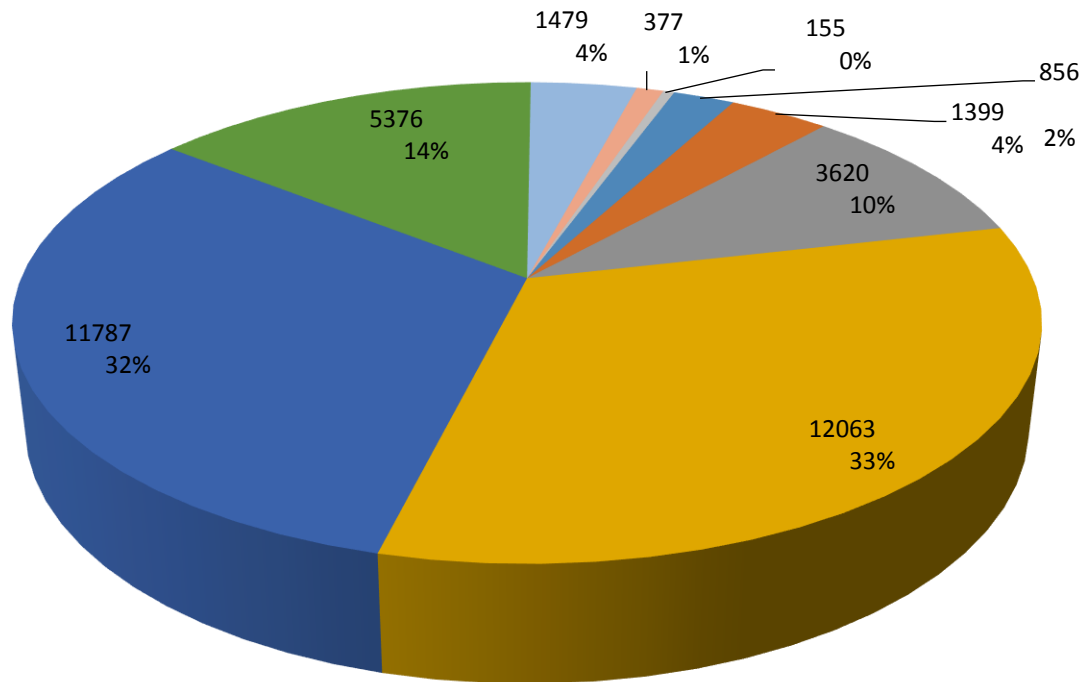

Verteilung Geschwindigkeit

- <= 15 km/h
- 16-20 km/h
- 21-25 km/h
- 26-30 km/h
- 31-35 km/h
- 36-40 km/h
- 41-45 km/h
- 46-50 km/h
- > 50 km/h

Auswertezeit	Dienstag, 20. September 2016,17:00 - Dienstag, 27. September 2016,10:00					
Tempolimit	30 km/h	Werte	Fahrzeuge	Vd[km/h]	Vmax[km/h]	V85 [km/h]
		37112		31	85	37
Fahrtrichtung	Ankommend					
Bearbeiter:						
Kommentar:	Richtung Ortsmitte					
Messort:	Alte Salzstraße (Am Zehnthof)					
Ankommende Fahrzeuge Richtung:						
Abfahrende Fahrzeuge Richtung:						