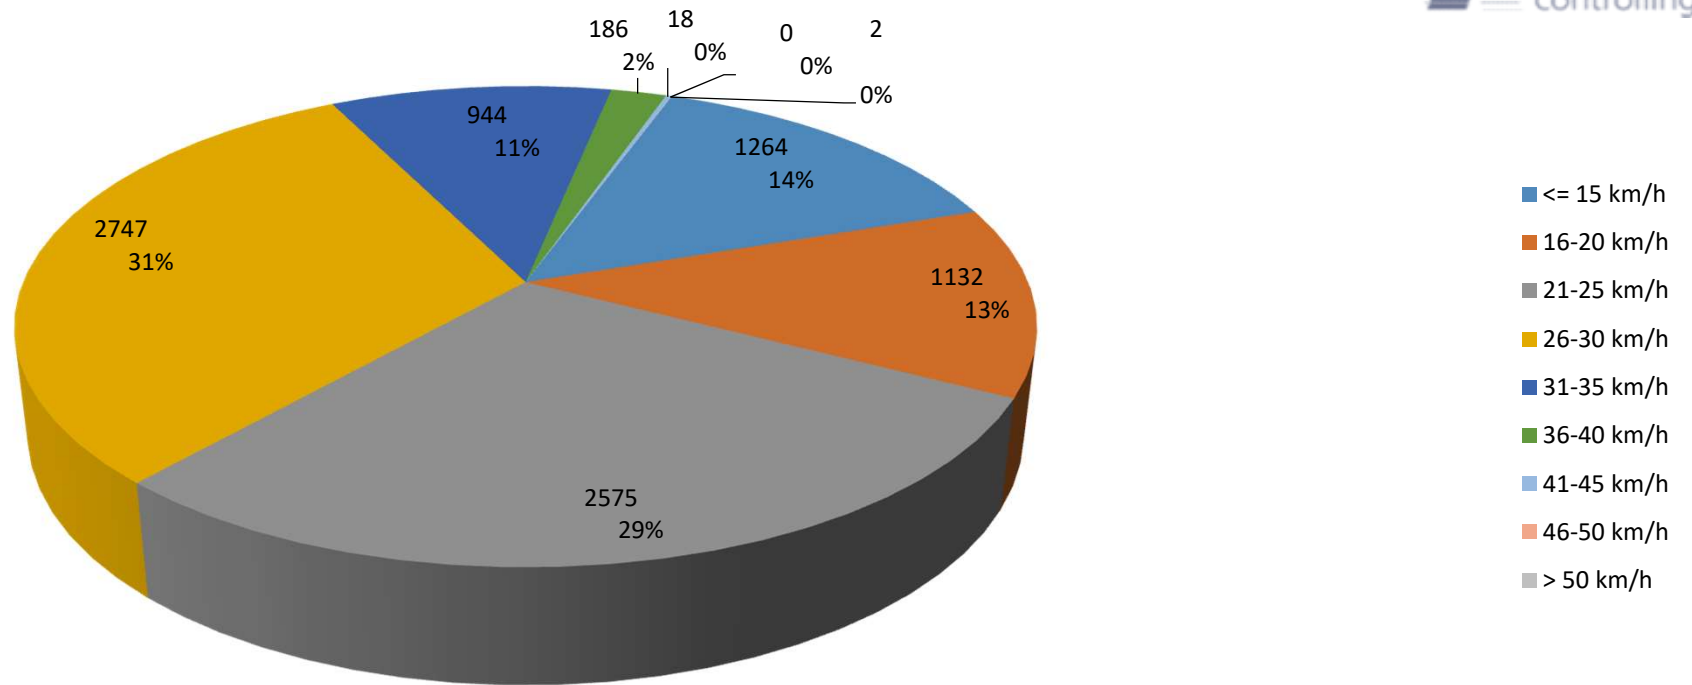

Verteilung Geschwindigkeit

Auswertzeit Dienstag, 2. Juli 2019,07:00 - Dienstag, 9. Juli 2019,14:00	
Tempolimit 30 km/h	Werte Fahrzeuge Vd[km/h] Vmax[km/h] V85 [km/h]
	8868 896 24 55 30
DTV 123	
DJV 44895	
Fahrtrichtung Ankommend	
Bearbeiter: Christoph Winkelbauer	
Kommentar:	
Messort: Nibelungenstraße	
Ankommende Fahrzeuge Richtung: Alte Salzstraße	
Abfahrende Fahrzeuge Richtung:	