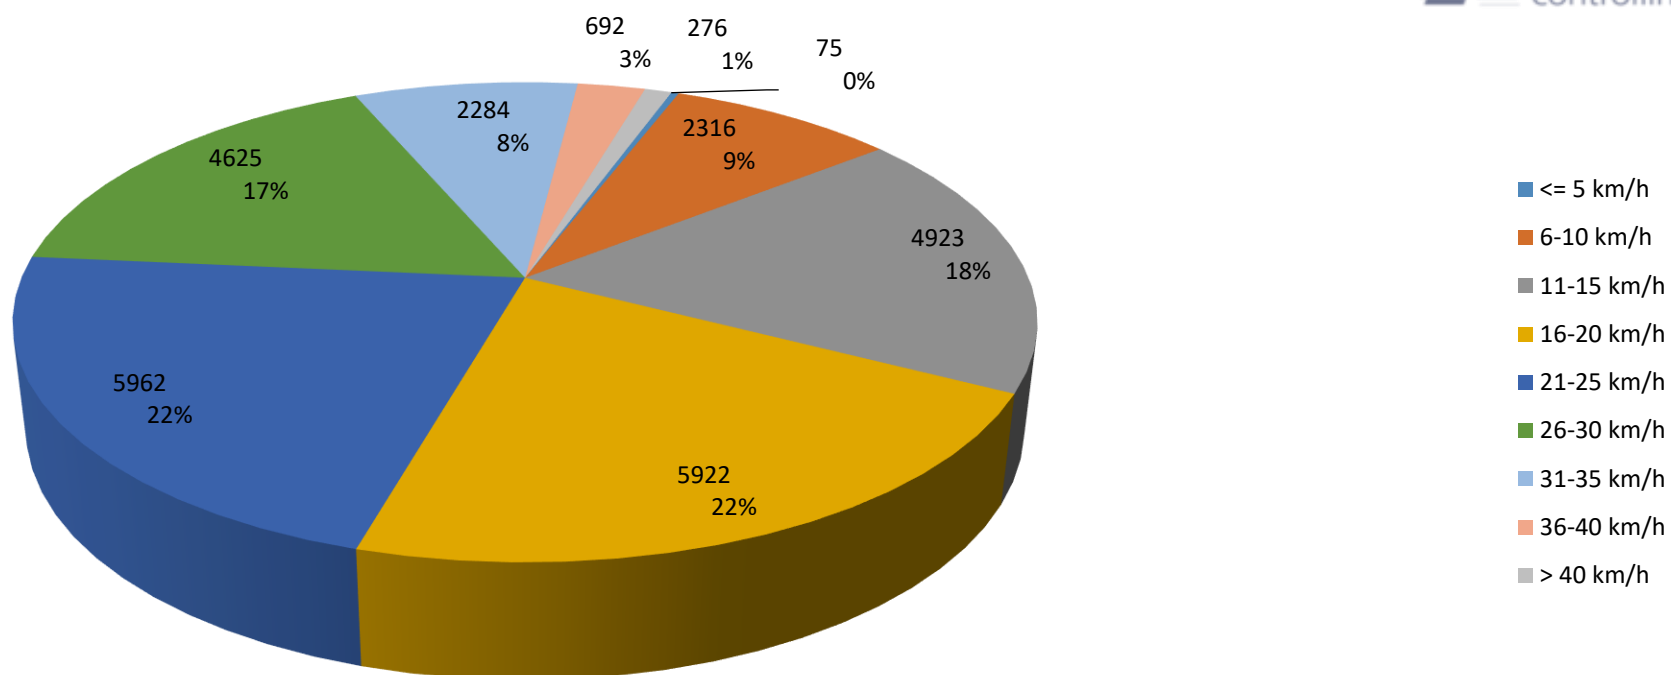

## Verteilung Geschwindigkeit

<b>Auswertezeit</b> Donnerstag, 15. November 2018,13:00 - Freitag, 30. November 2018,13:00	
<b>Tempolimit</b> 9 km/h	<b>Werte</b> <b>Fahrzeuge</b> <b>Vd[km/h]</b> <b>Vmax[km/h]</b> <b>V85 [km/h]</b>
<b>Geschwindigkeitsübertretung</b> DTV DJV <b>Fahrtrichtung</b>	21                      66                      29
<b>Bearbeiter:</b>	
<b>Kommentar:</b>	
<b>Messort:</b> In der Gibitzen (Gymnasium)	
<b>Ankommende Fahrzeuge Richtung:</b>	
<b>Abfahrende Fahrzeuge Richtung:</b>	