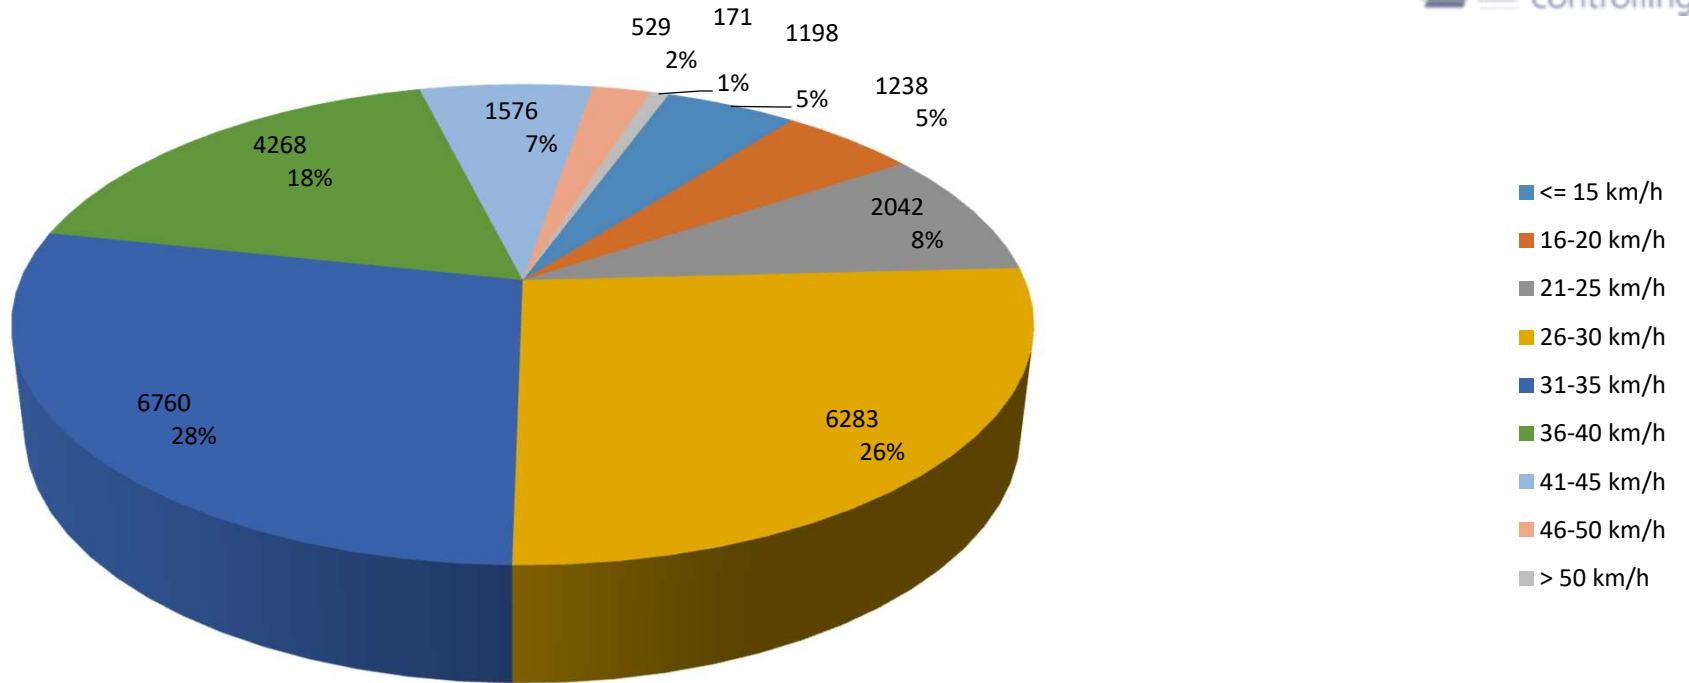

Verteilung Geschwindigkeit

Auswertzeit	Mittwoch, 12. Juni 2019,13:30 - Dienstag, 18. Juni 2019,12:00					
Tempolimit	30 km/h	Werte	Fahrzeuge	Vd[km/h]	Vmax[km/h]	V85 [km/h]
DTV	527	24065	3130	31	95	39
DJV	192355					
Fahrtrichtung	Ankommend					
Bearbeiter:	Christoph Winkelbauer					
Kommentar:						
Messort:	In der Gibitzen					
Ankommende Fahrzeuge Richtung:	Waldorfschule					
Abfahrende Fahrzeuge Richtung:						