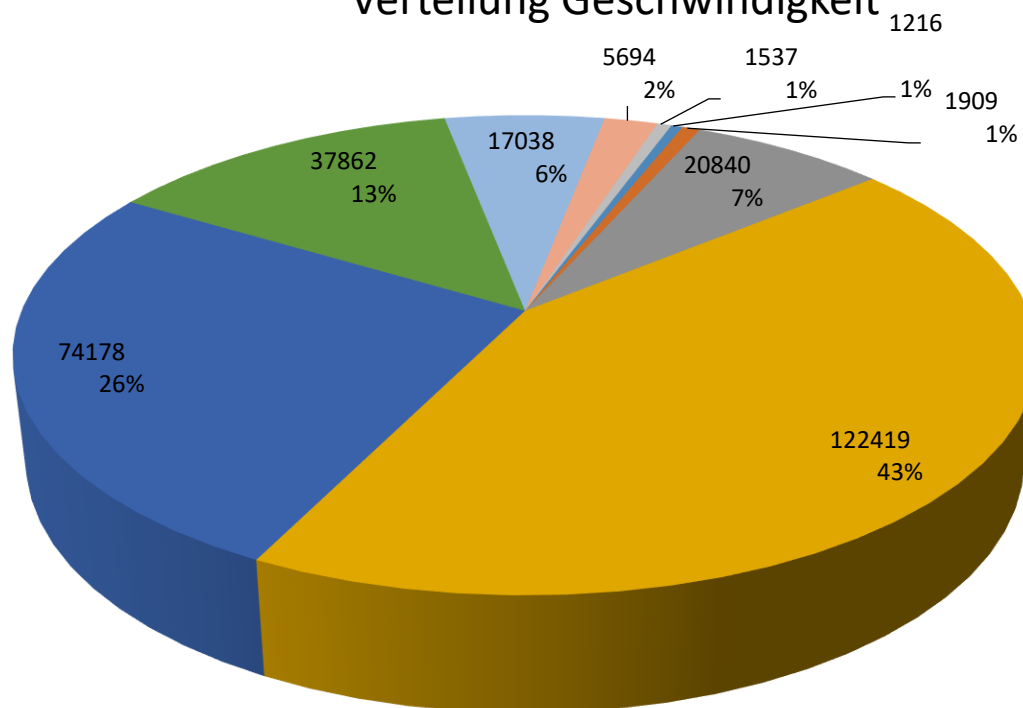

Verteilung Geschwindigkeit

- <= 20 km/h
- 21-30 km/h
- 31-40 km/h
- 41-50 km/h
- 51-60 km/h
- 61-70 km/h
- 71-80 km/h
- 81-90 km/h
- > 90 km/h

Auswertezeit Dienstag, 12. Juni 2018,17:00 - Donnerstag, 28. Juni 2018,16:00	
Tempolimit 50 km/h	Werte Fahrzeuge Vd[km/h] Vmax[km/h] V85 [km/h]
Geschwindigkeitsübertretung	53 136 65
DTV	
DJV	
Fahrtrichtung	
Bearbeiter:	
Kommentar:	
Messort: St2239 Ortseinfahr Neuses	
Ankommende Fahrzeuge Richtung:	
Abfahrende Fahrzeuge Richtung:	