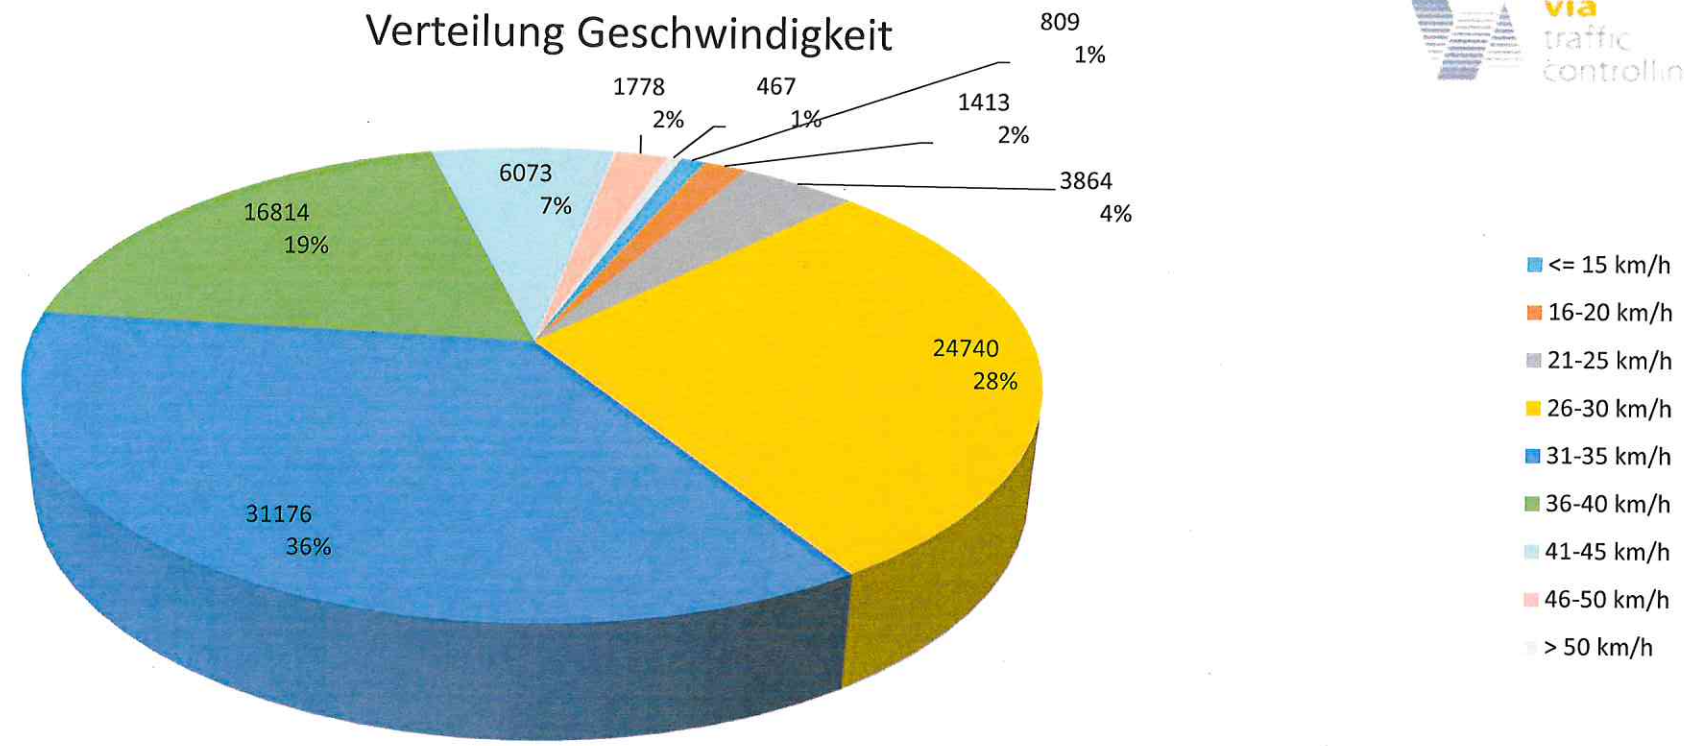

Verteilung Geschwindigkeit

Auswertzeit	Mittwoch, 27. April 2022,08:30 - Mittwoch, 4. Mai 2022,15:30					
Tempolimit	30 km/h	Werte	Fahrzeuge	Vd[km/h]	Vmax[km/h]	V85 [km/h]
DTV	1635	87134	11920	33	78	39
DJV	596775					
Fahrtrichtung	Ankommend					
Bearbeiter:	Sina Fries					
Kommentar:						
Messort:	Leerstetter Str. 26					
Ankommende Fahrzeuge Richtung:	Richtung GSL					
Abfahrende Fahrzeuge Richtung:						