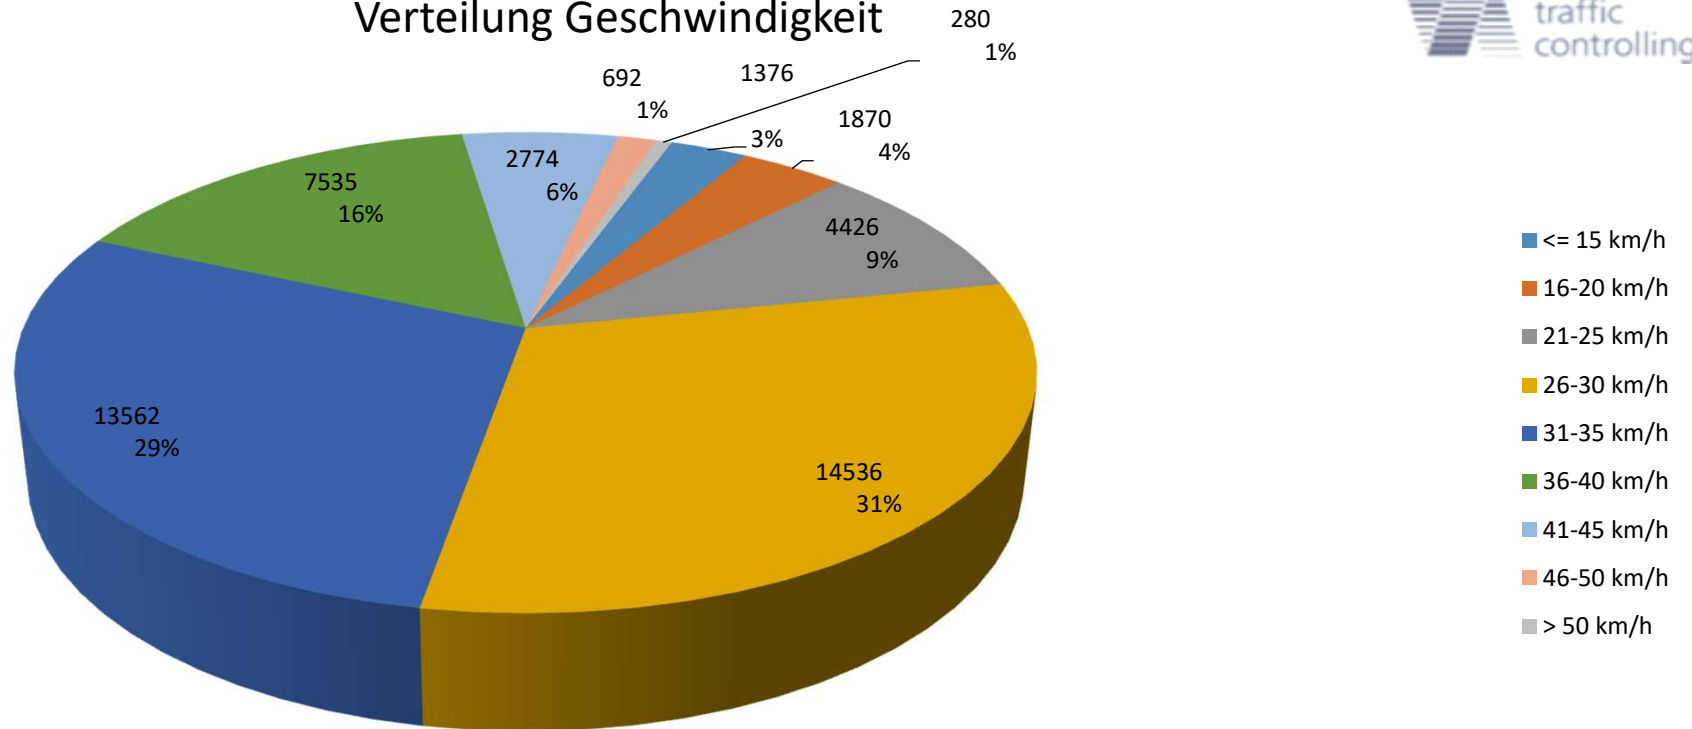

Verteilung Geschwindigkeit

Auswertzeit	Dienstag, 25. Juni 2019,11:00 - Dienstag, 2. Juli 2019,09:00					
Tempolimit	30 km/h	Werte	Fahrzeuge	Vd[km/h]	Vmax[km/h]	V85 [km/h]
DTV	881	47051	6094	31	84	38
DJV	321565					
Fahrtrichtung	Ankommend					
Bearbeiter:	Christoph Winkelbauer					
Kommentar:						
Messort:	In der Gibitzen					
Ankommende Fahrzeuge Richtung:	Waldorfschule					
Abfahrende Fahrzeuge Richtung:						