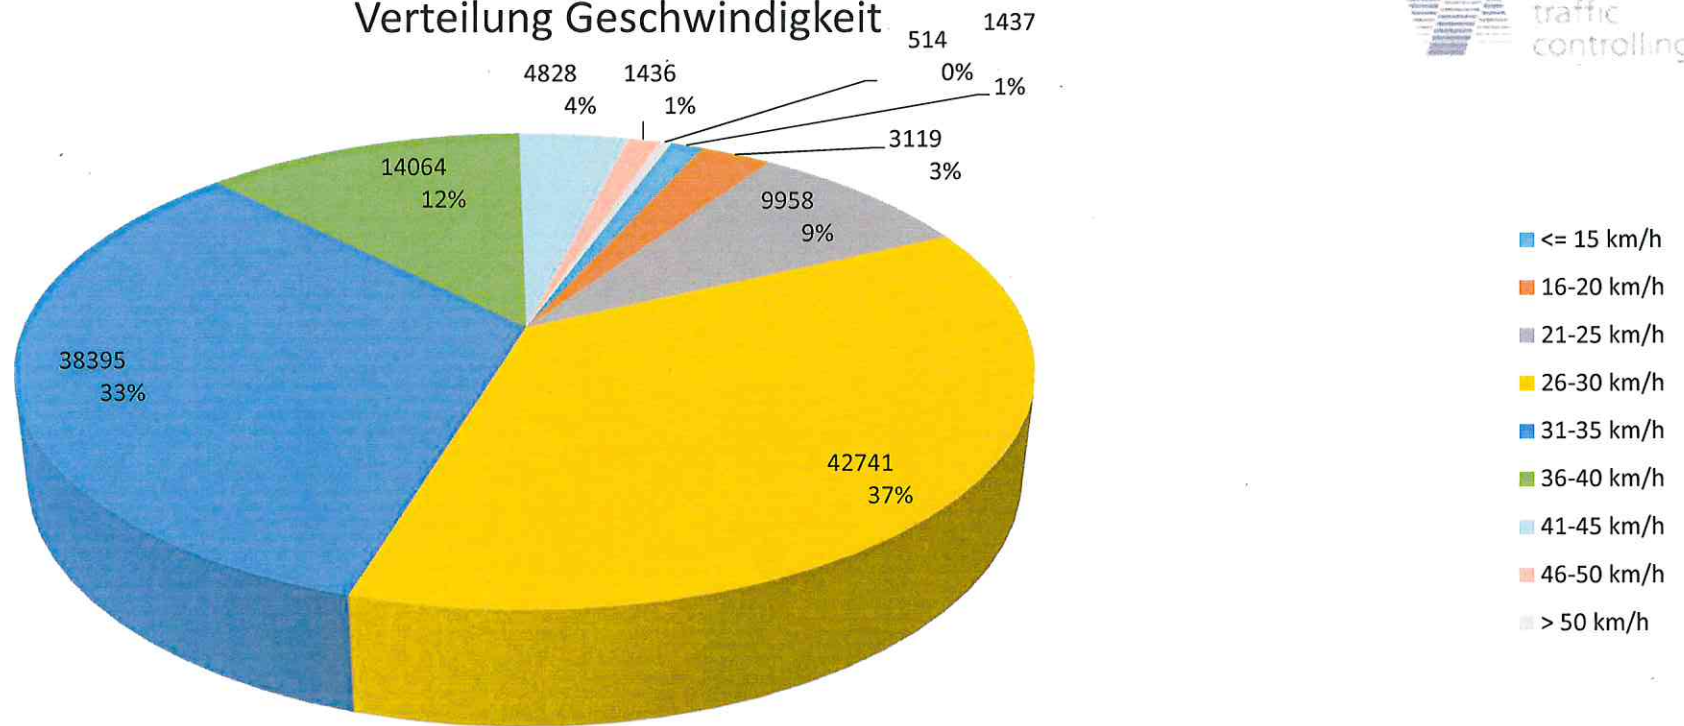

Verteilung Geschwindigkeit

Auswertezeit	Mittwoch, 6. April 2022,18:00 - Donnerstag, 14. April 2022,12:30					
Tempolimit	30 km/h	Werte	Fahrzeuge	Vd[km/h]	Vmax[km/h]	V85 [km/h]
DTV	1935	116492	15040	31	106	36
DJV	706275					
Fahrtrichtung	Ankommend					
Bearbeiter:	Sina Fries					
Kommentar:						
Messort:	Bierweg 19					
Ankommende Fahrzeuge Richtung:	Raubersrieder Weg					
Abfahrende Fahrzeuge Richtung:						