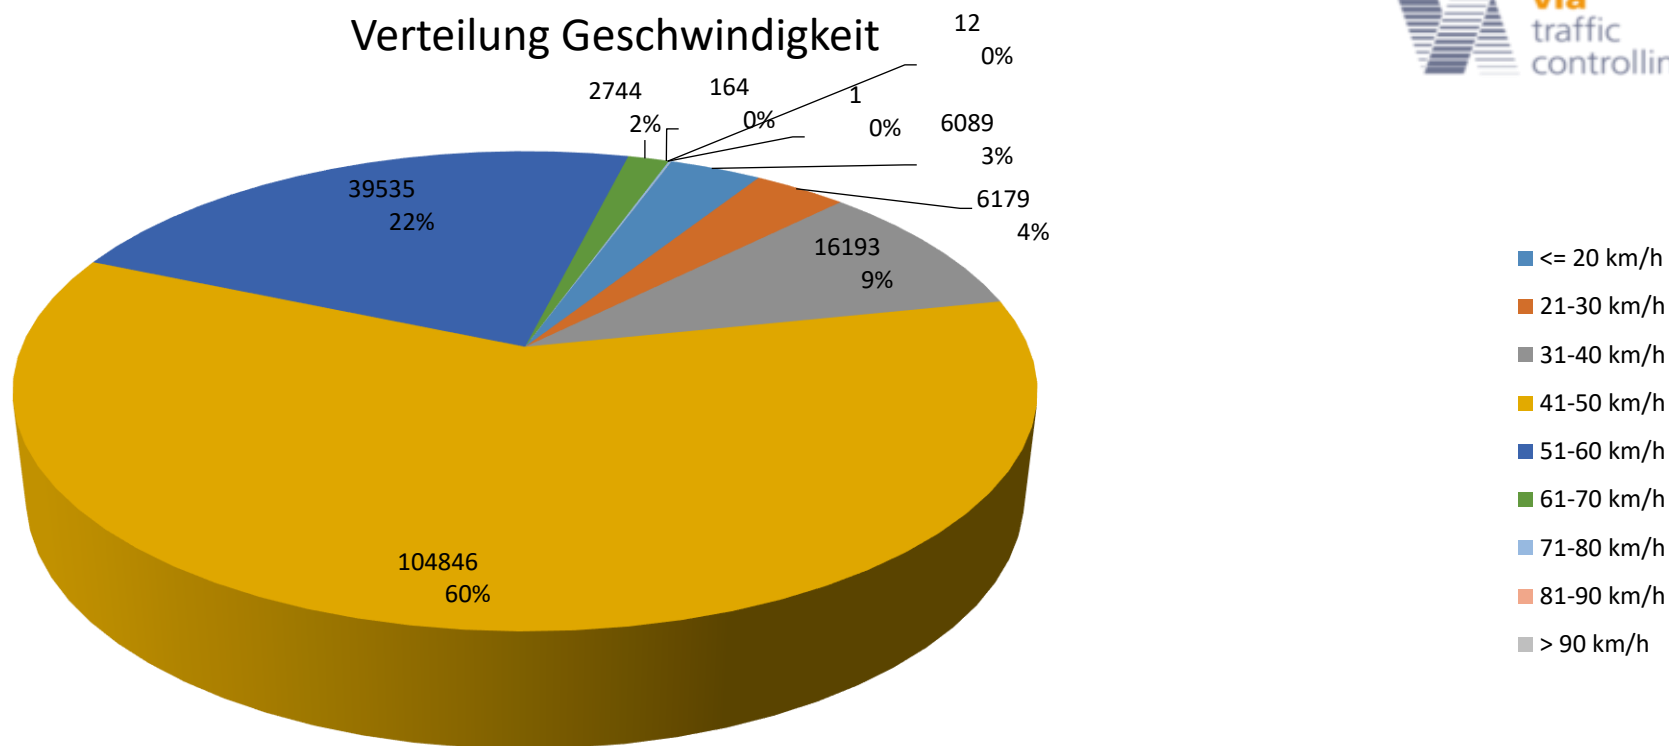

Verteilung Geschwindigkeit

Auswertezeit Donnerstag, 15. November 2018,13:00 - Freitag, 30. November 2018,12:00	
Tempolimit 50 km/h	Werte Fahrzeuge Vd[km/h] Vmax[km/h] V85 [km/h]
Geschwindigkeitsübertretung	45 91 53
DTV	
DJV	
Fahrtrichtung	
Bearbeiter:	
Kommentar: Richtung Ortsmitte	
Messort: Rangaustraße (Weiher)	
Ankommende Fahrzeuge Richtung:	
Abfahrende Fahrzeuge Richtung:	