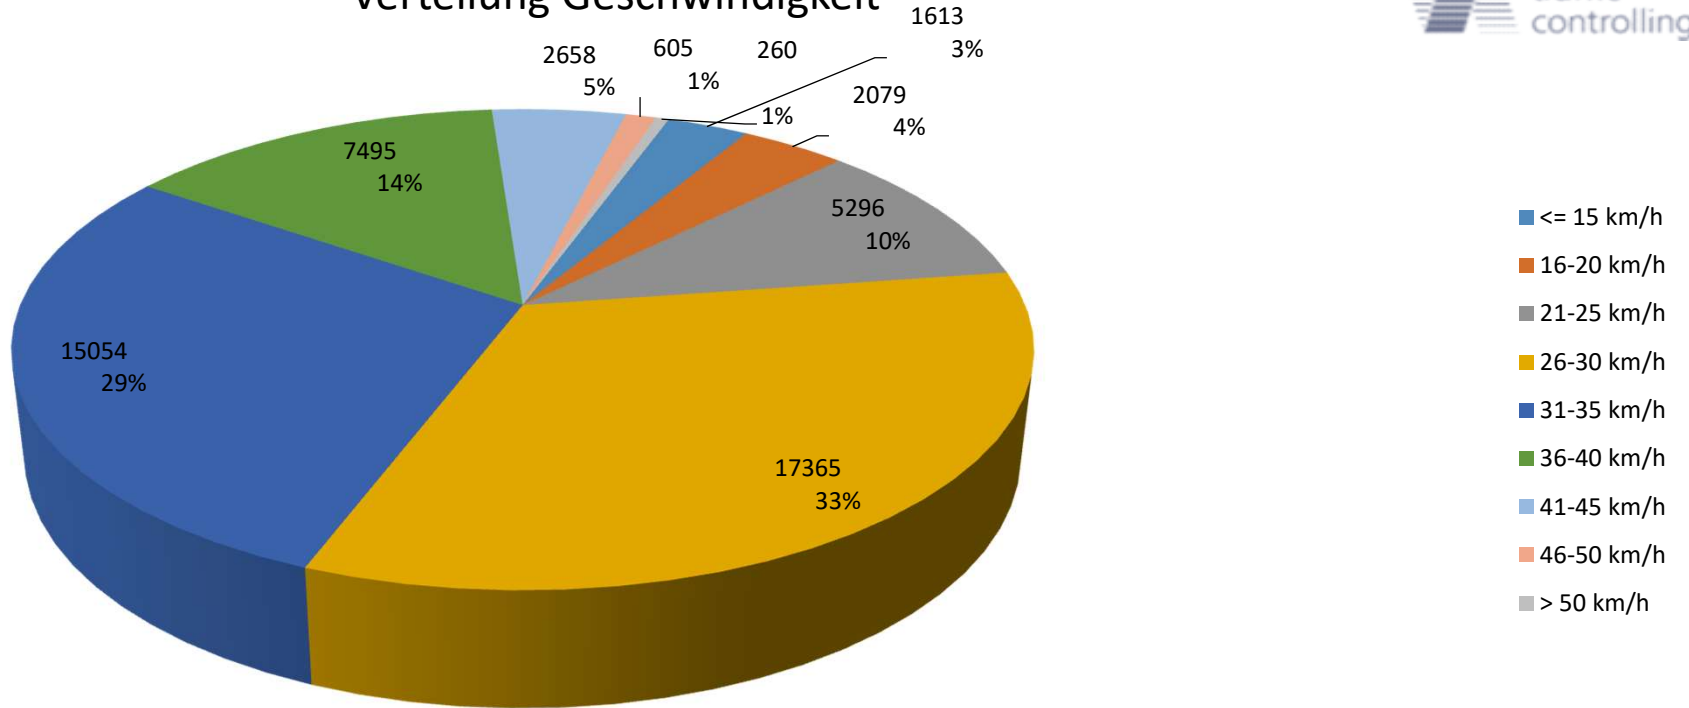

### Verteilung Geschwindigkeit

<b>Auswertzeit</b>	Dienstag, 2. Juli 2019,08:00 - Dienstag, 9. Juli 2019,15:00					
<b>Tempolimit</b>	30 km/h	<b>Werte</b>	<b>Fahrzeuge</b>	<b>Vd[km/h]</b>	<b>Vmax[km/h]</b>	<b>V85 [km/h]</b>
<b>DTV</b>	917	52425	6687	31	93	37
<b>DJV</b>	334705					
<b>Fahrtrichtung</b>	Ankommend					
<b>Bearbeiter:</b>	Christoph Winkelbauer					
<b>Kommentar:</b>						
<b>Messort:</b>	In der Gibitzen					
<b>Ankommende Fahrzeuge Richtung:</b>	Mozartstraße					
<b>Abfahrende Fahrzeuge Richtung:</b>						