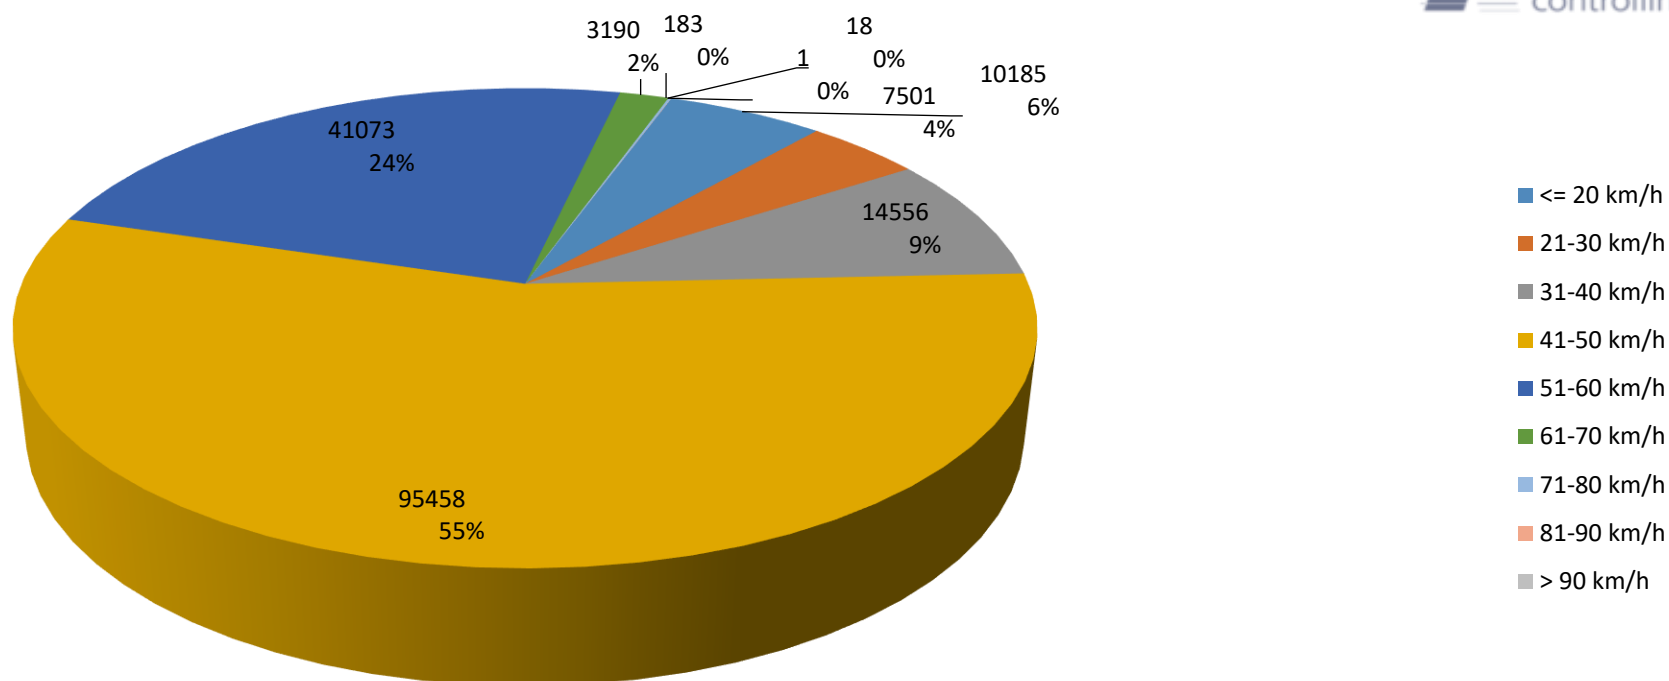

Verteilung Geschwindigkeit

Auswertzeit	Donnerstag, 1. November 2018,12:00 - Donnerstag, 15. November 2018,14:00					
Tempolimit	50 km/h	Werte	Fahrzeuge	Vd[km/h]	Vmax[km/h]	V85 [km/h]
				45	91	53
Fahrtrichtung						
Bearbeiter:						
Kommentar:						
Messort:	Rangaustraße (Weiher)					
Ankommende Fahrzeuge Richtung:						
Abfahrende Fahrzeuge Richtung:						