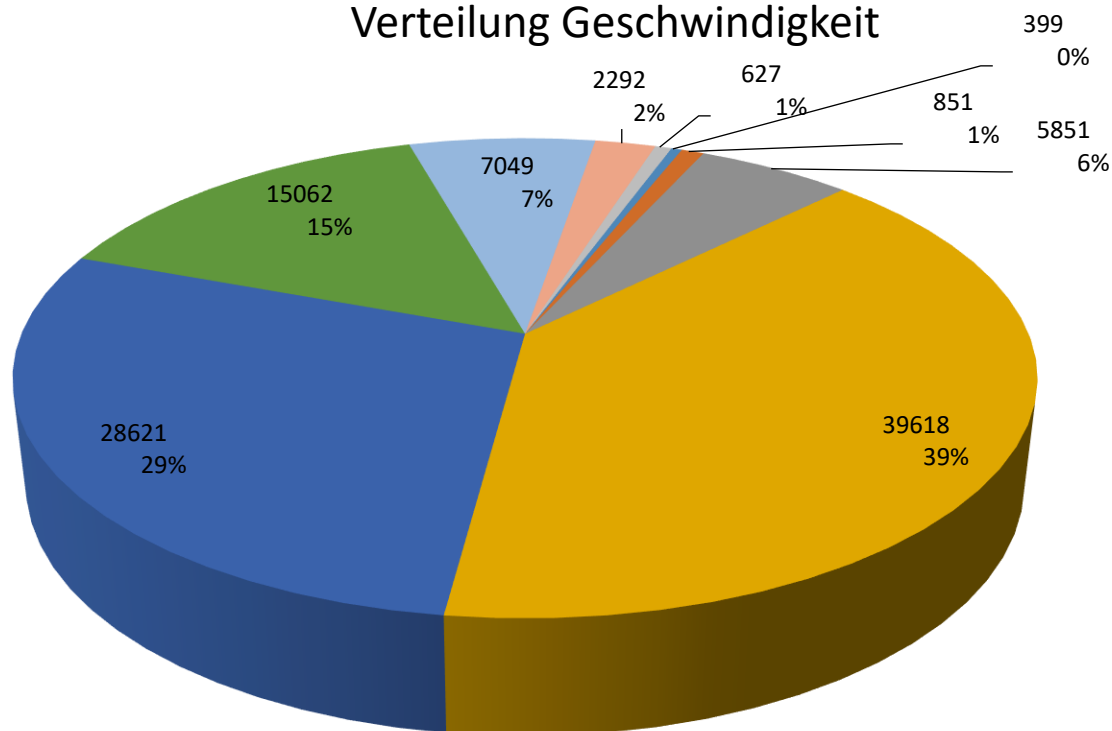

Verteilung Geschwindigkeit

Auswertezeit Mittwoch, 30. Mai 2018,14:00 - Dienstag, 5. Juni 2018,16:00	
Tempolimit 50 km/h	Werte Fahrzeuge Vd[km/h] Vmax[km/h] V85 [km/h]
Geschwindigkeitsübertretung	54 151 66
DTV	
DJV	
Fahrtrichtung	
Bearbeiter:	
Kommentar:	
Messort: Neuses Römerstraße	
Ankommende Fahrzeuge Richtung:	
Abfahrende Fahrzeuge Richtung:	