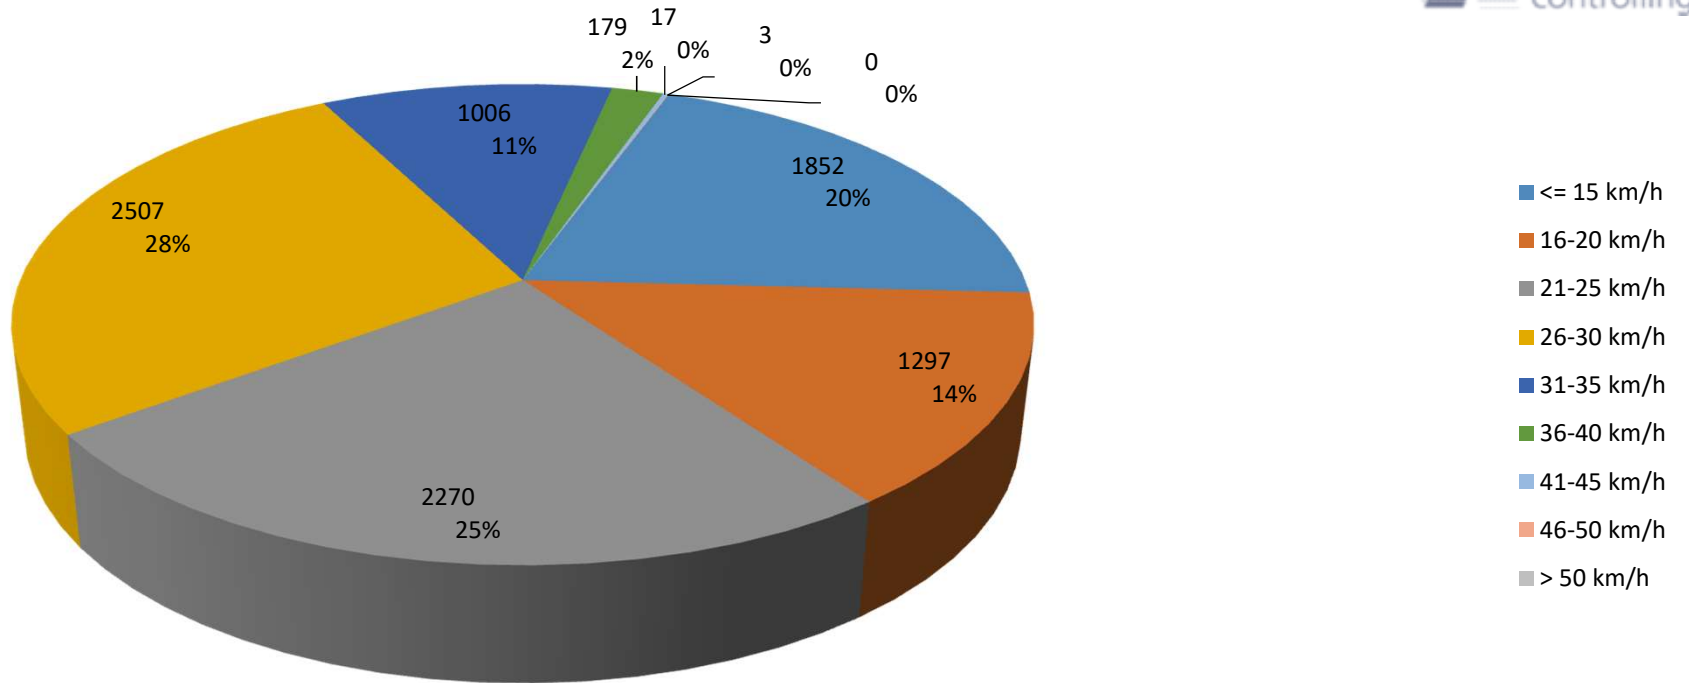

Verteilung Geschwindigkeit

Auswertzeit	Freitag, 7. Juni 2019,08:00 - Dienstag, 18. Juni 2019,11:00					
Tempolimit	30 km/h	Werte	Fahrzeuge	Vd[km/h]	Vmax[km/h]	V85 [km/h]
DTV	81	9131	897	23	49	30
DJV	29565					
Fahrtrichtung	Ankommend					
Bearbeiter:	Christoph Winkelbauer					
Kommentar:						
Messort:	Nibelungenstraße 66					
Ankommende Fahrzeuge Richtung:	Alte Salzstraße					
Abfahrende Fahrzeuge Richtung:						