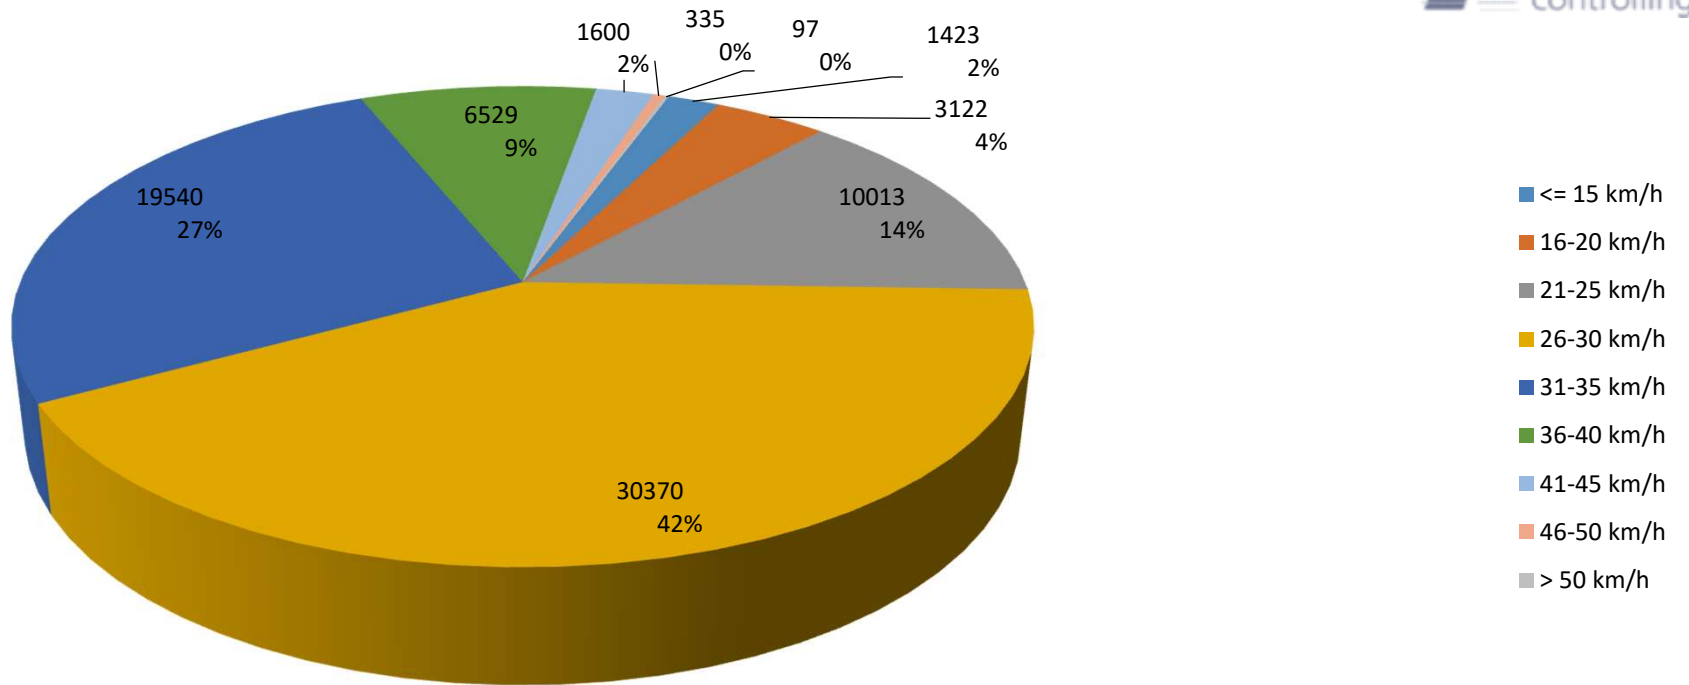

Verteilung Geschwindigkeit

Auswertzeit Montag, 27. September 2021,12:00 - Montag, 4. Oktober 2021,12:00	
Tempolimit 30 km/h	Werte Fahrzeuge Vd[km/h] Vmax[km/h] V85 [km/h]
	73029 8911 29 64 35
DTV 1273	
DJV 464645	
Fahrtrichtung Ankommend	
Bearbeiter: Halbritter	
Kommentar:	
Messort: Sperbersloher Str. vor Schule	
Ankommende Fahrzeuge Richtung: Hauptstraße	
Abfahrende Fahrzeuge Richtung:	