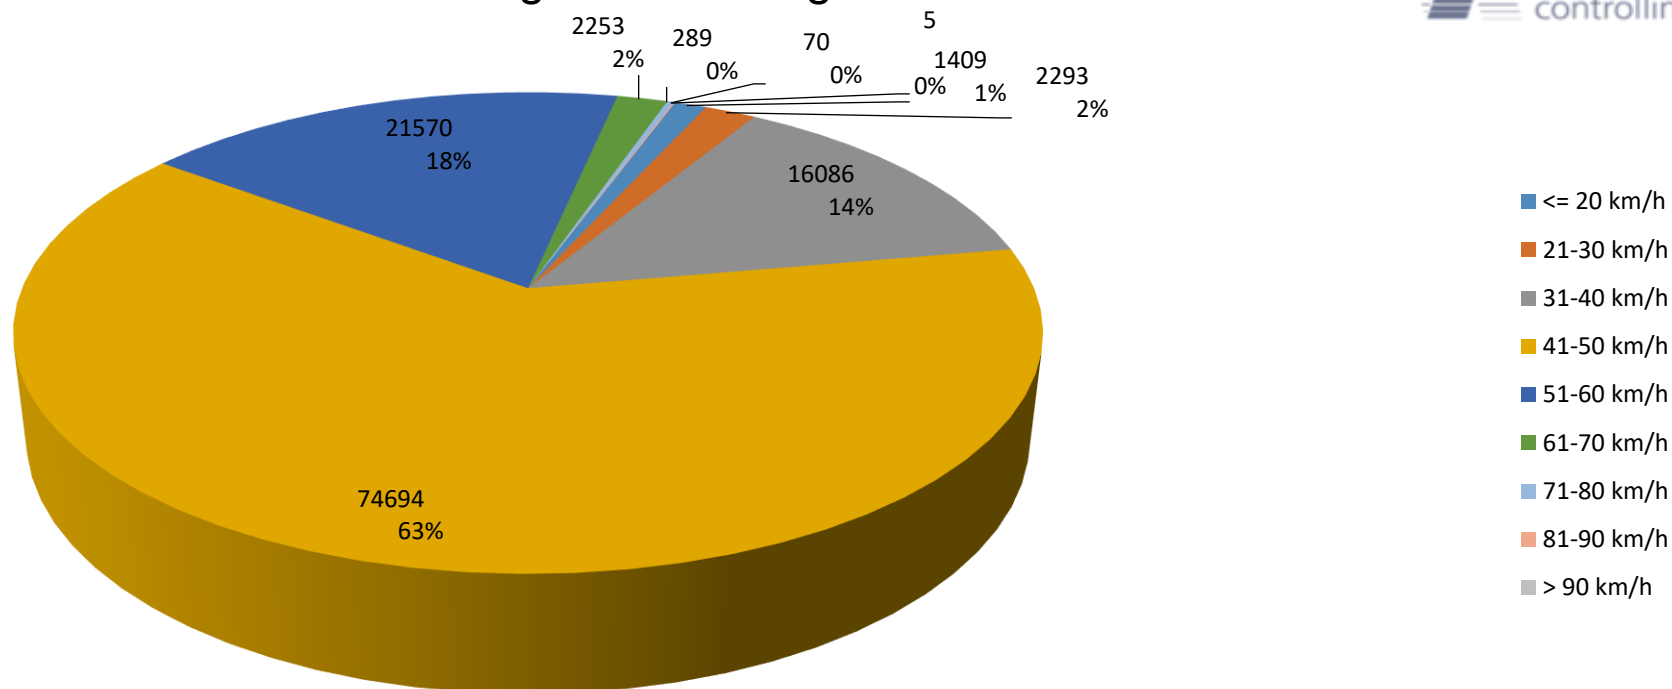

Verteilung Geschwindigkeit

Auswertezeit	Dienstag, 17. April 2018,18:00 - Dienstag, 24. April 2018,18:00					
Tempolimit	50 km/h	Werte	Fahrzeuge	Vd[km/h]	Vmax[km/h]	V85 [km/h]
Geschwindigkeitsübertretung				46	94	52
DTV						
DJV						
Fahrtrichtung						
Bearbeiter:						
Kommentar:	Richtung Ortsmitte					
Messort:	Schwabacher Straße 9					
Ankommende Fahrzeuge Richtung:						
Abfahrende Fahrzeuge Richtung:						