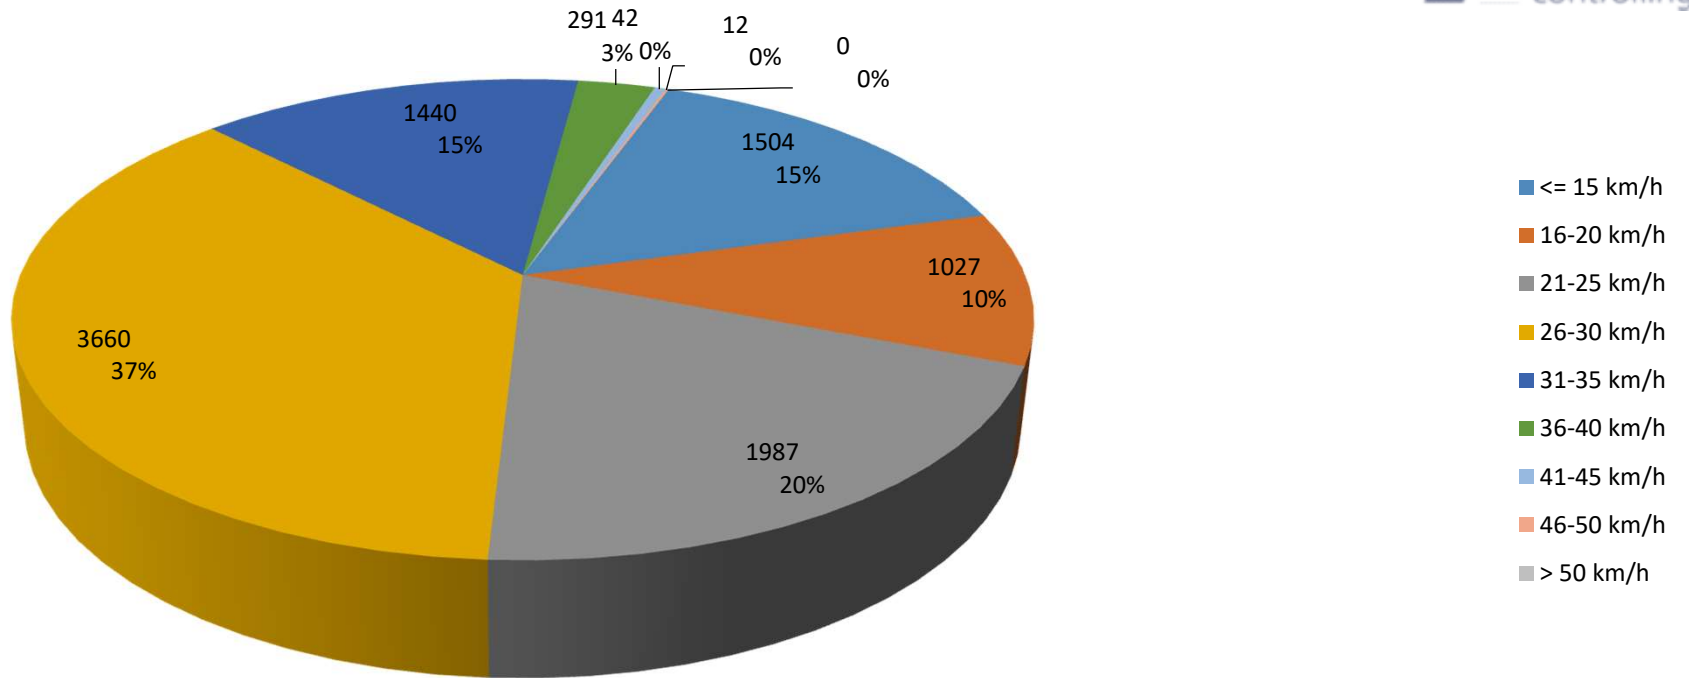

Verteilung Geschwindigkeit

Auswertzeit	Montag, 11. Oktober 2021,12:00 - Montag, 18. Oktober 2021,12:00					
Tempolimit	30 km/h	Werte	Fahrzeuge	Vd[km/h]	Vmax[km/h]	V85 [km/h]
DTV	146	9963	1024	25	49	31
DJV	53290					
Fahrtrichtung	Ankommend					
Bearbeiter:	Svenja Heim					
Kommentar:						
Messort:	Sperberstr. 22					
Ankommende Fahrzeuge Richtung:	Föhrenstr.					
Abfahrende Fahrzeuge Richtung:						