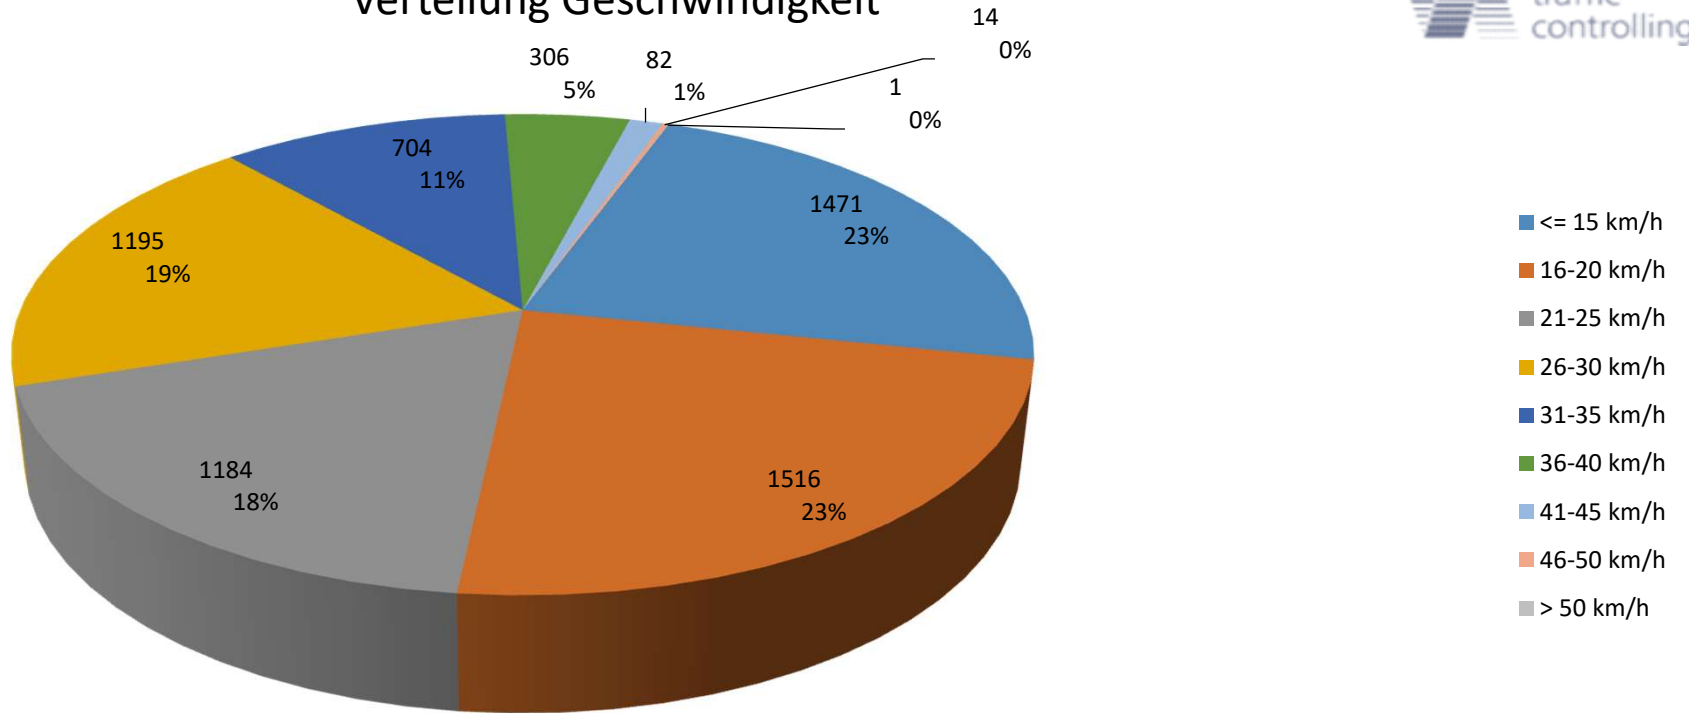

Verteilung Geschwindigkeit

Auswertzeit Dienstag, 15. Juni 2021,11:00 - Dienstag, 22. Juni 2021,11:00	
Tempolimit 30 km/h	Werte Fahrzeuge Vd[km/h] Vmax[km/h] V85 [km/h]
	6473 610 22 52 31
DTV 87	
DJV 31755	
Fahrtrichtung Ankommend	
Bearbeiter: Sina Fries	
Kommentar:	
Messort: Wolfgang-Borchert-Str. 8-12	
Ankommende Fahrzeuge Richtung: Spielplatz	
Abfahrende Fahrzeuge Richtung:	