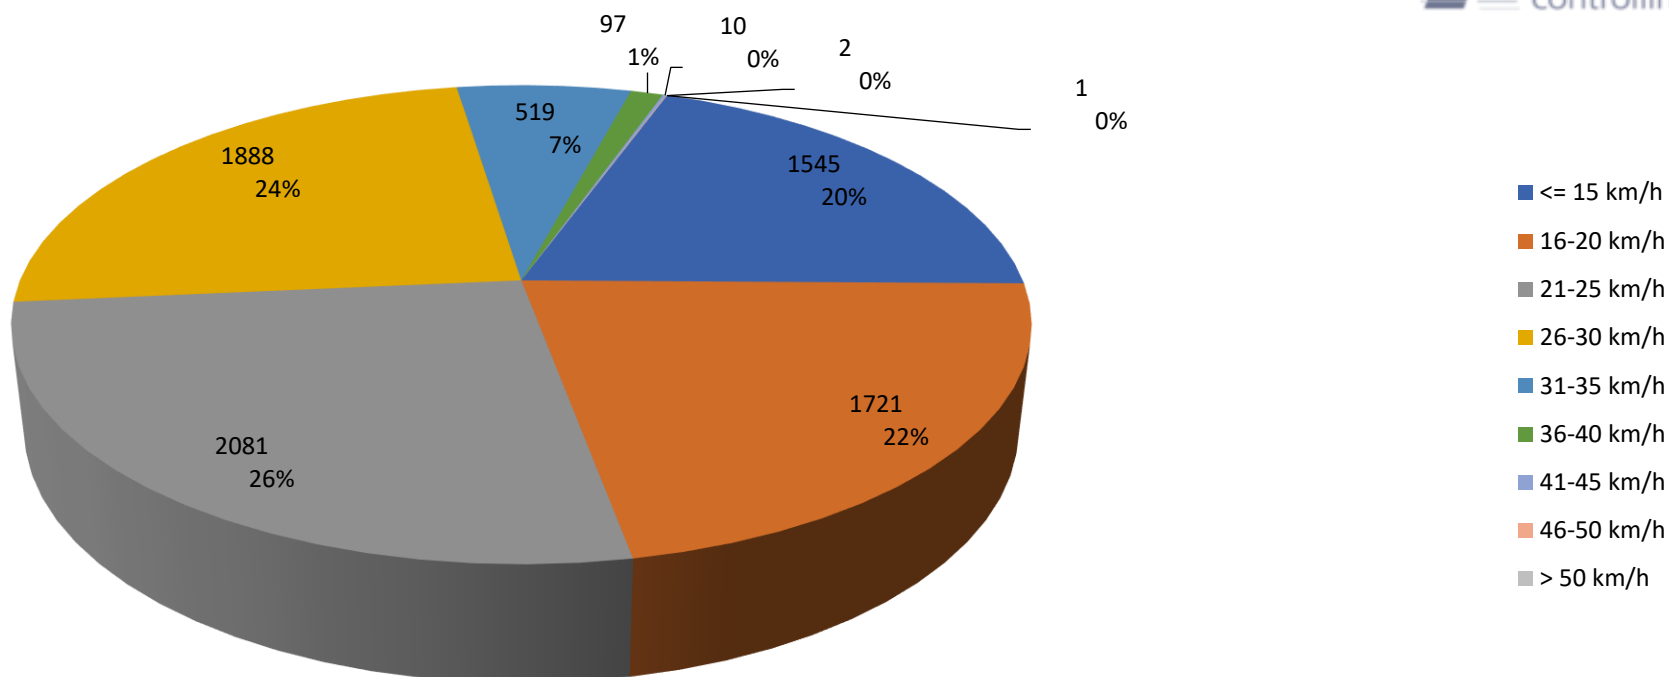

## Verteilung Geschwindigkeit

<b>Auswertezeit</b>	Freitag, 28. Juli 2023,09:30 - Freitag, 4. August 2023,12:30					
<b>Tempolimit</b>	30 km/h	<b>Werte</b>	<b>Fahrzeuge</b>	<b>Vd[km/h]</b>	<b>Vmax[km/h]</b>	<b>V85 [km/h]</b>
<b>DTV</b>	103	7864	733	22	53	29
<b>DJV</b>	37595					
<b>Fahrtrichtung</b>	Ankommend					
<b>Bearbeiter:</b>	Sina Fries					
<b>Kommentar:</b>						
<b>Messort:</b>	Südring 13					
<b>Ankommende Fahrzeuge Richtung:</b>	Sperbersloher Str.					
<b>Abfahrende Fahrzeuge Richtung:</b>						