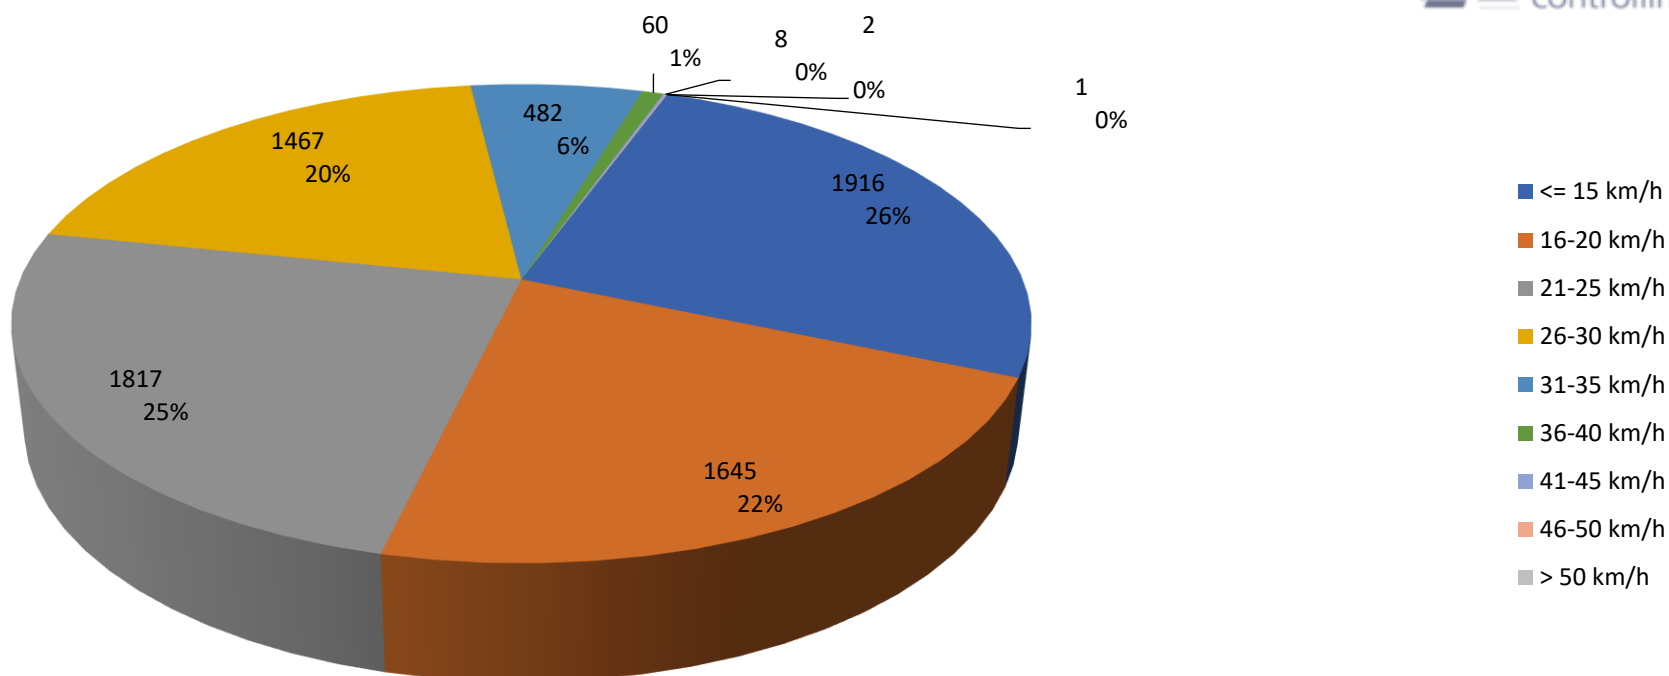

Verteilung Geschwindigkeit

Auswertezeit Freitag, 18. August 2023,09:30 - Freitag, 25. August 2023,12:30						
Tempolimit	30 km/h	Werte	Fahrzeuge	Vd[km/h]	Vmax[km/h]	V85 [km/h]
		7398	662	21	52	28
DTV	93					
DJV	33945					
Fahrtrichtung	Ankommend					
Bearbeiter:	Sina Fries					
Kommentar:						
Messort:	Südring 13					
Ankommende Fahrzeuge Richtung:	Sperbersloher Str.					
Abfahrende Fahrzeuge Richtung:						