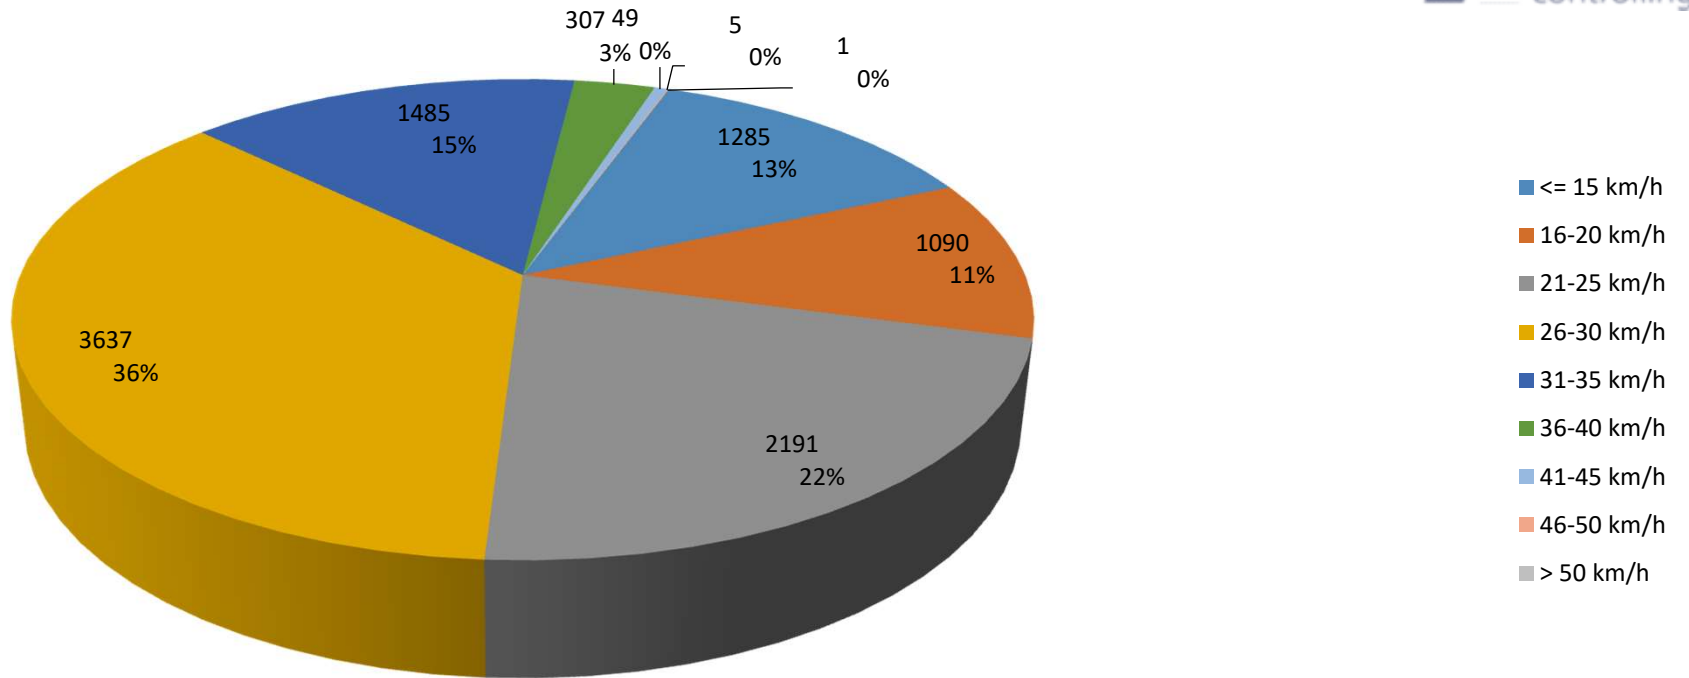

Verteilung Geschwindigkeit

Auswertzeit Montag, 4. Oktober 2021,12:00 - Montag, 11. Oktober 2021,12:00						
Tempolimit	30 km/h	Werte	Fahrzeuge	Vd[km/h]	Vmax[km/h]	V85 [km/h]
		10050	1045	25	54	31
DTV	149					
DJV	54385					
Fahrtrichtung	Ankommend					
Bearbeiter:	Svenja Heim					
Kommentar:						
Messort:	Sperberstr. 22					
Ankommende Fahrzeuge Richtung:	Föhrenstr.					
Abfahrende Fahrzeuge Richtung:						