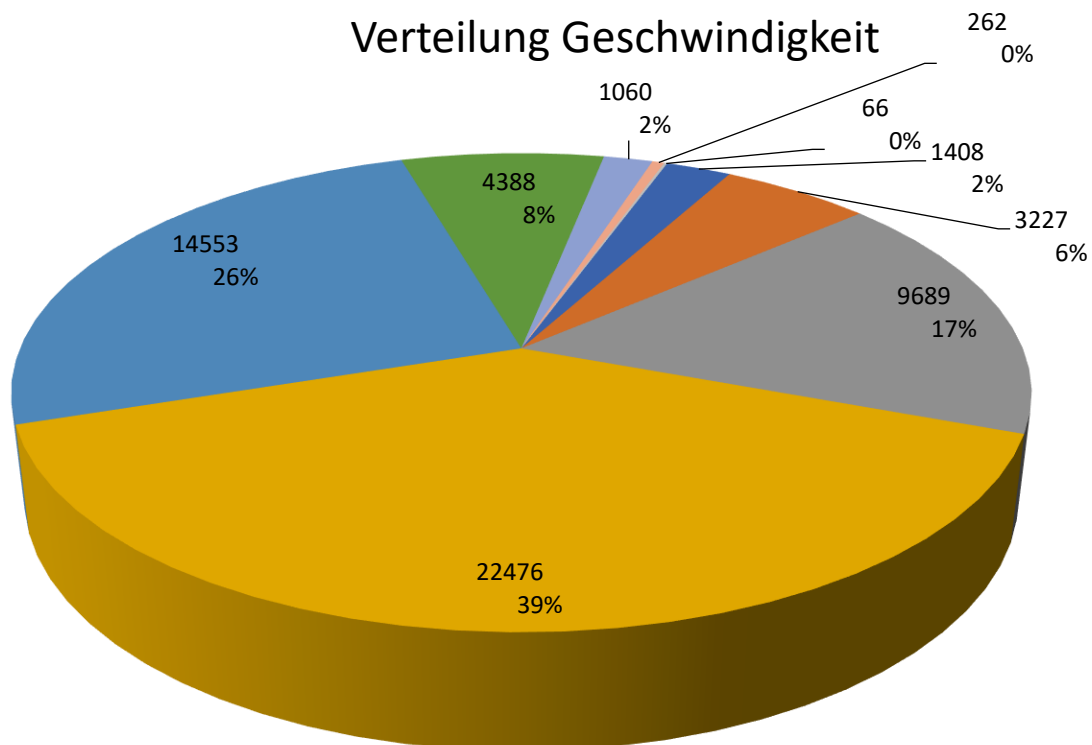

## Verteilung Geschwindigkeit

<b>Auswertezeit</b>	Freitag, 15. September 2023,12:00 - Freitag, 22. September 2023,11:30					
<b>Tempolimit</b>	30 km/h	<b>Werte</b>	<b>Fahrzeuge</b>	<b>Vd[km/h]</b>	<b>Vmax[km/h]</b>	<b>V85 [km/h]</b>
<b>DTV</b>	978	57129	6823	29	75	34
<b>DJV</b>	356970					
<b>Fahrtrichtung</b>	Ankommend					
<b>Bearbeiter:</b>	Sina Fries					
<b>Kommentar:</b>						
<b>Messort:</b>	Sperbersloher Str. 21					
<b>Ankommende Fahrzeuge Richtung:</b>	Grundschule					
<b>Abfahrende Fahrzeuge Richtung:</b>						