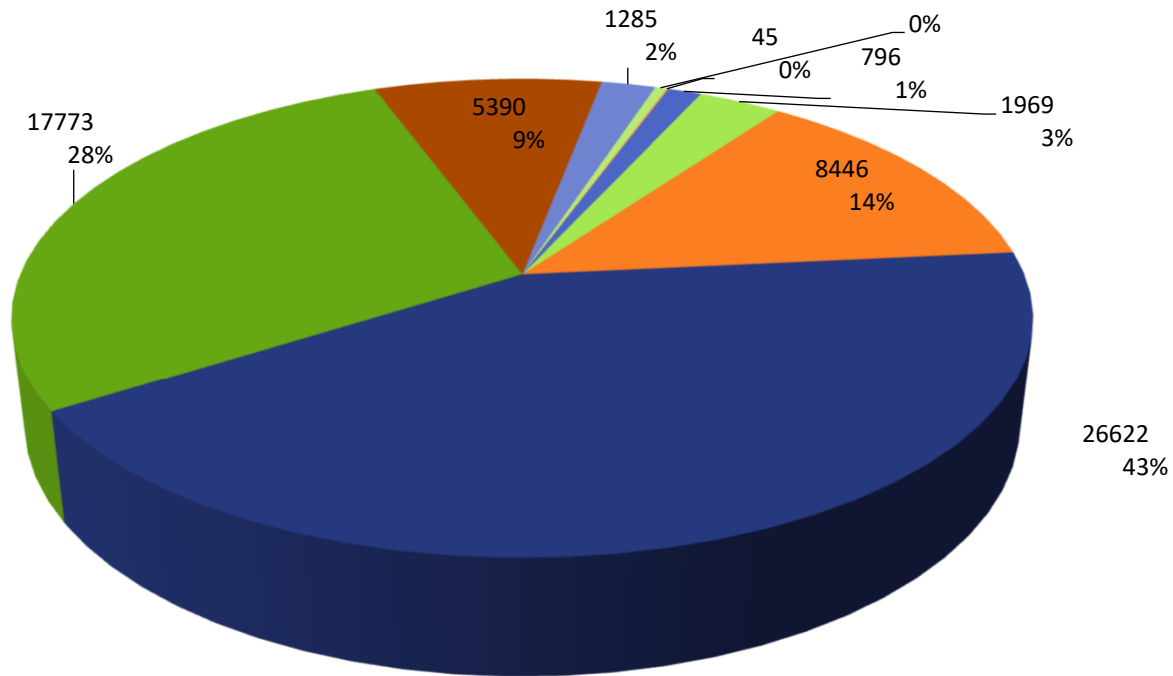

Verteilung Geschwindigkeit 272

Auswertzeit	Freitag, 5. Mai 2023,10:00 - Donnerstag, 11. Mai 2023,10:30					
Tempolimit	30 km/h	Werte	Fahrzeuge	Vd[km/h]	Vmax[km/h]	V85 [km/h]
DTV	1281	62598	7710	30	61	34
DJV	467565					
Fahrtrichtung	Ankommend					
Bearbeiter:	Nicola Jansen					
Kommentar:						
Messort:	Richtweg 13a					
Ankommende Fahrzeuge Richtung:	Esso Tankstelle					
Abfahrende Fahrzeuge Richtung:						