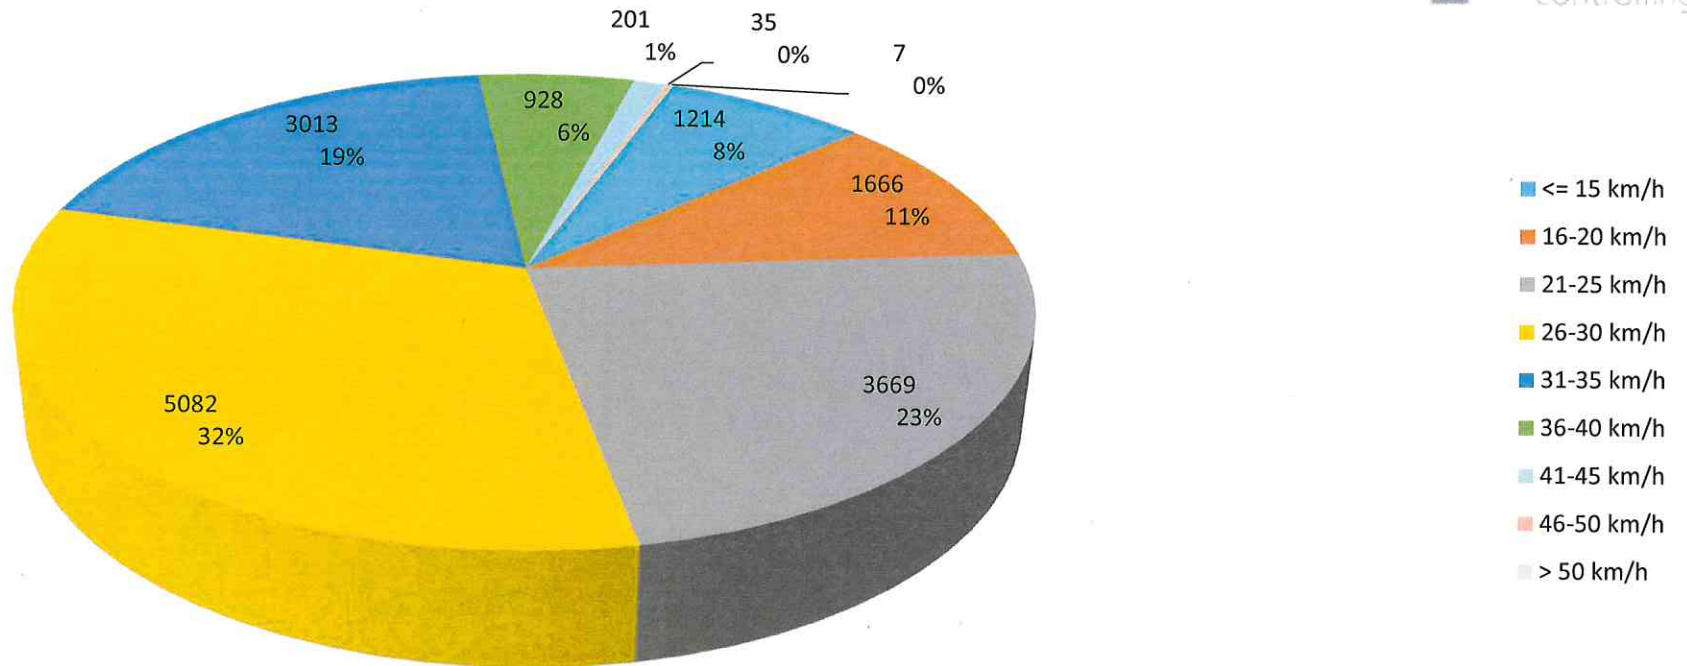

Verteilung Geschwindigkeit

Auswertezeit	Dienstag, 16. August 2022,15:00 - Dienstag, 23. August 2022,15:00					
Tempolimit	30 km/h	Werte	Fahrzeuge	Vd[km/h]	Vmax[km/h]	V85 [km/h]
DTV	249	15815	1741	26	68	33
DJV	90885					
Fahrtrichtung	Ankommend					
Bearbeiter:	Sina Fries					
Kommentar:						
Messort:	Raubersrieder Weg 56-58					
Ankommende Fahrzeuge Richtung:	Reitstall					
Abfahrende Fahrzeuge Richtung:						