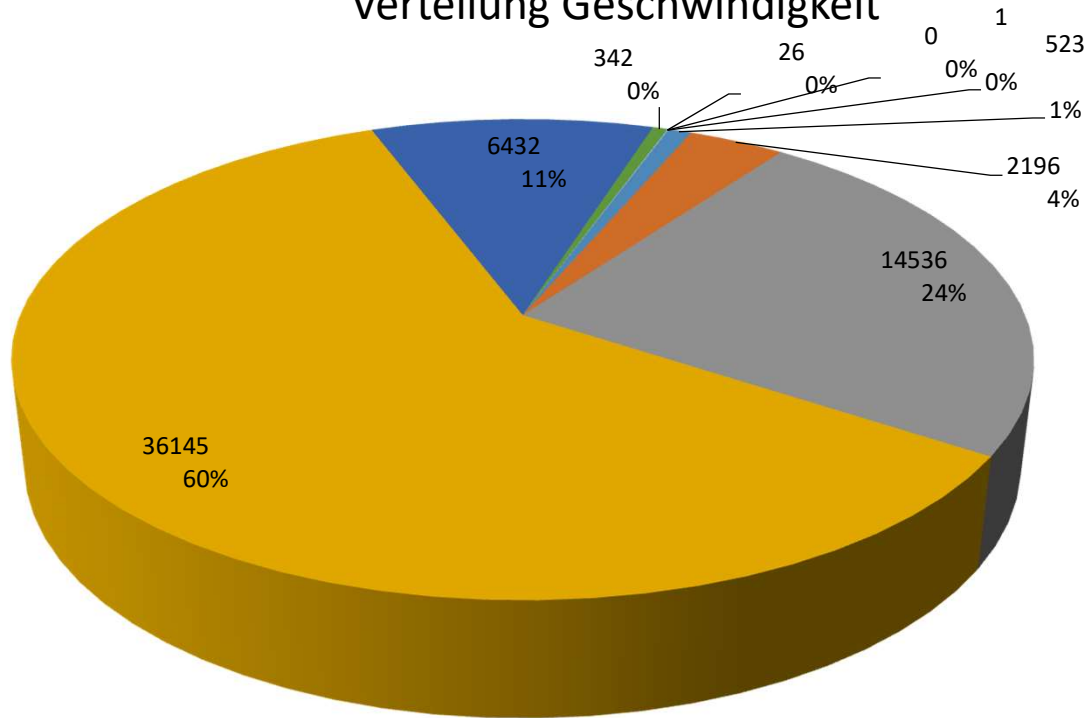

### Verteilung Geschwindigkeit

<b>Auswertzeit</b>	Freitag, 5. November 2021,12:00 - Freitag, 12. November 2021,12:00					
<b>Tempolimit</b>	50 km/h	<b>Werte</b>	<b>Fahrzeuge</b>	<b>Vd[km/h]</b>	<b>Vmax[km/h]</b>	<b>V85 [km/h]</b>
<b>DTV</b>	1552	60201	10866	43	83	50
<b>DJV</b>	566480					
<b>Fahrtrichtung</b>	Ankommend					
<b>Bearbeiter:</b>	Christine Halbritter					
<b>Kommentar:</b>						
<b>Messort:</b>	Nürnberger Straße, Höhe Nr. 15					
<b>Ankommende Fahrzeuge Richtung:</b>	Wendelstein					
<b>Abfahrende Fahrzeuge Richtung:</b>						