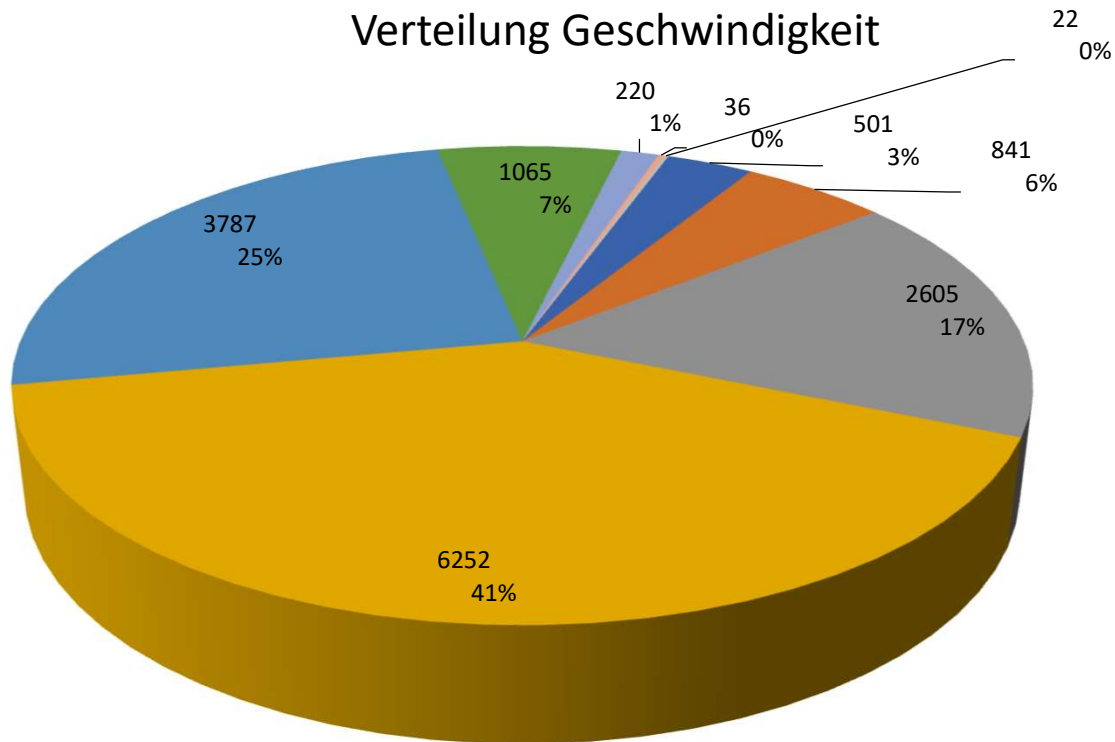

## Verteilung Geschwindigkeit

<b>Auswertzeit</b>	Donnerstag, 22. Juni 2023,07:00 - Donnerstag, 29. Juni 2023,11:00					
<b>Tempolimit</b>	30 km/h	<b>Werte</b>	<b>Fahrzeuge</b>	<b>Vd[km/h]</b>	<b>Vmax[km/h]</b>	<b>V85 [km/h]</b>
<b>DTV</b>	251	15329	1802	28	70	34
<b>DJV</b>	91615					
<b>Fahrtrichtung</b>	Ankommend					
<b>Bearbeiter:</b>	Sina Fries					
<b>Kommentar:</b>						
<b>Messort:</b>	Nibelungenstr. 47 ggü.					
<b>Ankommende Fahrzeuge Richtung:</b>	Alter Friedhof					
<b>Abfahrende Fahrzeuge Richtung:</b>						