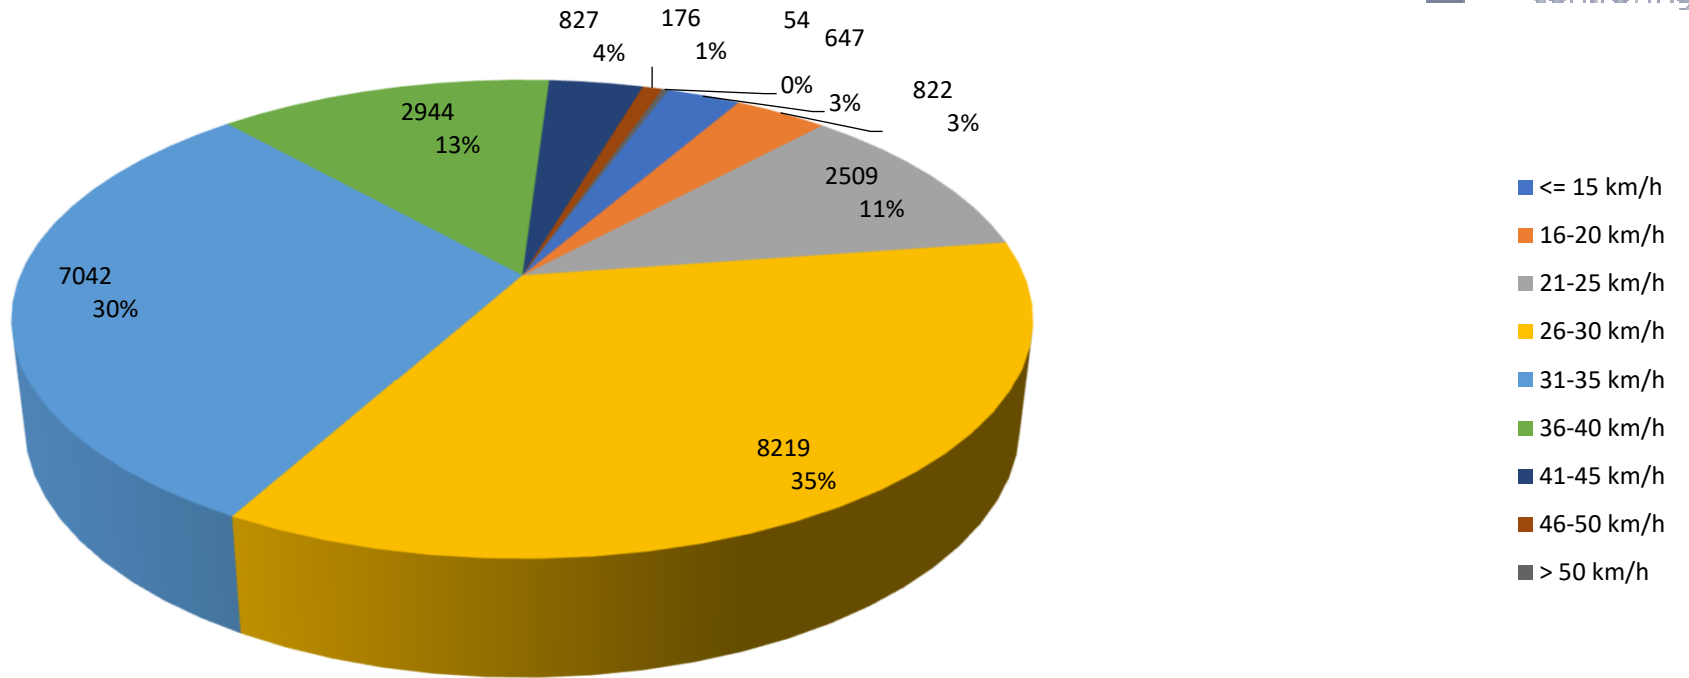

Verteilung Geschwindigkeit

Auswertzeit	Montag, 8. Mai 2023,10:00 - Donnerstag, 11. Mai 2023,11:30					
Tempolimit	30 km/h	Werte	Fahrzeuge	Vd[km/h]	Vmax[km/h]	V85 [km/h]
DTV	955	23240	2924	30	71	36
DJV	348575					
Fahrtrichtung	Ankommend					
Bearbeiter:	Nicola Jansen					
Kommentar:						
Messort:	In der Gibitzen					
Ankommende Fahrzeuge Richtung:	Gymnasium					
Abfahrende Fahrzeuge Richtung:						