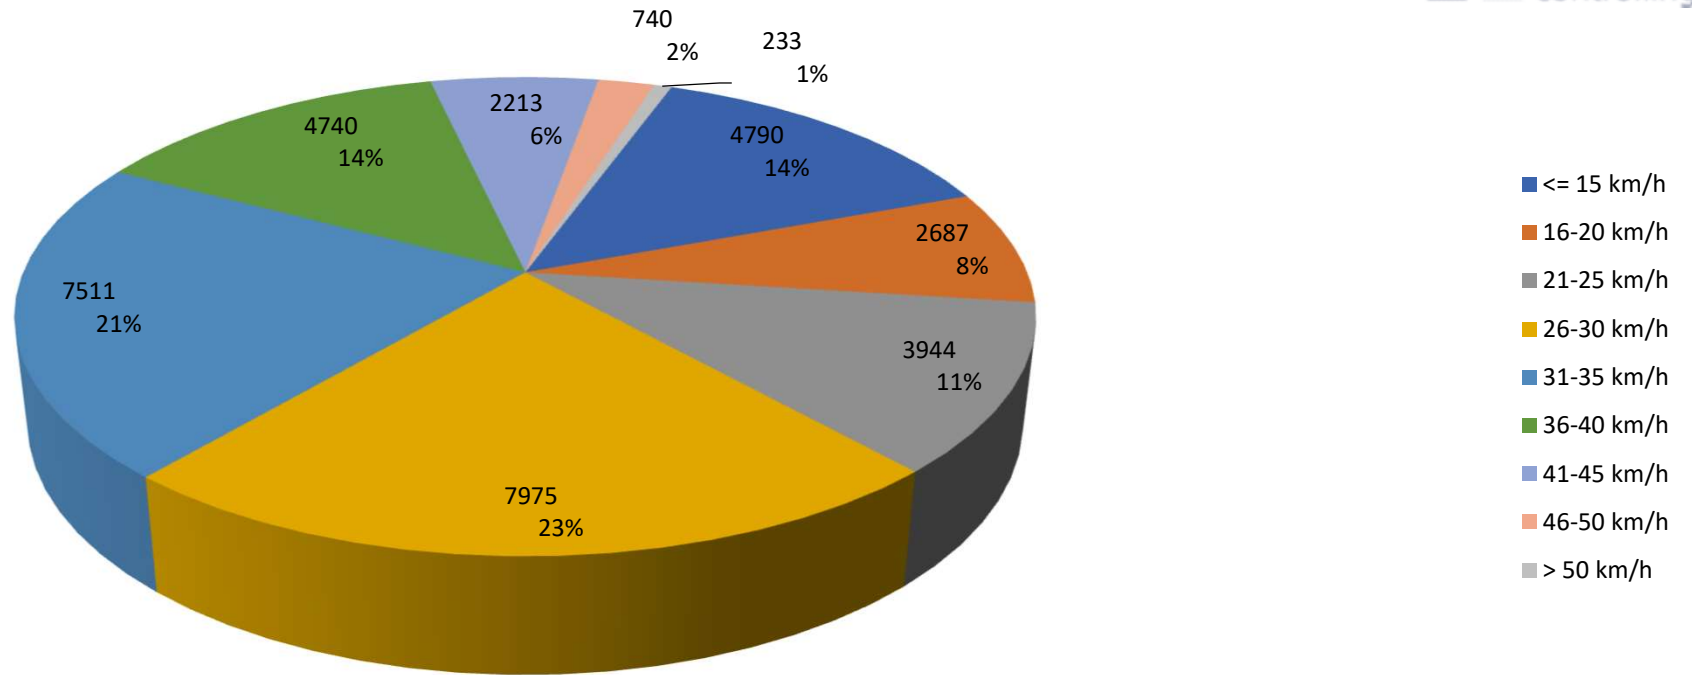

Verteilung Geschwindigkeit

Auswertzeit	Donnerstag, 29. Juni 2023,11:00 - Donnerstag, 6. Juli 2023,11:00					
Tempolimit	30 km/h	Werte	Fahrzeuge	Vd[km/h]	Vmax[km/h]	V85 [km/h]
DTV	587	34833	4110	28	88	38
DJV	214255					
Fahrtrichtung	Ankommend					
Bearbeiter:	Sina Fries					
Kommentar:						
Messort:	Heinrich-Wich-Str. ggü. Edeka					
Ankommende Fahrzeuge Richtung:	Kindergarten					
Abfahrende Fahrzeuge Richtung:						