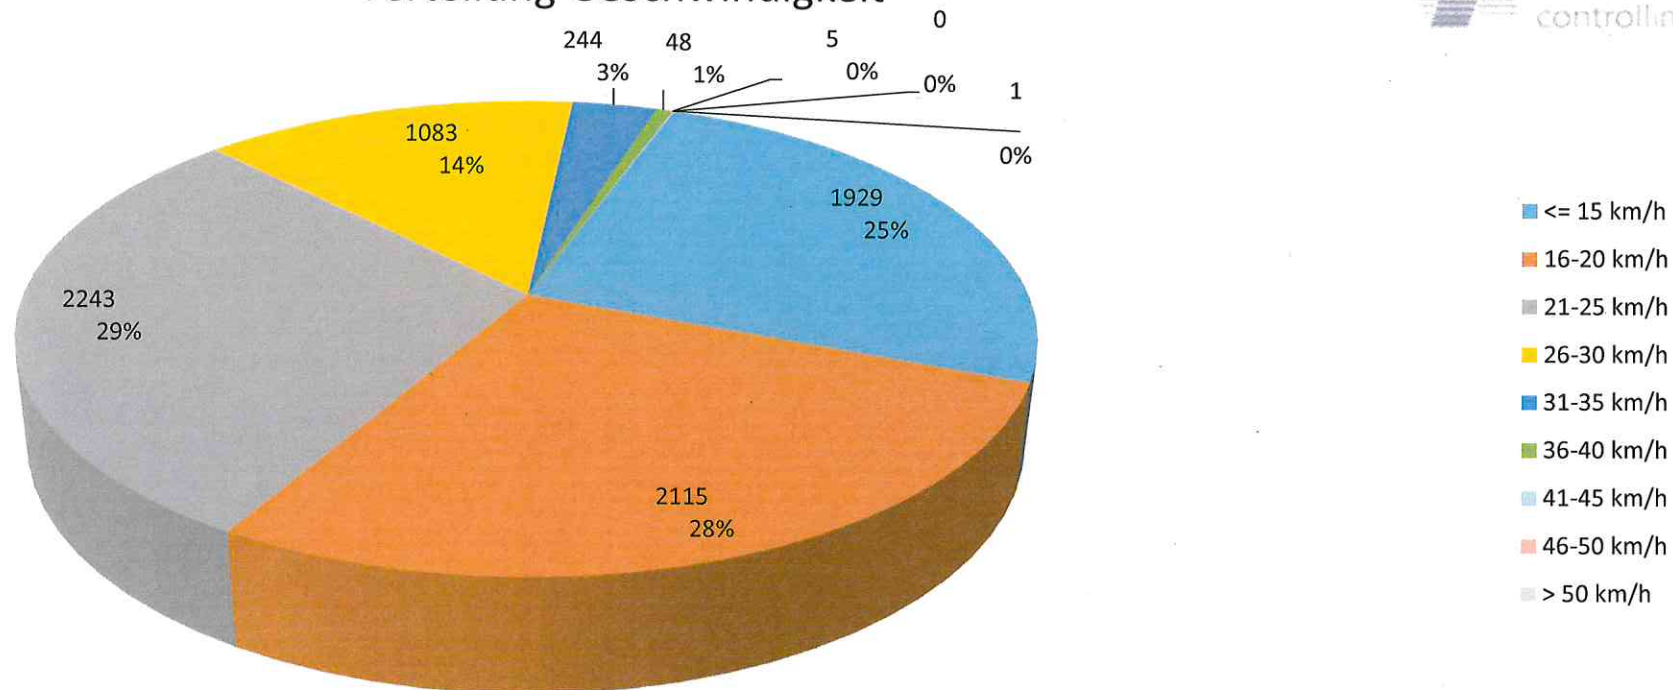

Verteilung Geschwindigkeit

Auswertzeit	Freitag, 9. September 2022,12:30 - Freitag, 16. September 2022,16:00					
Tempolimit	30 km/h	Werte	Fahrzeuge	Vd[km/h]	Vmax[km/h]	V85 [km/h]
DTV	93	7668	666	20	47	26
DJV	33945					
Fahrtrichtung	Ankommend					
Bearbeiter:	Sina Fries					
Kommentar:						
Messort:	Erlenstr. Grundschule					
Ankommende Fahrzeuge Richtung:	Mittelweg					
Abfahrende Fahrzeuge Richtung:						