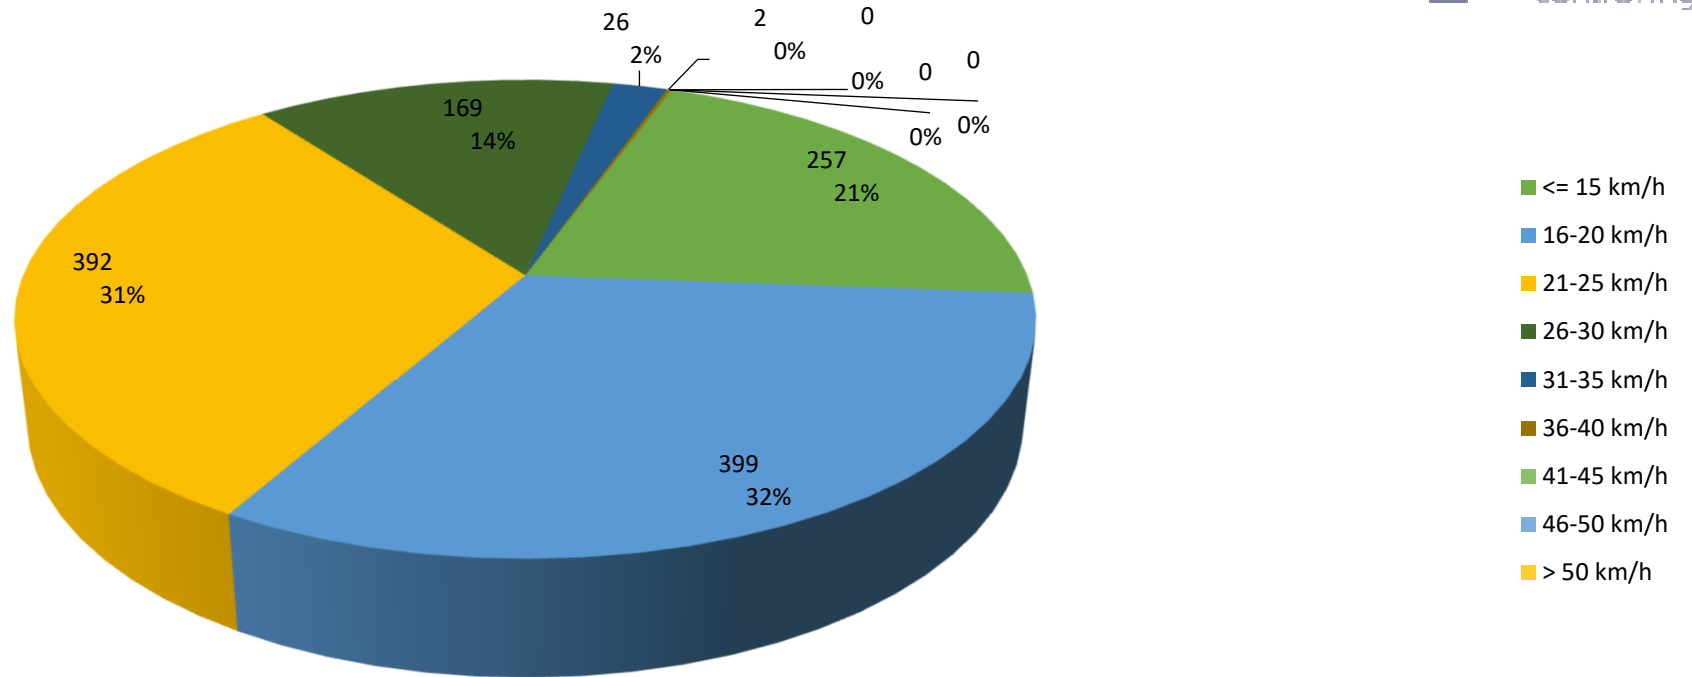

Verteilung Geschwindigkeit

Auswertzeit	Montag, 8. Mai 2023,11:00 - Donnerstag, 11. Mai 2023,15:00					
Tempolimit	30 km/h	Werte	Fahrzeuge	Vd[km/h]	Vmax[km/h]	V85 [km/h]
DTV	35	1245	111	20	40	26
DJV	12775					
Fahrtrichtung	Ankommend					
Bearbeiter:	Nicola Jansen					
Kommentar:						
Messort:	Bradinger Feld 8b					
Ankommende Fahrzeuge Richtung:	Weiherstraße					
Abfahrende Fahrzeuge Richtung:						