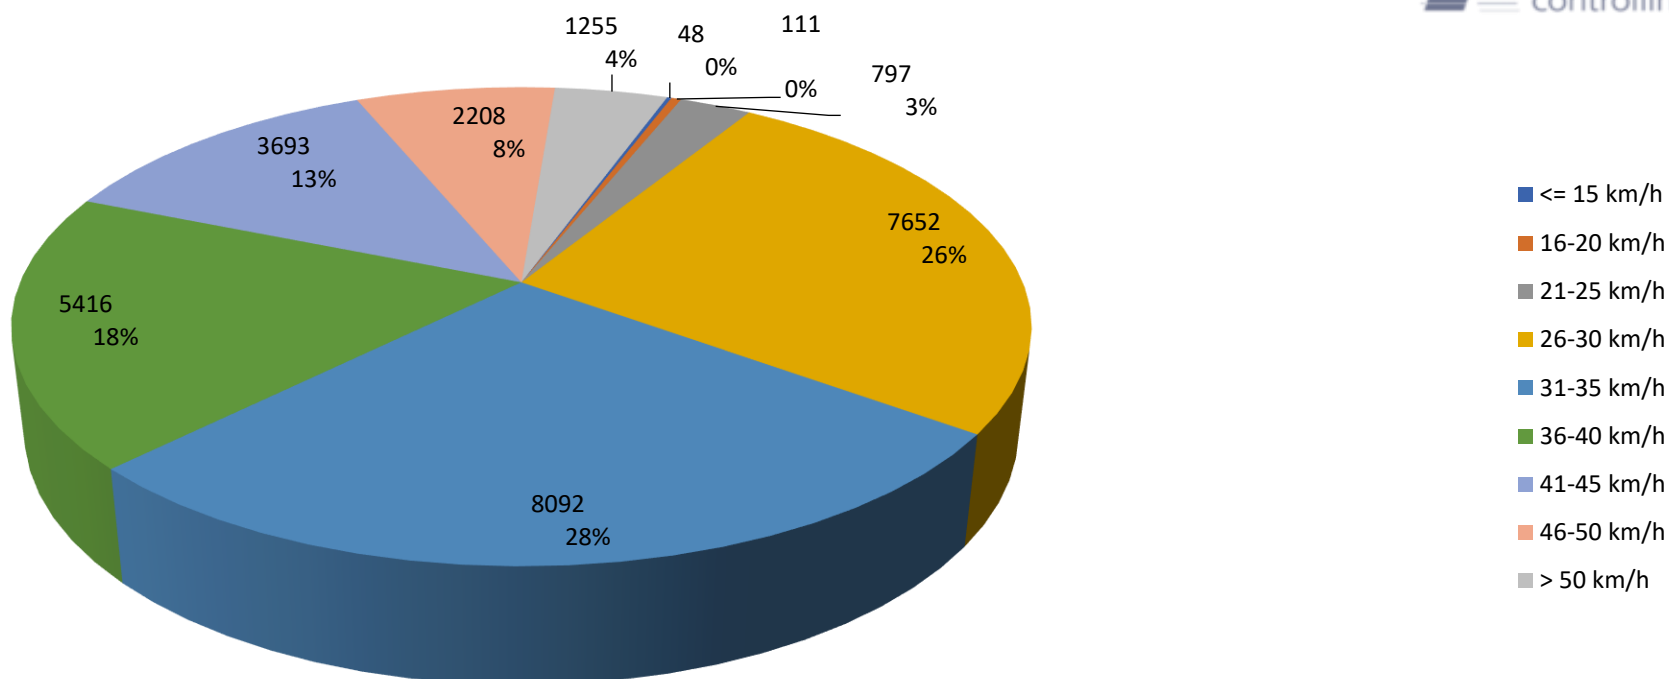

Verteilung Geschwindigkeit

Auswertezeit	Freitag, 25. August 2023,10:00 - Freitag, 1. September 2023,12:00					
Tempolimit	30 km/h	Werte	Fahrzeuge	Vd[km/h]	Vmax[km/h]	V85 [km/h]
DTV	615	29272	4354	36	88	44
DJV	224475					
Fahrtrichtung	Ankommend					
Bearbeiter:	Sina Fries					
Kommentar:						
Messort:	Bierweg (Manfred-Horndasch-W.)					
Ankommende Fahrzeuge Richtung:	Talstr.					
Abfahrende Fahrzeuge Richtung:						