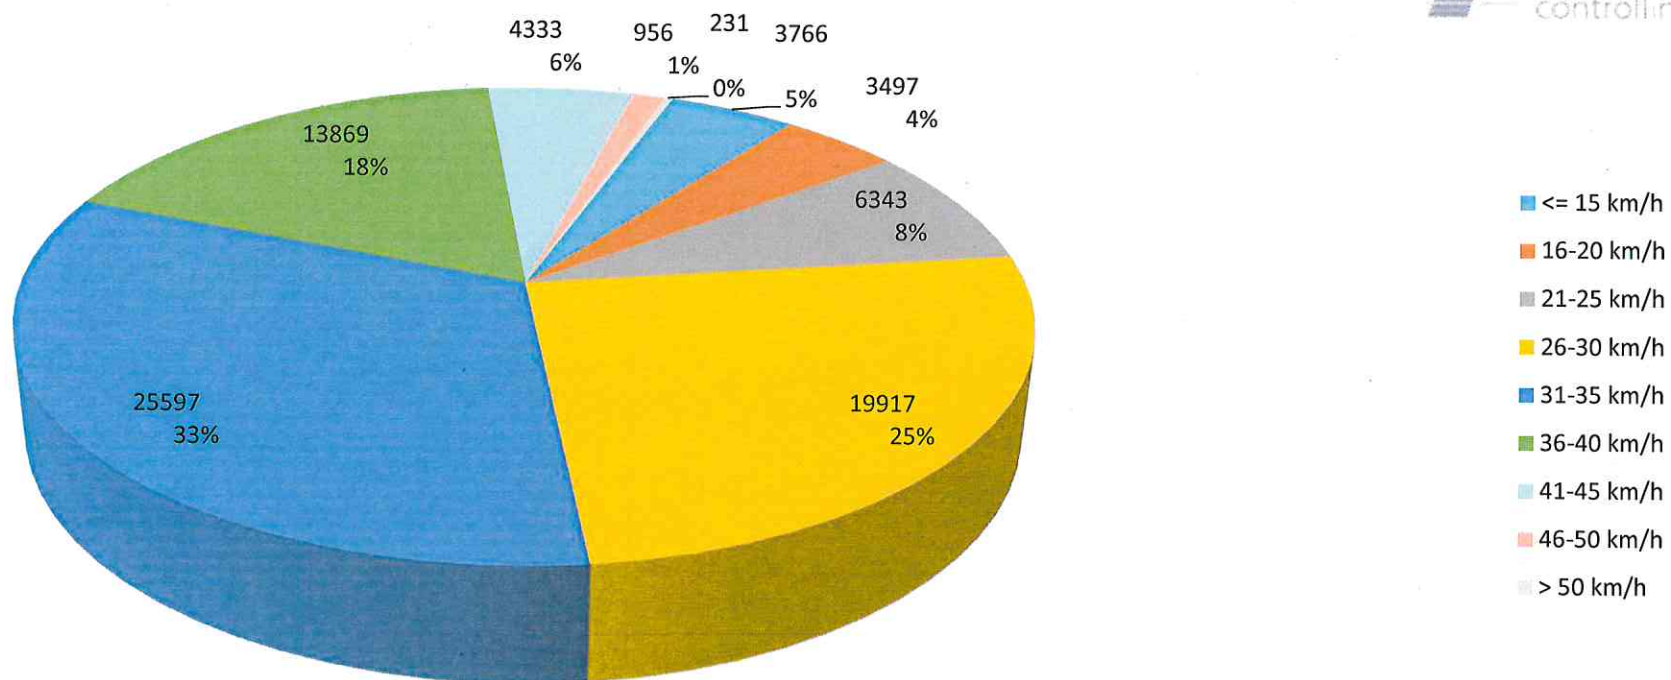

# Verteilung Geschwindigkeit

<b>Auswertezeit</b>	Mittwoch, 20. Juli 2022,14:00 - Mittwoch, 27. Juli 2022,12:00					
<b>Tempolimit</b>	30 km/h	<b>Werte</b>	<b>Fahrzeuge</b>	<b>Vd[km/h]</b>	<b>Vmax[km/h]</b>	<b>V85 [km/h]</b>
<b>DTV</b>	1461	78509	10107	31	96	38
<b>DJV</b>	533265					
<b>Fahrtrichtung</b>	Ankommend					
<b>Bearbeiter:</b>	Sina Fries					
<b>Kommentar:</b>	Sperrung Rangaustr.					
<b>Messort:</b>	Bierweg 25b					
<b>Ankommende Fahrzeuge Richtung:</b>	Raubersrieder Weg					
<b>Abfahrende Fahrzeuge Richtung:</b>						