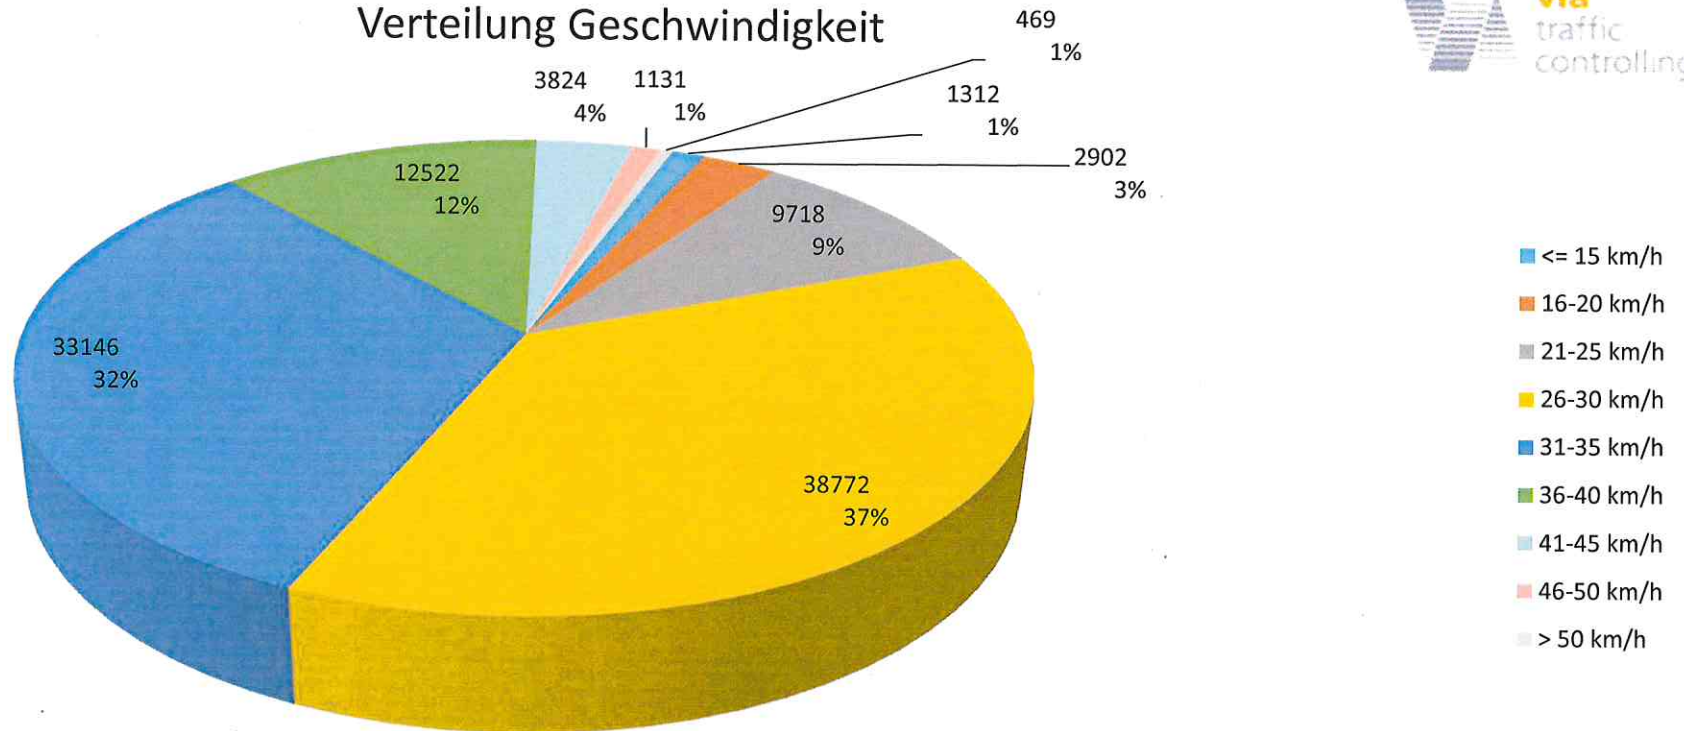

Verteilung Geschwindigkeit

Auswertezeit	Mittwoch, 30. März 2022,18:00 - Mittwoch, 6. April 2022,13:00					
Tempolimit	30 km/h	Werte	Fahrzeuge	Vd[km/h]	Vmax[km/h]	V85 [km/h]
DTV	1959	103796	13308	31	70	36
DJV	715035					
Fahrtrichtung	Ankommend					
Bearbeiter:	Sina Fries					
Kommentar:						
Messort:	Bierweg 19					
Ankommende Fahrzeuge Richtung:	Raubersrieder Weg					
Abfahrende Fahrzeuge Richtung:						