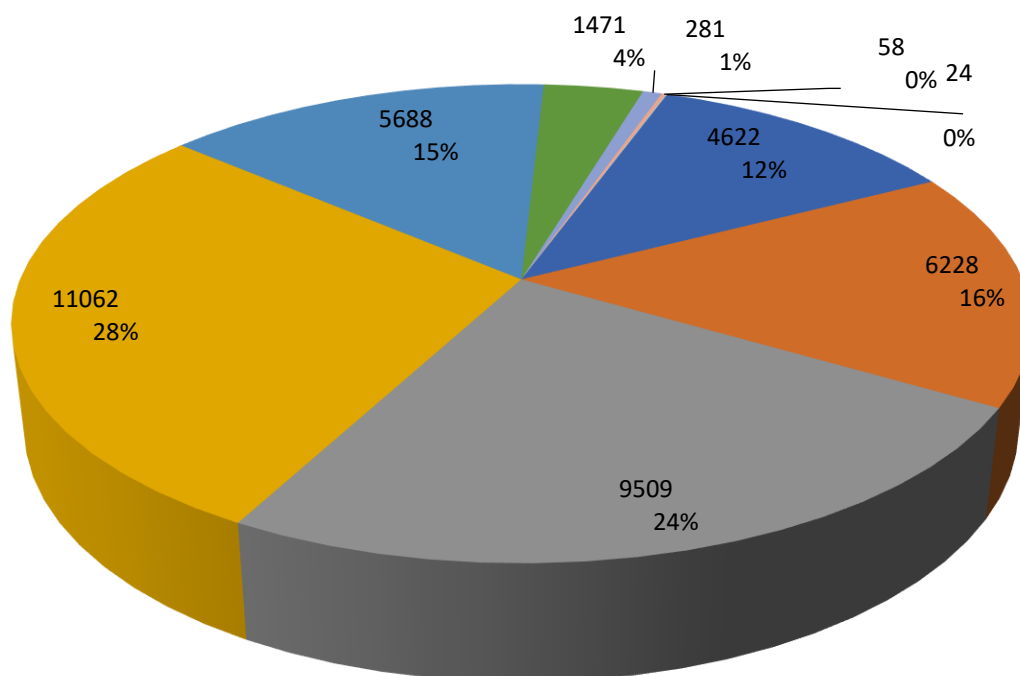

## Verteilung Geschwindigkeit

- <= 15 km/h
- 16-20 km/h
- 21-25 km/h
- 26-30 km/h
- 31-35 km/h
- 36-40 km/h
- 41-45 km/h
- 46-50 km/h
- > 50 km/h

<b>Auswertezeit</b>	Freitag, 15. September 2023,12:00 - Freitag, 22. September 2023,12:00					
<b>Tempolimit</b>	30 km/h	<b>Werte</b>	<b>Fahrzeuge</b>	<b>Vd[km/h]</b>	<b>Vmax[km/h]</b>	<b>V85 [km/h]</b>
<b>DTV</b>	569	38943	3986	24	66	31
<b>DJV</b>	207685					
<b>Fahrtrichtung</b>	Ankommend					
<b>Bearbeiter:</b>	Sina Fries					
<b>Kommentar:</b>						
<b>Messort:</b>	Alte Salzstr. 14					
<b>Ankommende Fahrzeuge Richtung:</b>	St 2239					
<b>Abfahrende Fahrzeuge Richtung:</b>						