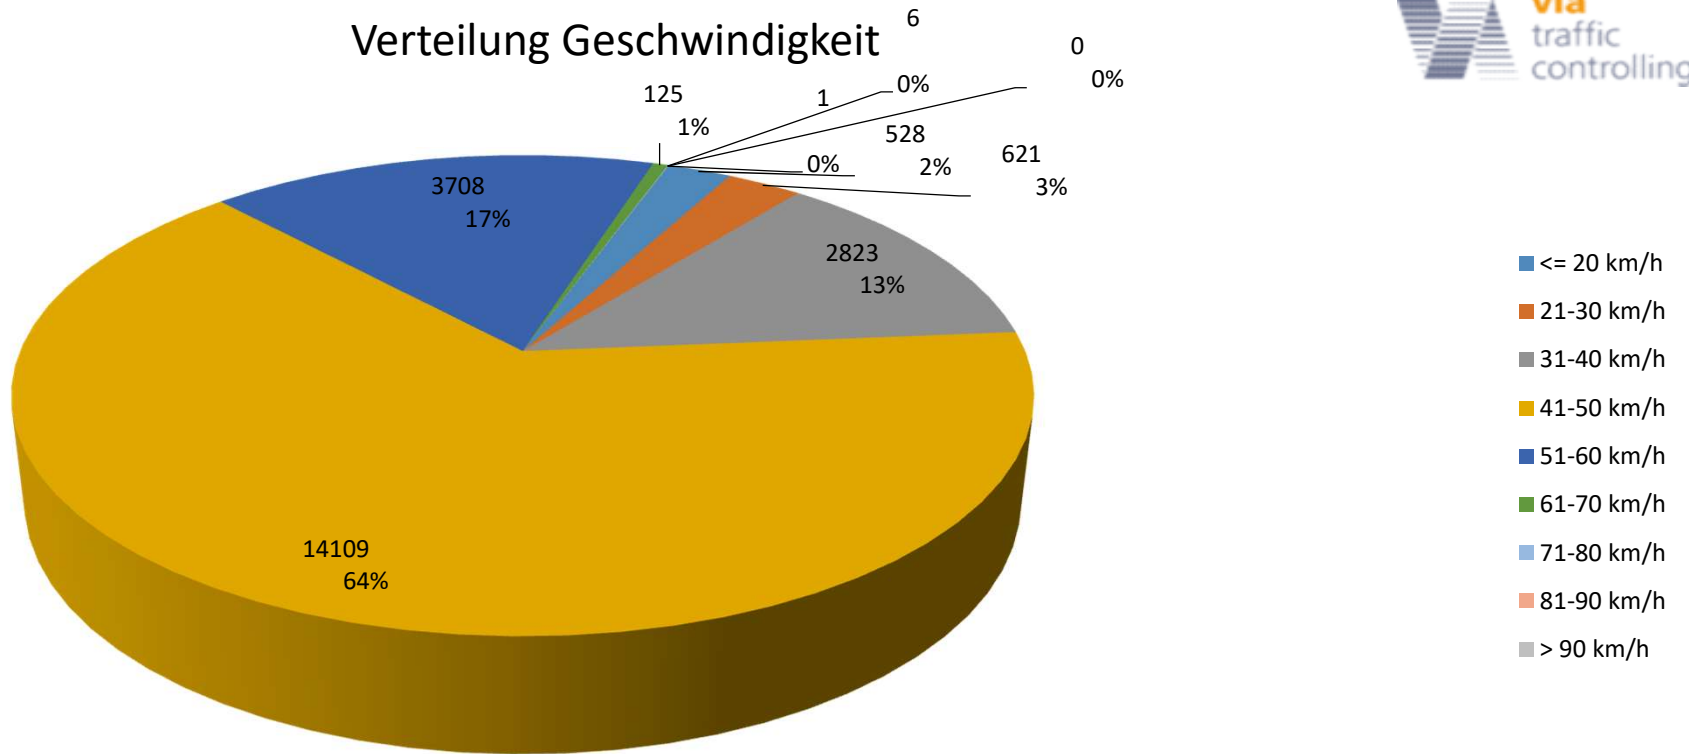

# Verteilung Geschwindigkeit

<b>Auswertzeit</b>	Dienstag, 4. Mai 2021,15:00 - Dienstag, 11. Mai 2021,12:00					
<b>Tempolimit</b>	50 km/h	<b>Werte</b>	<b>Fahrzeuge</b>	<b>Vd[km/h]</b>	<b>Vmax[km/h]</b>	<b>V85 [km/h]</b>
<b>DTV</b>	596	21921	4098	45	86	51
<b>DJV</b>	217540					
<b>Fahrtrichtung</b>	Ankommend					
<b>Bearbeiter:</b>	Svenja Heim					
<b>Kommentar:</b>						
<b>Messort:</b>	Allersberger Str.					
<b>Ankommende Fahrzeuge Richtung:</b>	Wendelstein					
<b>Abfahrende Fahrzeuge Richtung:</b>						