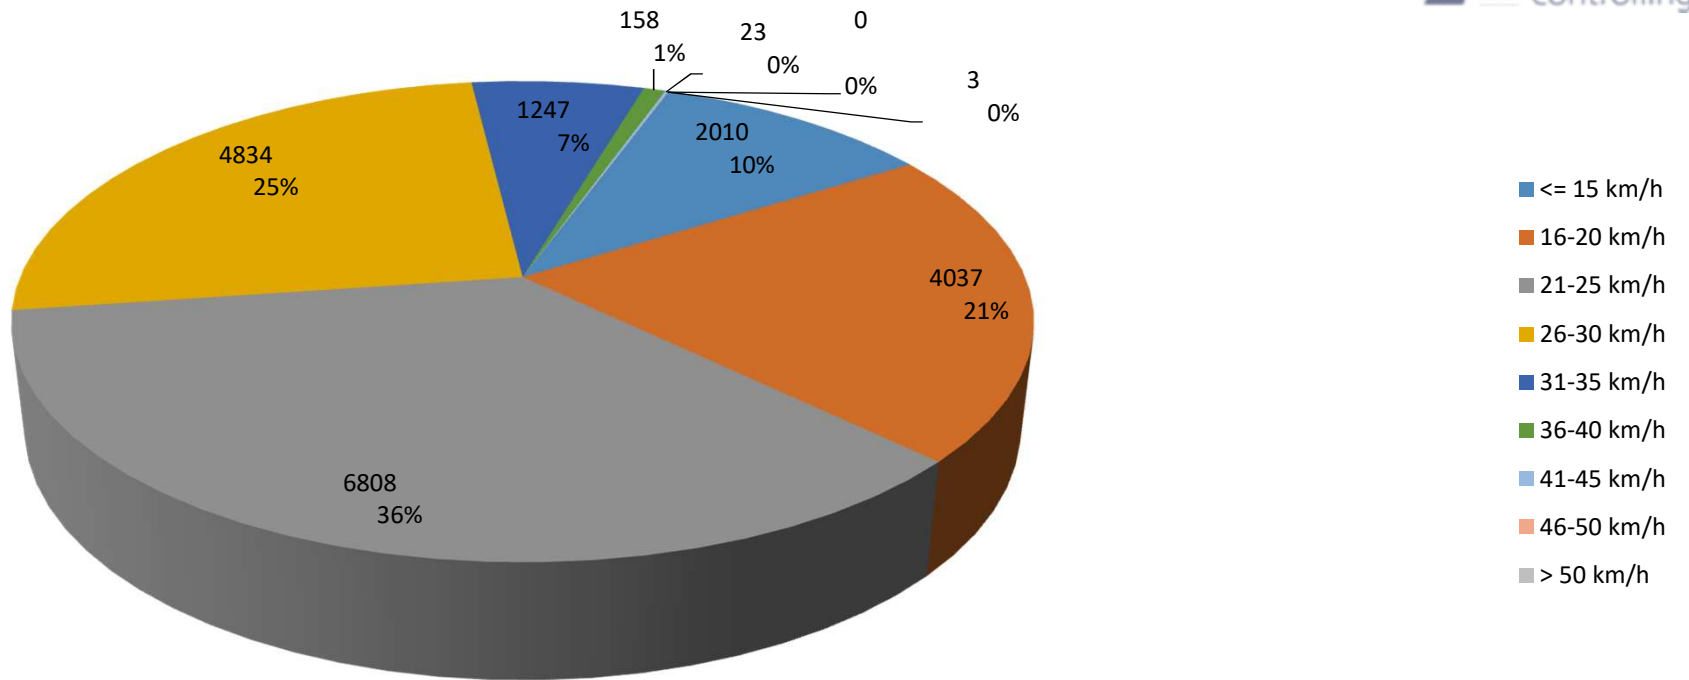

Verteilung Geschwindigkeit

Auswertzeit	Montag, 11. Oktober 2021,12:00 - Montag, 18. Oktober 2021,12:00					
Tempolimit	30 km/h	Werte	Fahrzeuge	Vd[km/h]	Vmax[km/h]	V85 [km/h]
DTV	260	19120	1823	23	50	28
DJV	94900					
Fahrtrichtung	Ankommend					
Bearbeiter:	Halbritter					
Kommentar:						
Messort:	Allerheiligenweg Schule					
Ankommende Fahrzeuge Richtung:	Kindergarten					
Abfahrende Fahrzeuge Richtung:						