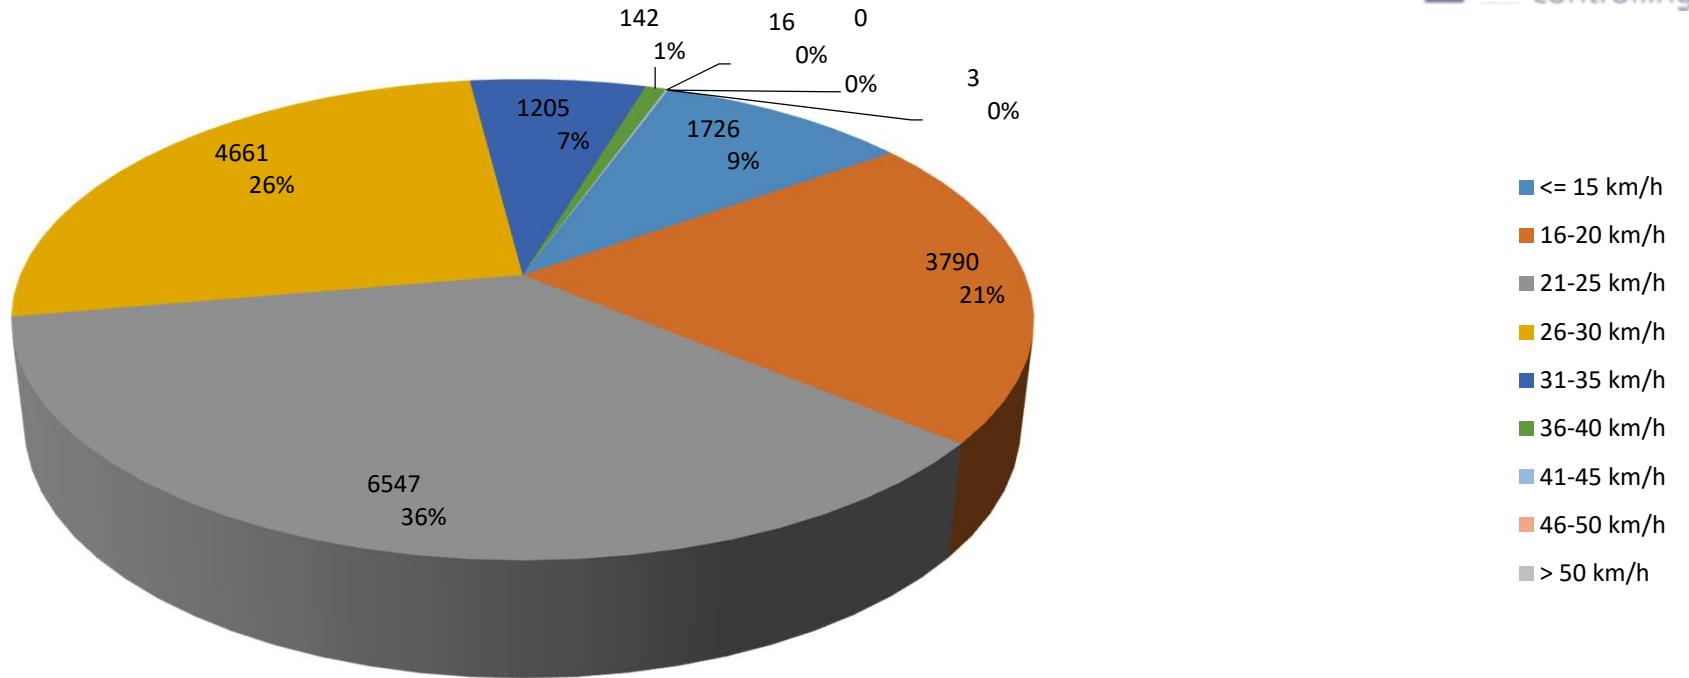

Verteilung Geschwindigkeit

Auswertzeit	Montag, 4. Oktober 2021,12:00 - Montag, 11. Oktober 2021,12:00					
Tempolimit	30 km/h	Werte	Fahrzeuge	Vd[km/h]	Vmax[km/h]	V85 [km/h]
DTV	250	18090	1748	23	48	29
DJV	91250					
Fahrtrichtung	Ankommend					
Bearbeiter:	Halbritter					
Kommentar:						
Messort:	Allerheiligenweg Schule					
Ankommende Fahrzeuge Richtung:	Kindergarten					
Abfahrende Fahrzeuge Richtung:						