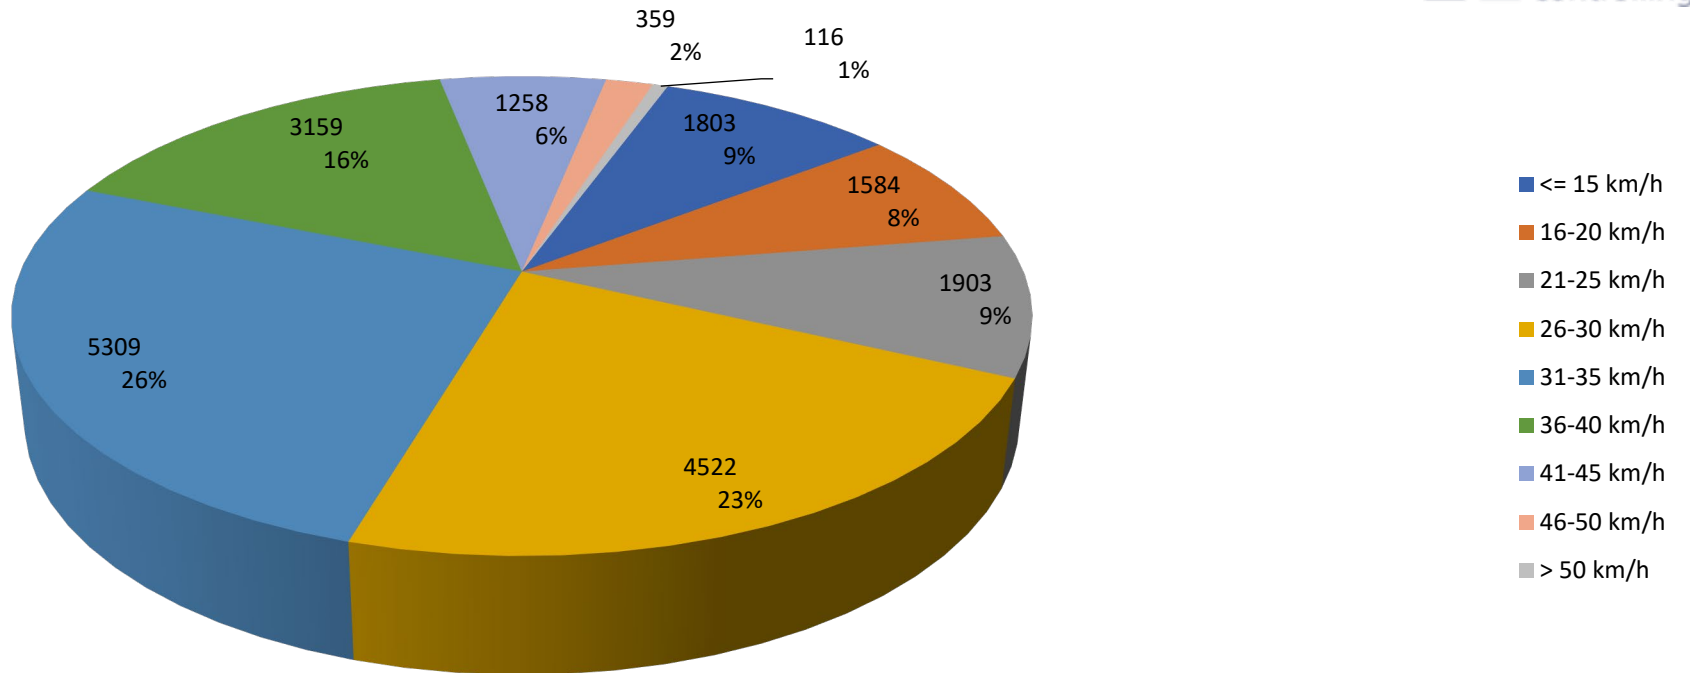

Verteilung Geschwindigkeit

Auswertezeit	Dienstag, 2. April 2024,13:00 - Dienstag, 9. April 2024,17:00					
Tempolimit	30 km/h	Werte	Fahrzeuge	Vd[km/h]	Vmax[km/h]	V85 [km/h]
DTV	344	20013	2468	30	68	38
DJV	125560					
Fahrtrichtung	Ankommend					
Bearbeiter:	Nicola Jansen					
Kommentar:						
Messort:	Röthenbacher Straße Parkplatz					
Ankommende Fahrzeuge Richtung:	Altort					
Abfahrende Fahrzeuge Richtung:						