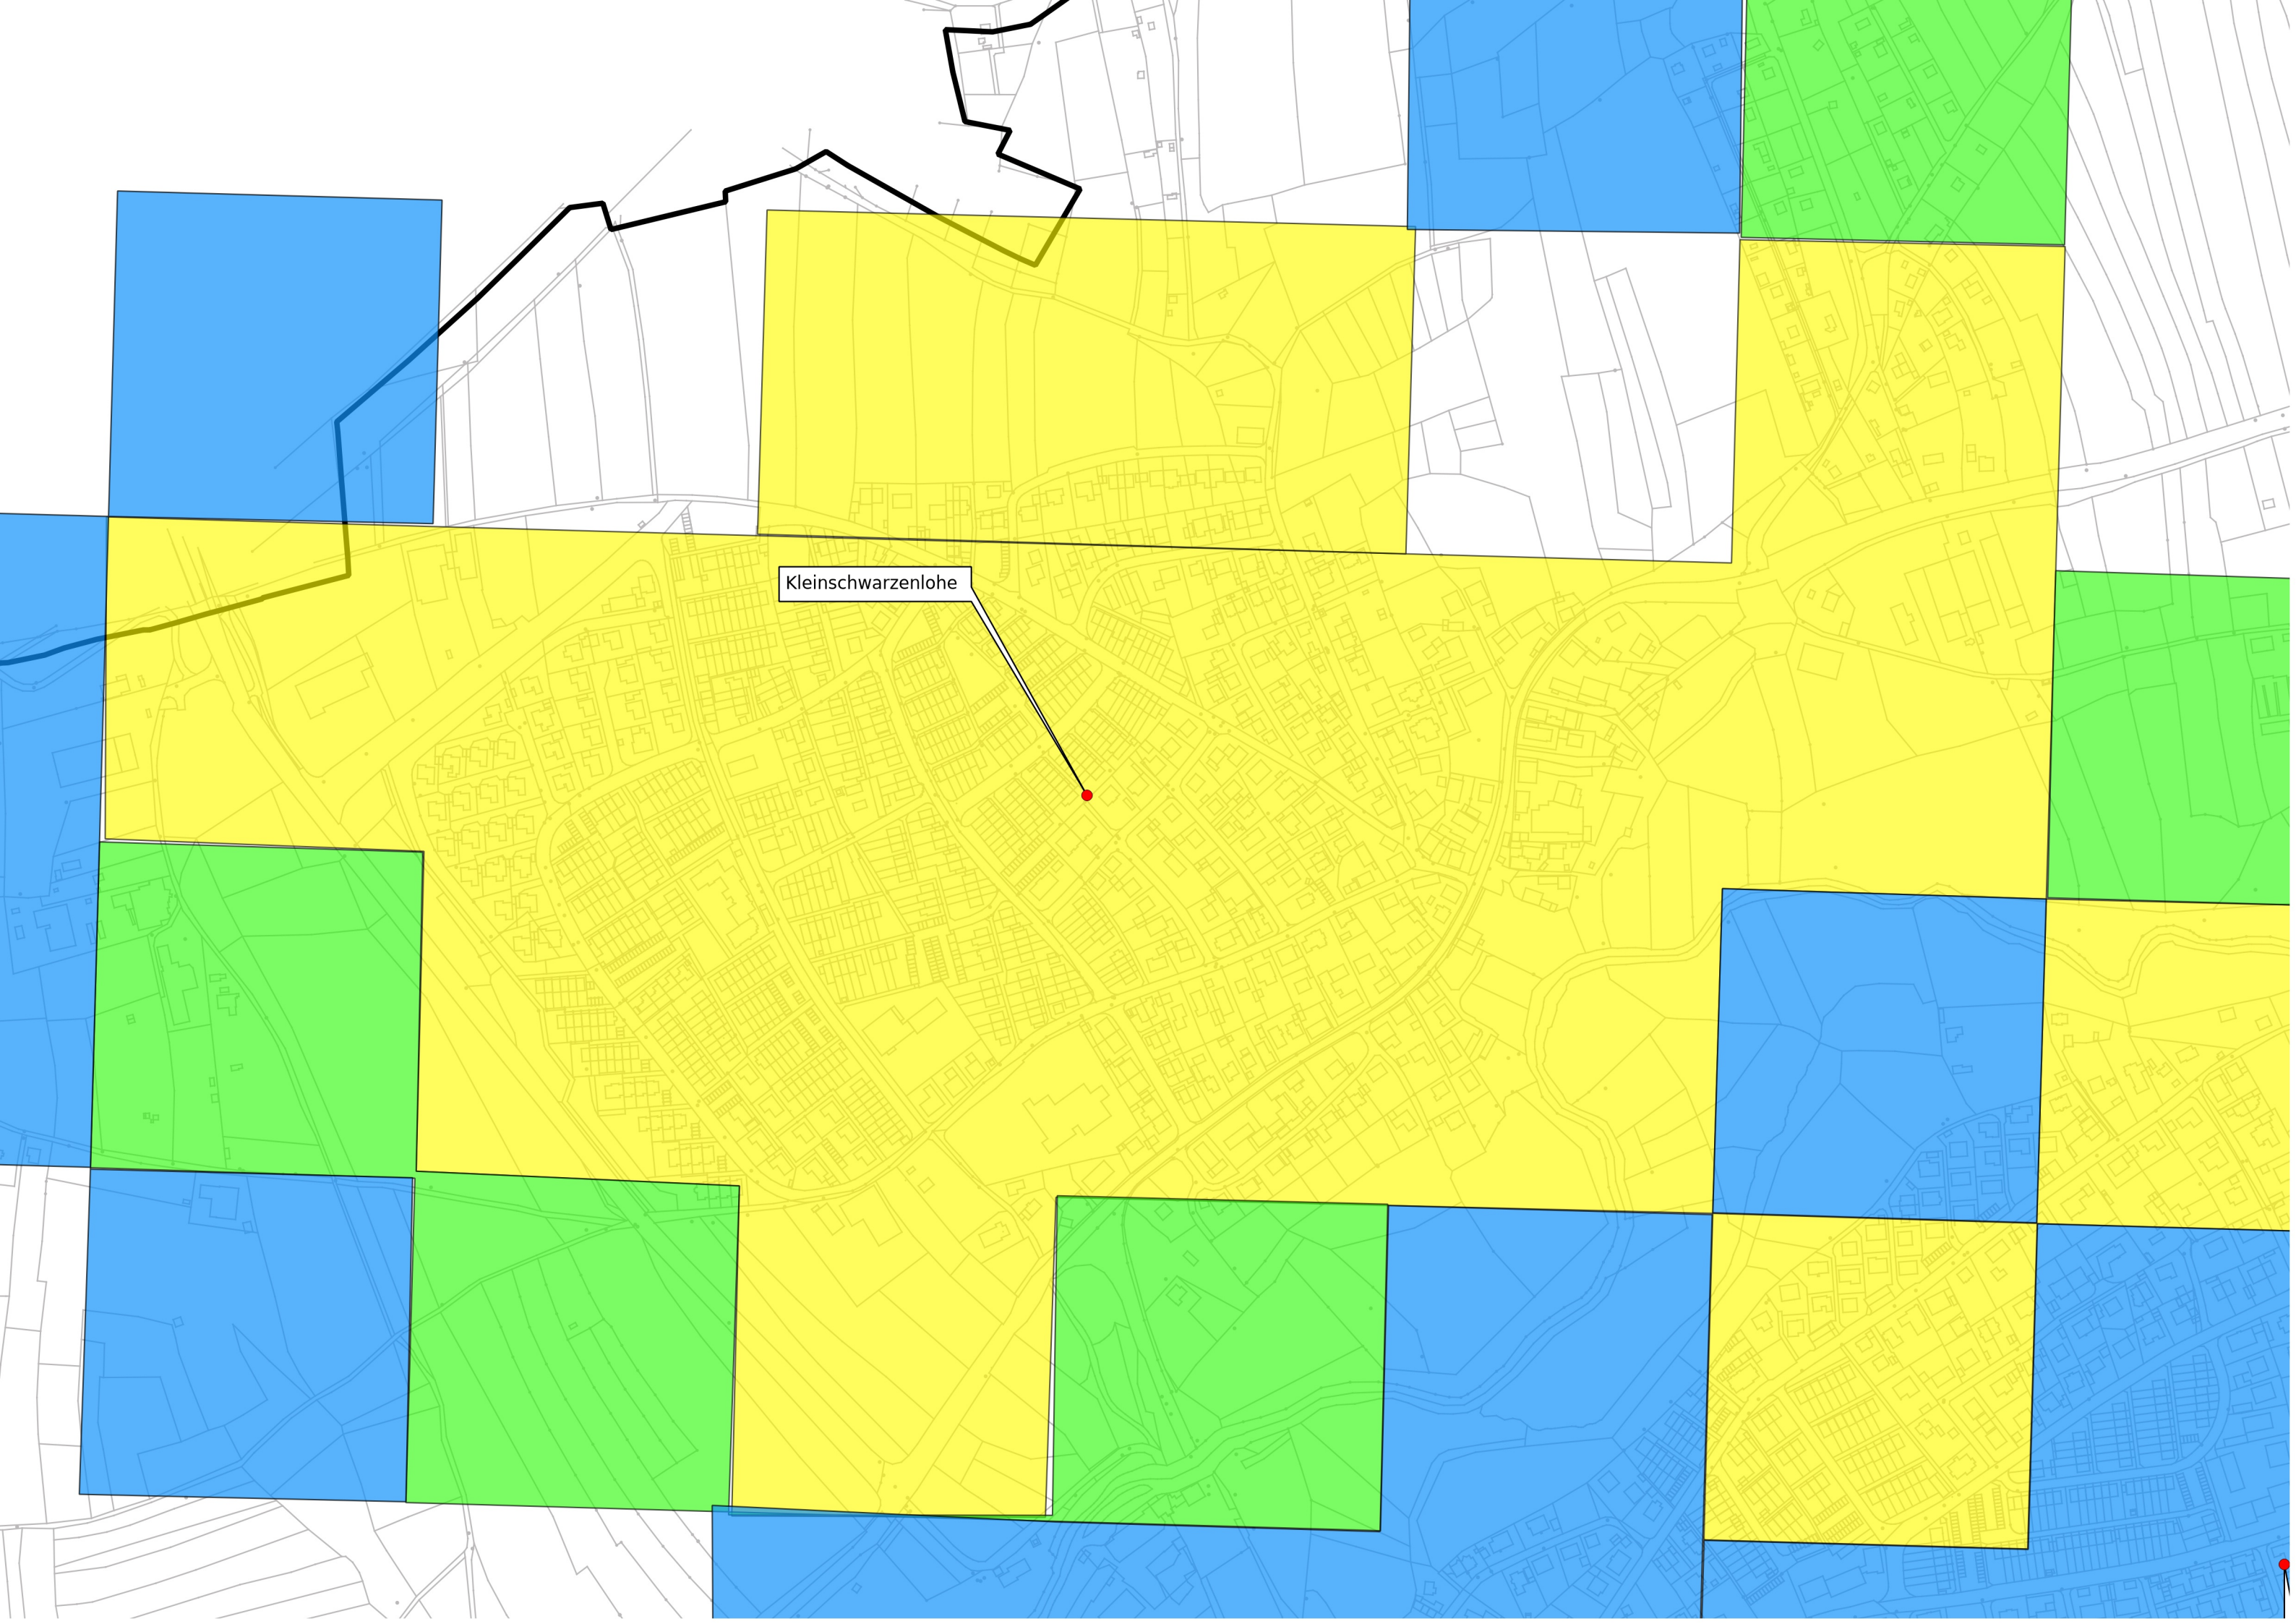

Ist Versorgung

Stand vor der Markterkundung

Markt Wendelstein

Legende

- ▭ Gemeindegrenze = vorläufiges Erschließungsgebiet
- Ist Versorgung**
 - ▭ ist Versorgung bis 15 Mbit/s Download und 1 Mbit/s Upload
 - ▭ ist Versorgung >15 Mbit/s Down load und 1 Mbit/s Upload
 - ▭ ist Versorgung >=30 Mbit/s Download und 2 Mbit/s Upload, kein weißer NGA Fleck
 - ▭ Erschließungsgebiet Förderprogramm 1
 - ▭ Erschließungsgebiet Förderprogramm 2

Planungsbüro Stephan Schröder UG
(haftungsbeschränkt)

www.breitbandplanung.de

Erstelldatum 15.9.2017 S.Schröder

Quelle Bundesministerium für Verkehr und digitale Infrastruktur 14.2.2016

Großschwarzenlohe

Wendelstein

Röthenbach

Sperberslohe

Dürrenhembach

Kleinschwarzenlohe