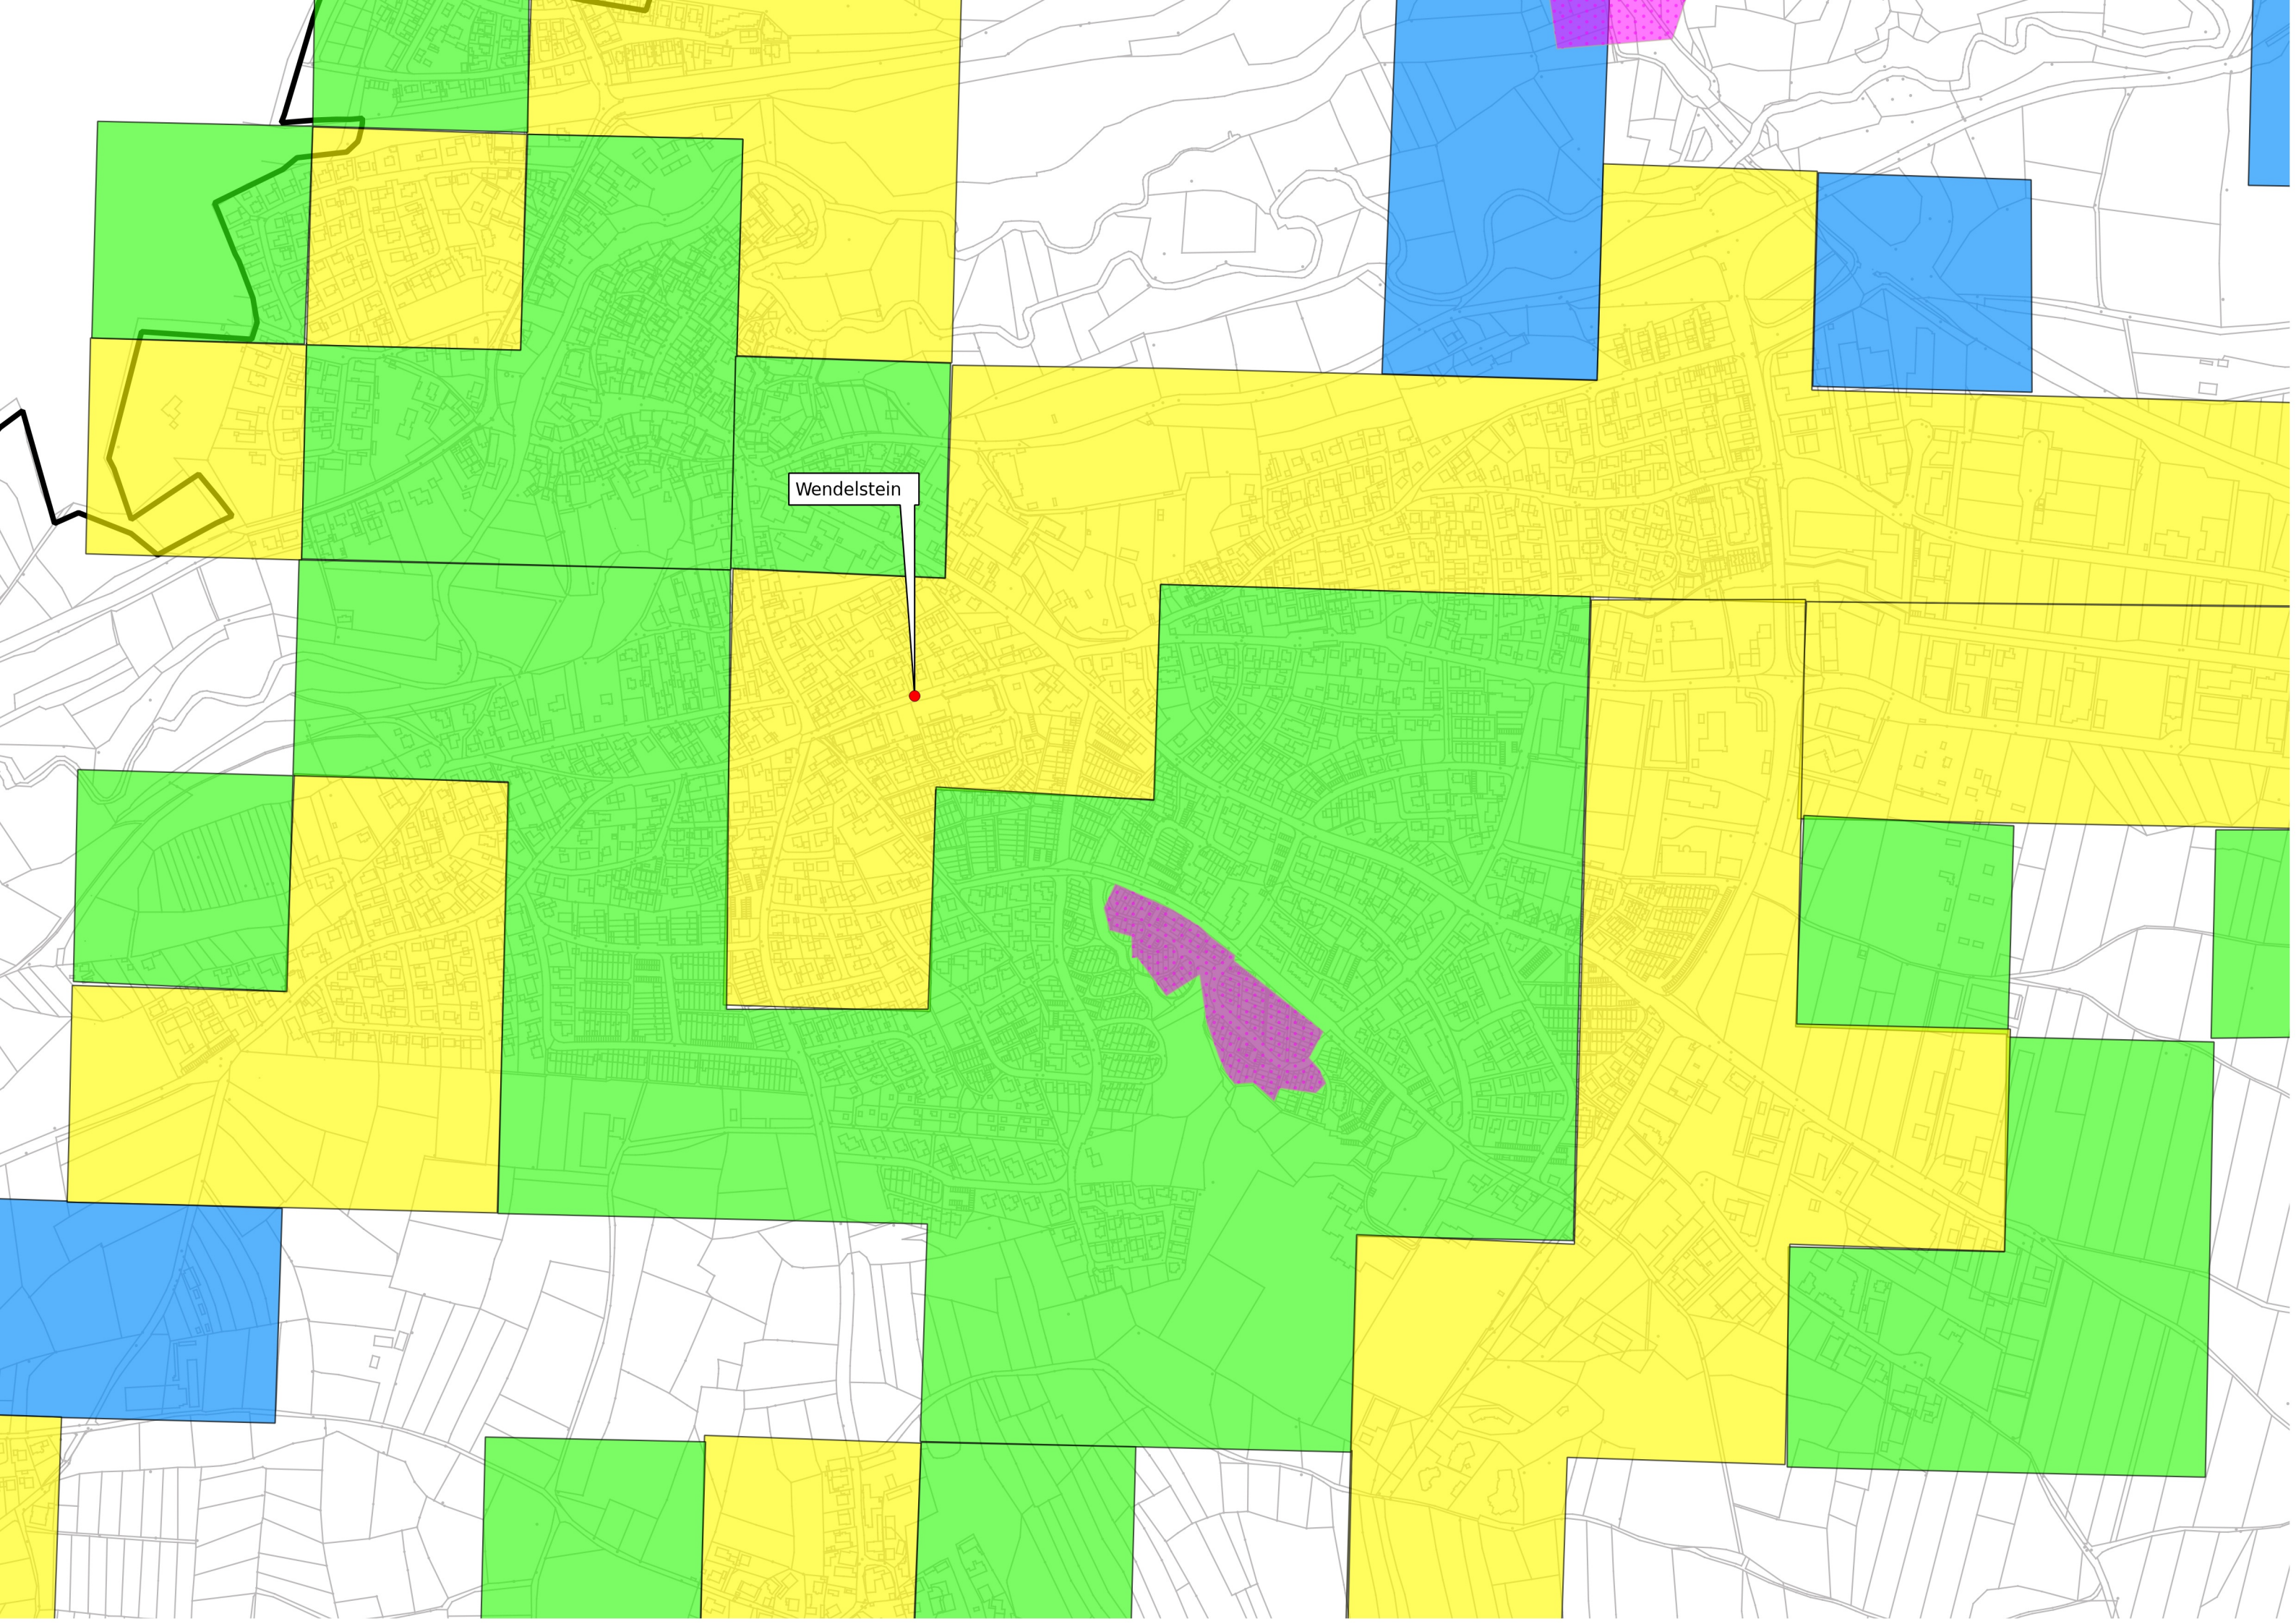

Ist Versorgung

Stand vor der Markterkundung

Markt Wendelstein

Legende

- ▭ Gemeindegrenze = vorläufiges Erschließungsgebiet
- Ist Versorgung**
 - ▭ ist Versorgung bis 15 Mbit/s Download und 1 Mbit/s Upload
 - ▭ ist Versorgung >15 Mbit/s Down load und 1 Mbit/s Upload
 - ▭ ist Versorgung >=30 Mbit/s Download und 2 Mbit/s Upload, kein weißer NGA Fleck
 - ▭ Erschließungsgebiet Förderprogramm 1
 - ▭ Erschließungsgebiet Förderprogramm 2

Planungsbüro Stephan Schröder UG
(haftungsbeschränkt)

www.breitbandplanung.de

Erstelldatum 15.9.2017 S.Schröder

Quelle Bundesministerium für Verkehr und digitale Infrastruktur 14.2.2016

Großschwarzenlohe

Wendelstein

Röthenbach

Sperberslohe

Dürrenhembach

Kleinschwarzenlohe