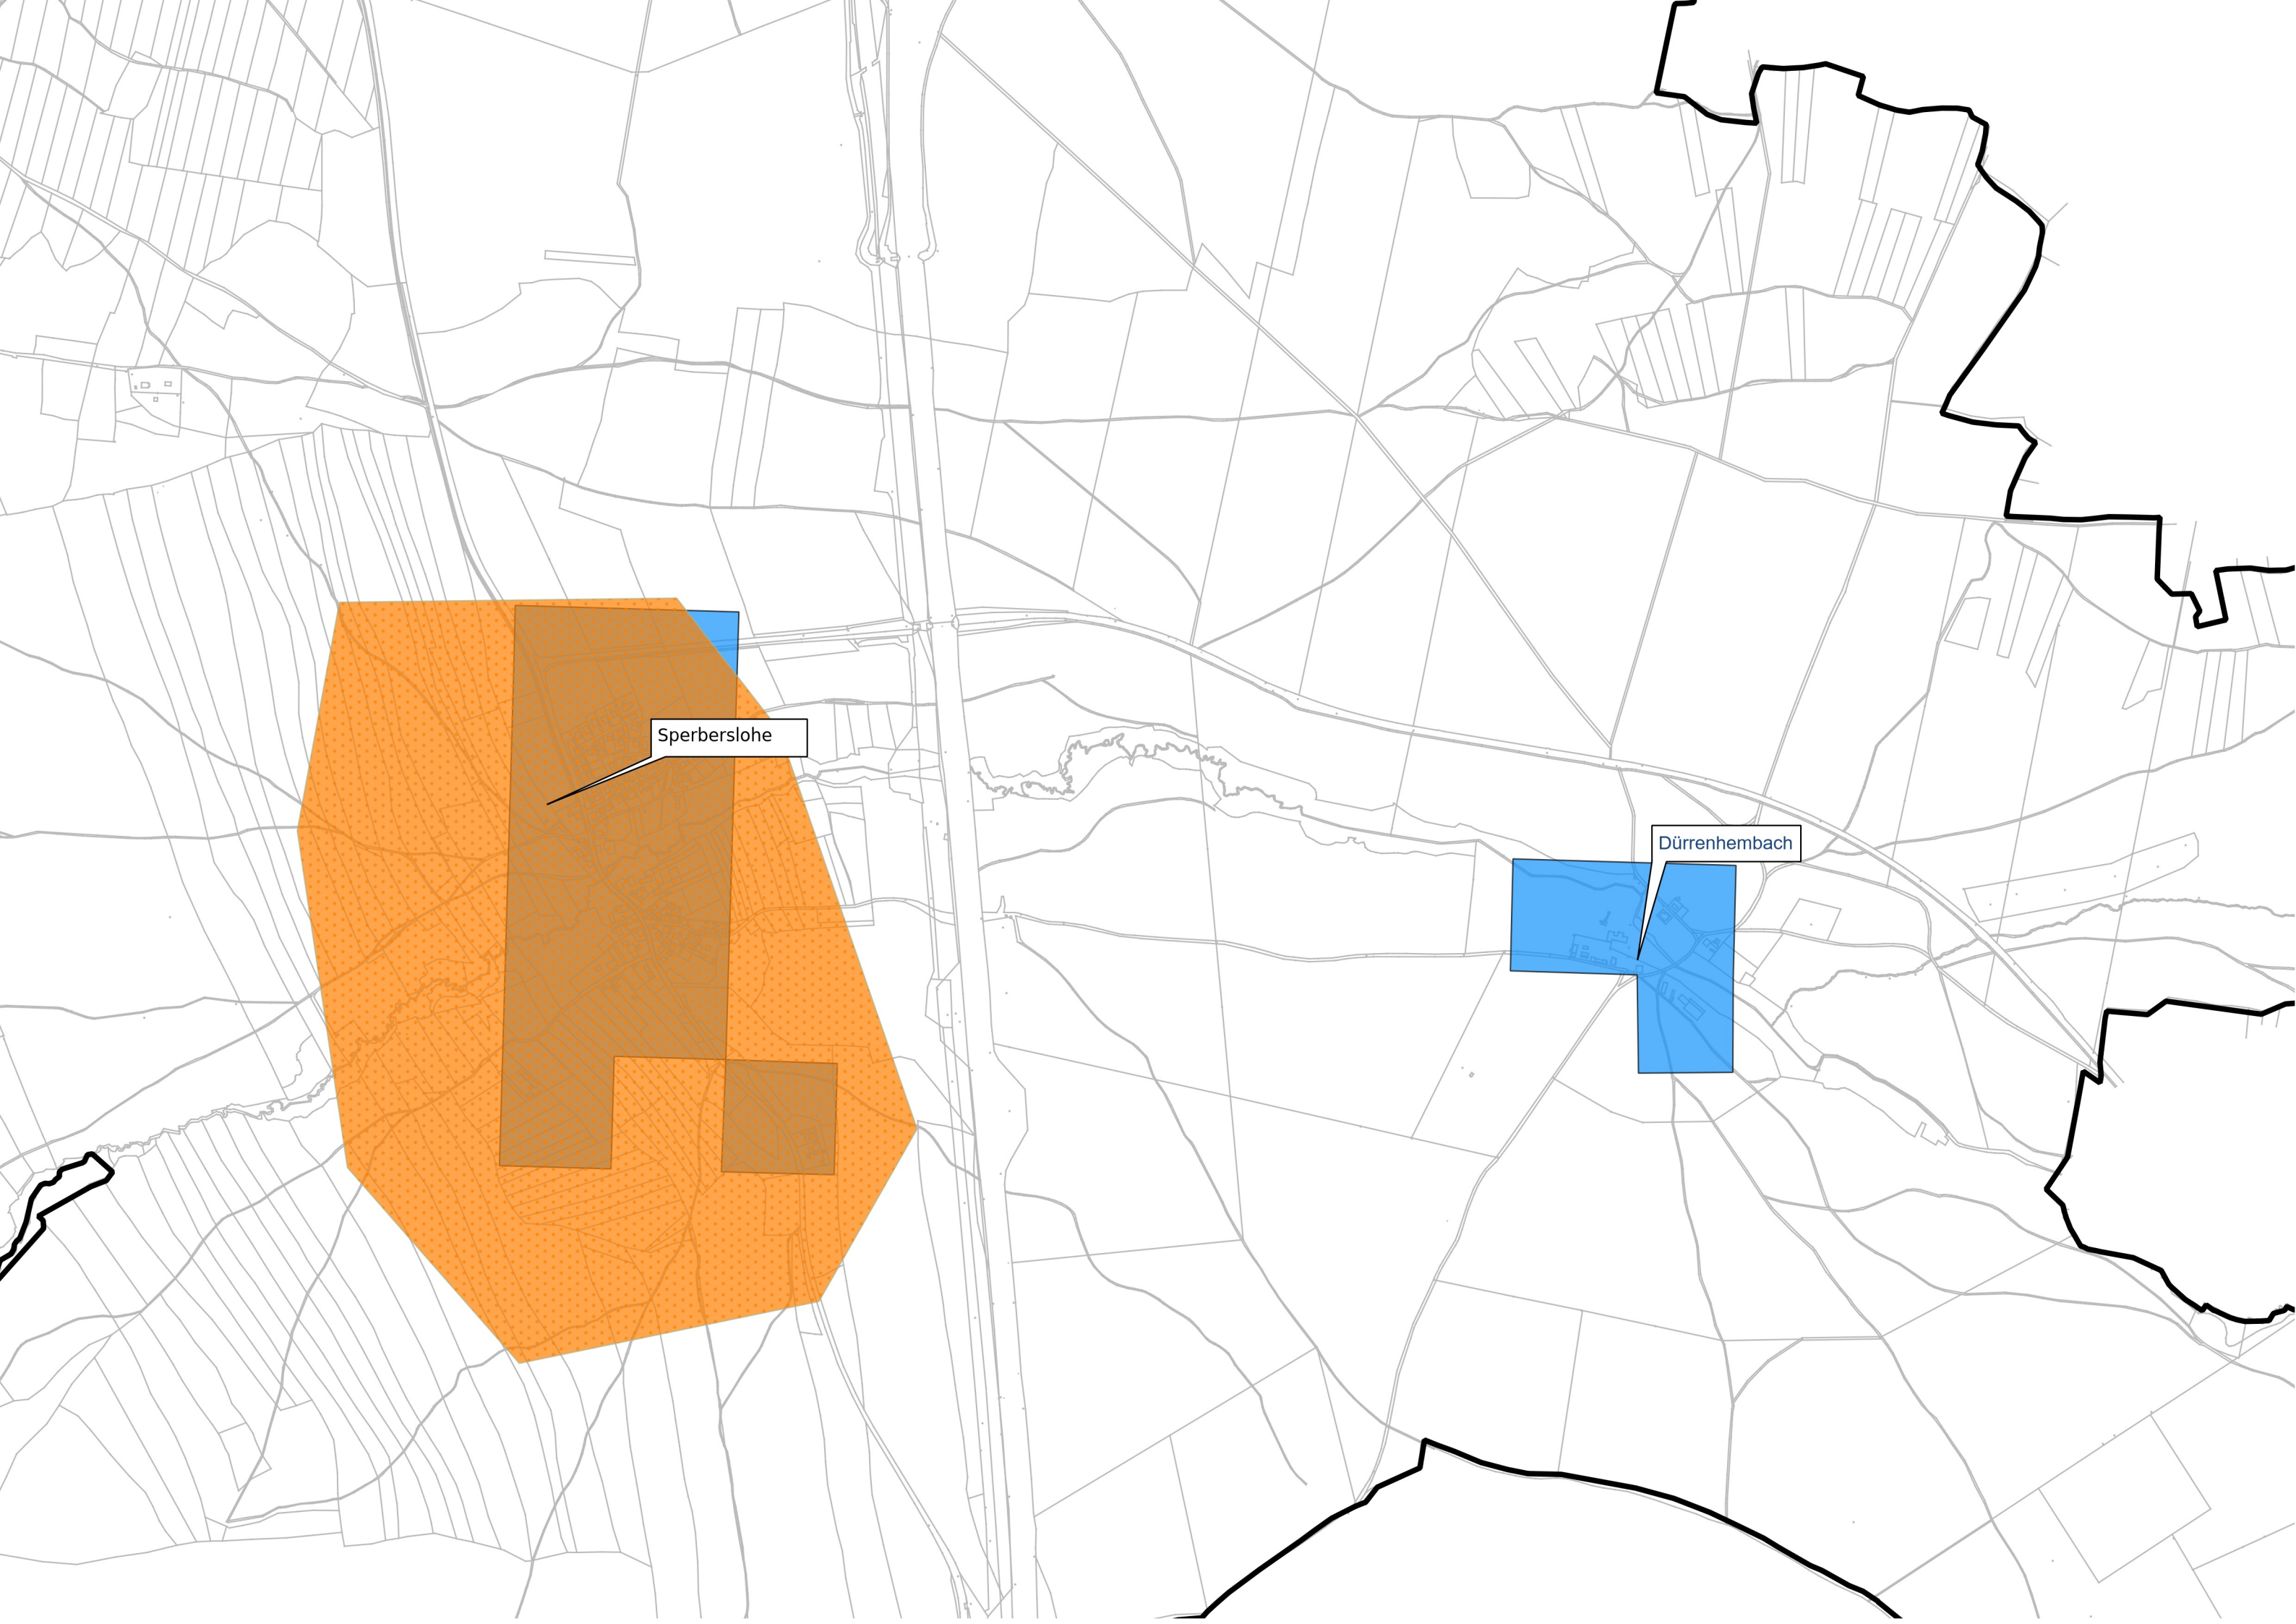

Ist Versorgung

Stand vor der Markterkundung

Markt Wendelstein

Legende

- ▭ Gemeindegrenze = vorläufiges Erschließungsgebiet
- Ist Versorgung**
 - ▭ ist Versorgung bis 15 Mbit/s Download und 1 Mbit/s Upload
 - ▭ ist Versorgung >15 Mbit/s Down load und 1 Mbit/s Upload
 - ▭ ist Versorgung >=30 Mbit/s Download und 2 Mbit/s Upload, kein weißer NGA Fleck
 - ▭ Erschließungsgebiet Förderprogramm 1
 - ▭ Erschließungsgebiet Förderprogramm 2

Planungsbüro Stephan Schröder UG
(haftungsbeschränkt)

www.breitbandplanung.de

Erstelldatum 15.9.2017 S.Schröder

Quelle Bundesministerium für Verkehr und digitale Infrastruktur 14.2.2016

Großschwarzenlohe

Wendelstein

Röthenbach

Sperberslohe

Dürrenhembach

Kleinschwarzenlohe