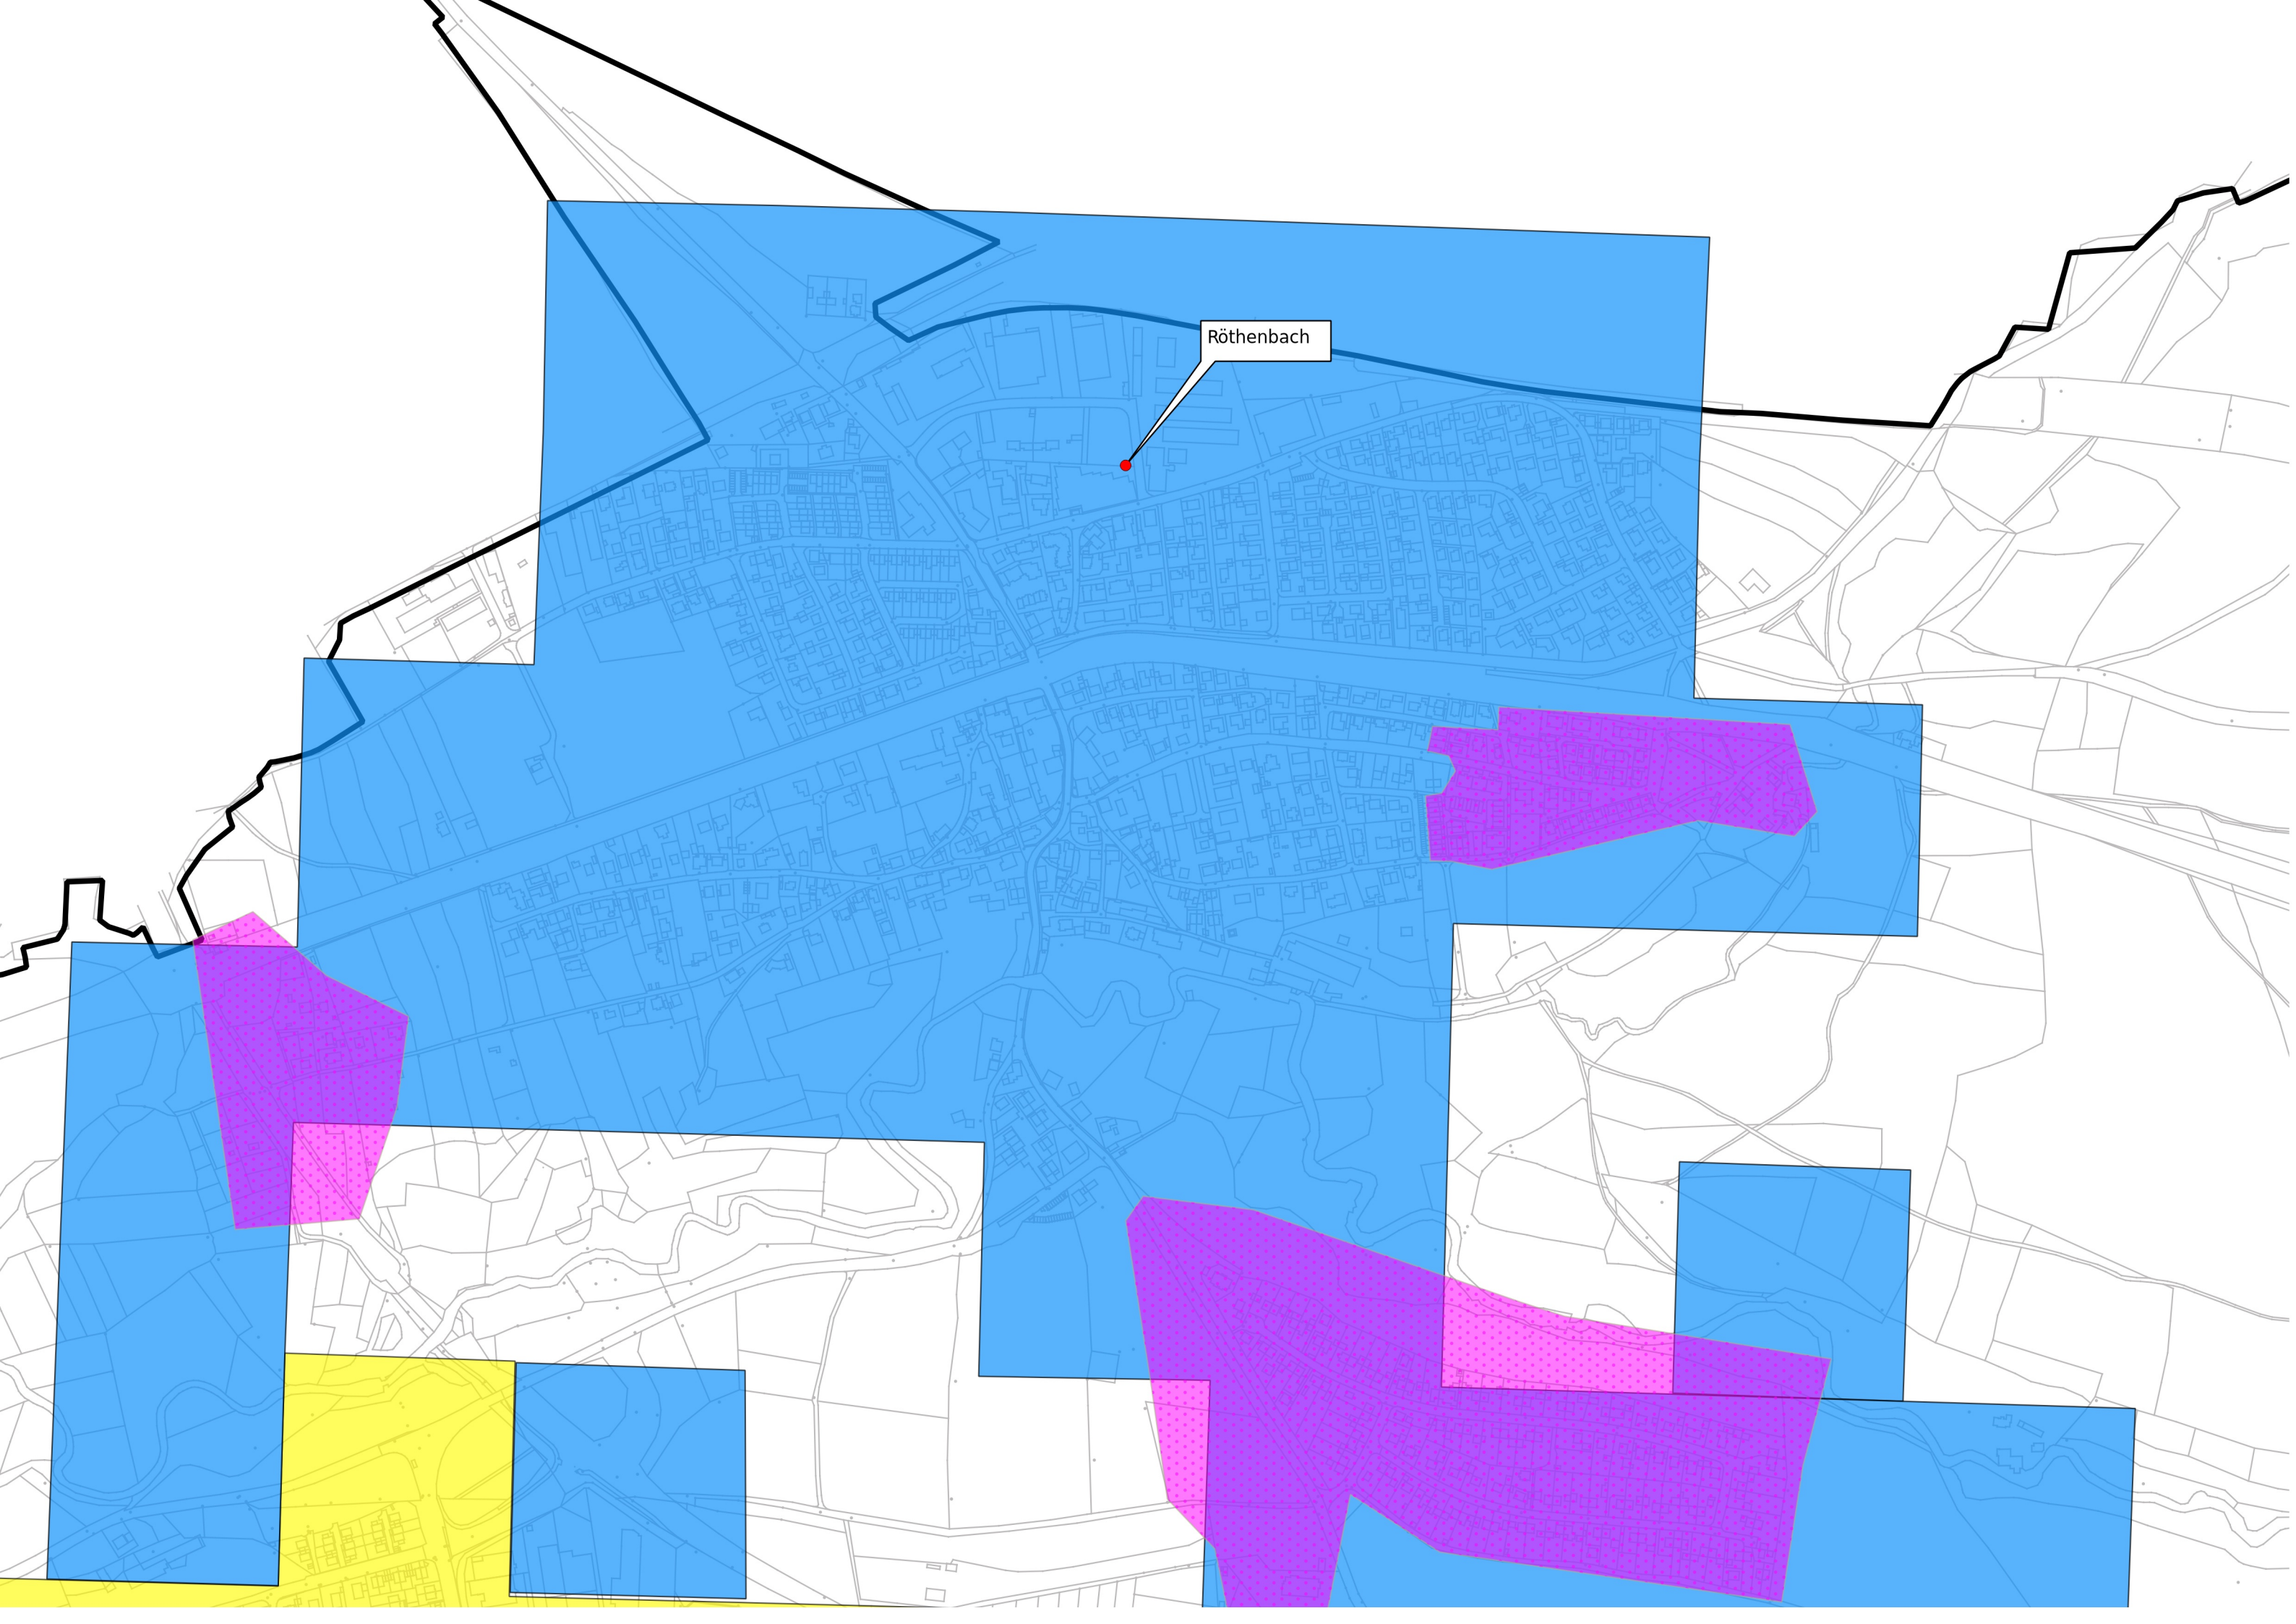

Ist Versorgung

Stand vor der Markterkundung

Markt Wendelstein

Legende

- ▭ Gemeindegrenze = vorläufiges Erschließungsgebiet
- Ist Versorgung**
 - ▭ ist Versorgung bis 15 Mbit/s Download und 1 Mbit/s Upload
 - ▭ ist Versorgung >15 Mbit/s Down load und 1 Mbit/s Upload
 - ▭ ist Versorgung >=30 Mbit/s Download und 2 Mbit/s Upload, kein weißer NGA Fleck
 - ▭ Erschließungsgebiet Förderprogramm 1
 - ▭ Erschließungsgebiet Förderprogramm 2

Planungsbüro Stephan Schröder UG
(haftungsbeschränkt)

www.breitbandplanung.de

Erstelldatum 15.9.2017 S.Schröder

Quelle Bundesministerium für Verkehr und digitale Infrastruktur 14.2.2016

Großschwarzenlohe

Wendelstein

Röthenbach

Sperberslohe

Dürrenhembach

Kleinschwarzenlohe