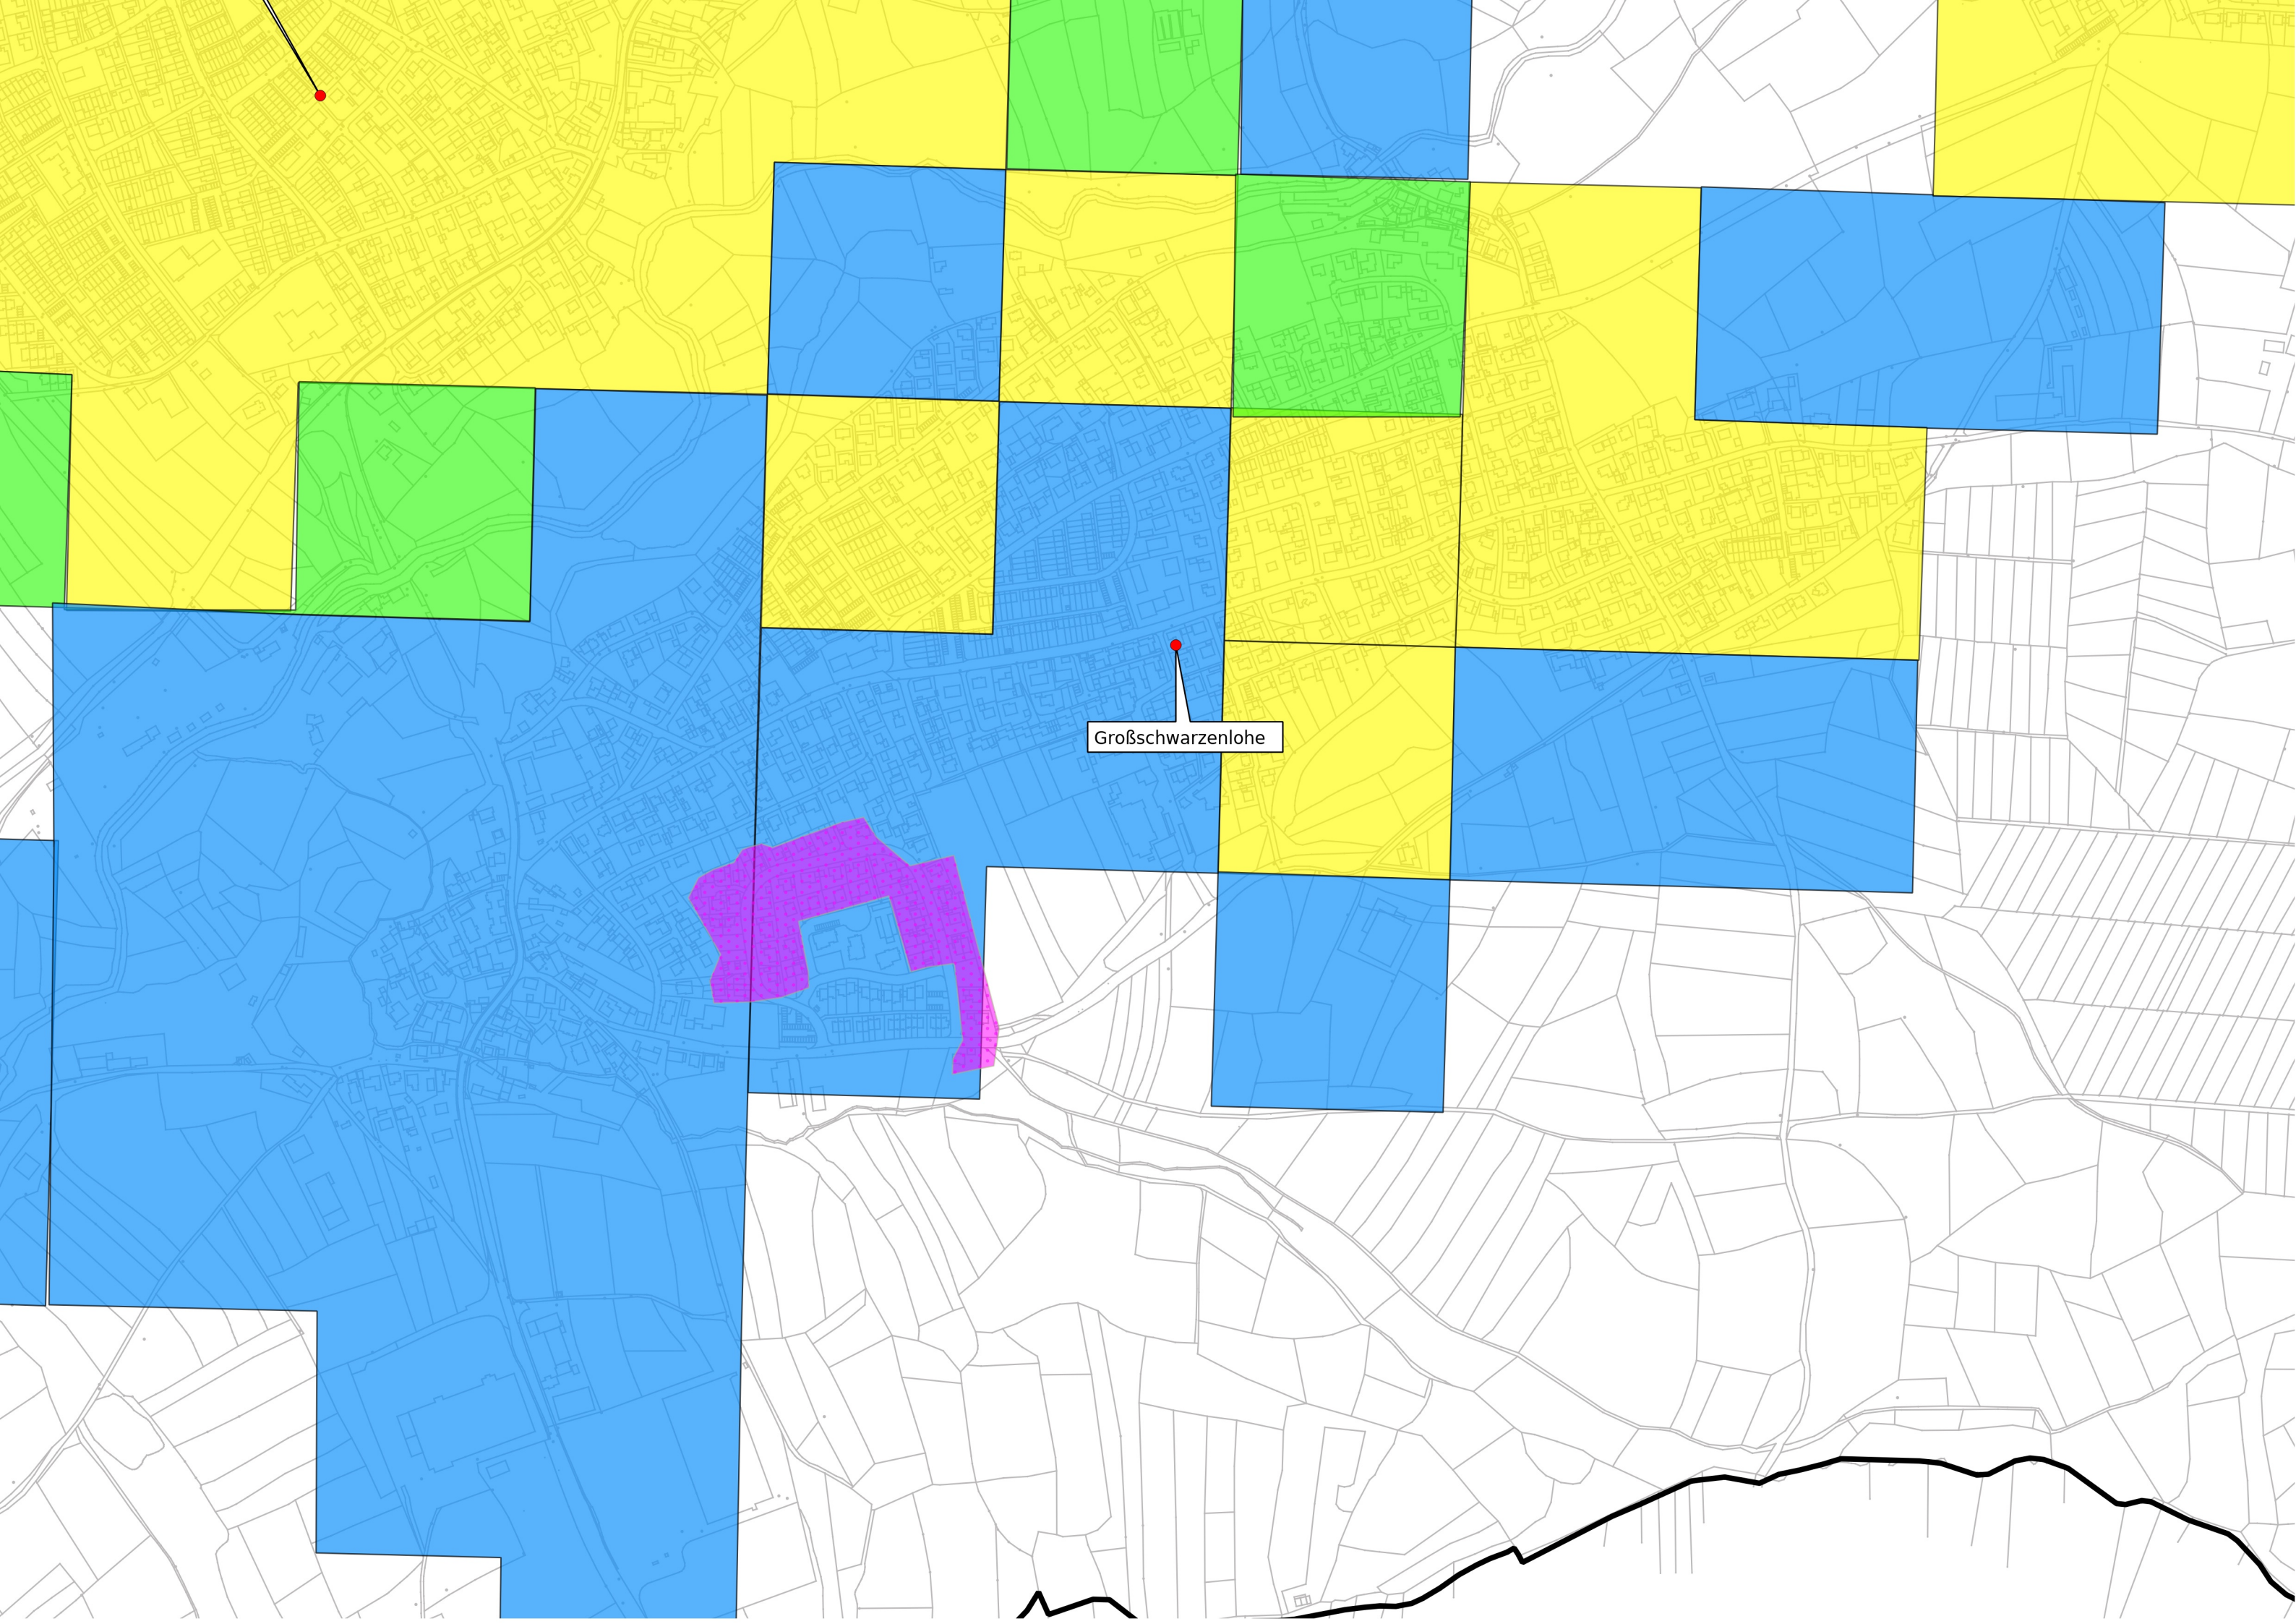

Ist Versorgung

Stand vor der Markterkundung

Markt Wendelstein

Legende

- ▭ Gemeindegrenze = vorläufiges Erschließungsgebiet
- Ist Versorgung**
 - ▭ ist Versorgung bis 15 Mbit/s Download und 1 Mbit/s Upload
 - ▭ ist Versorgung >15 Mbit/s Down load und 1 Mbit/s Upload
 - ▭ ist Versorgung >=30 Mbit/s Download und 2 Mbit/s Upload, kein weißer NGA Fleck
 - ▭ Erschließungsgebiet Förderprogramm 1
 - ▭ Erschließungsgebiet Förderprogramm 2

Planungsbüro Stephan Schröder UG
(haftungsbeschränkt)

www.breitbandplanung.de

Erstelldatum 15.9.2017 S.Schröder

Quelle Bundesministerium für Verkehr und digitale Infrastruktur 14.2.2016

Großschwarzenlohe

Wendelstein

Röthenbach

Sperberslohe

Dürrenhembach

Kleinschwarzenlohe