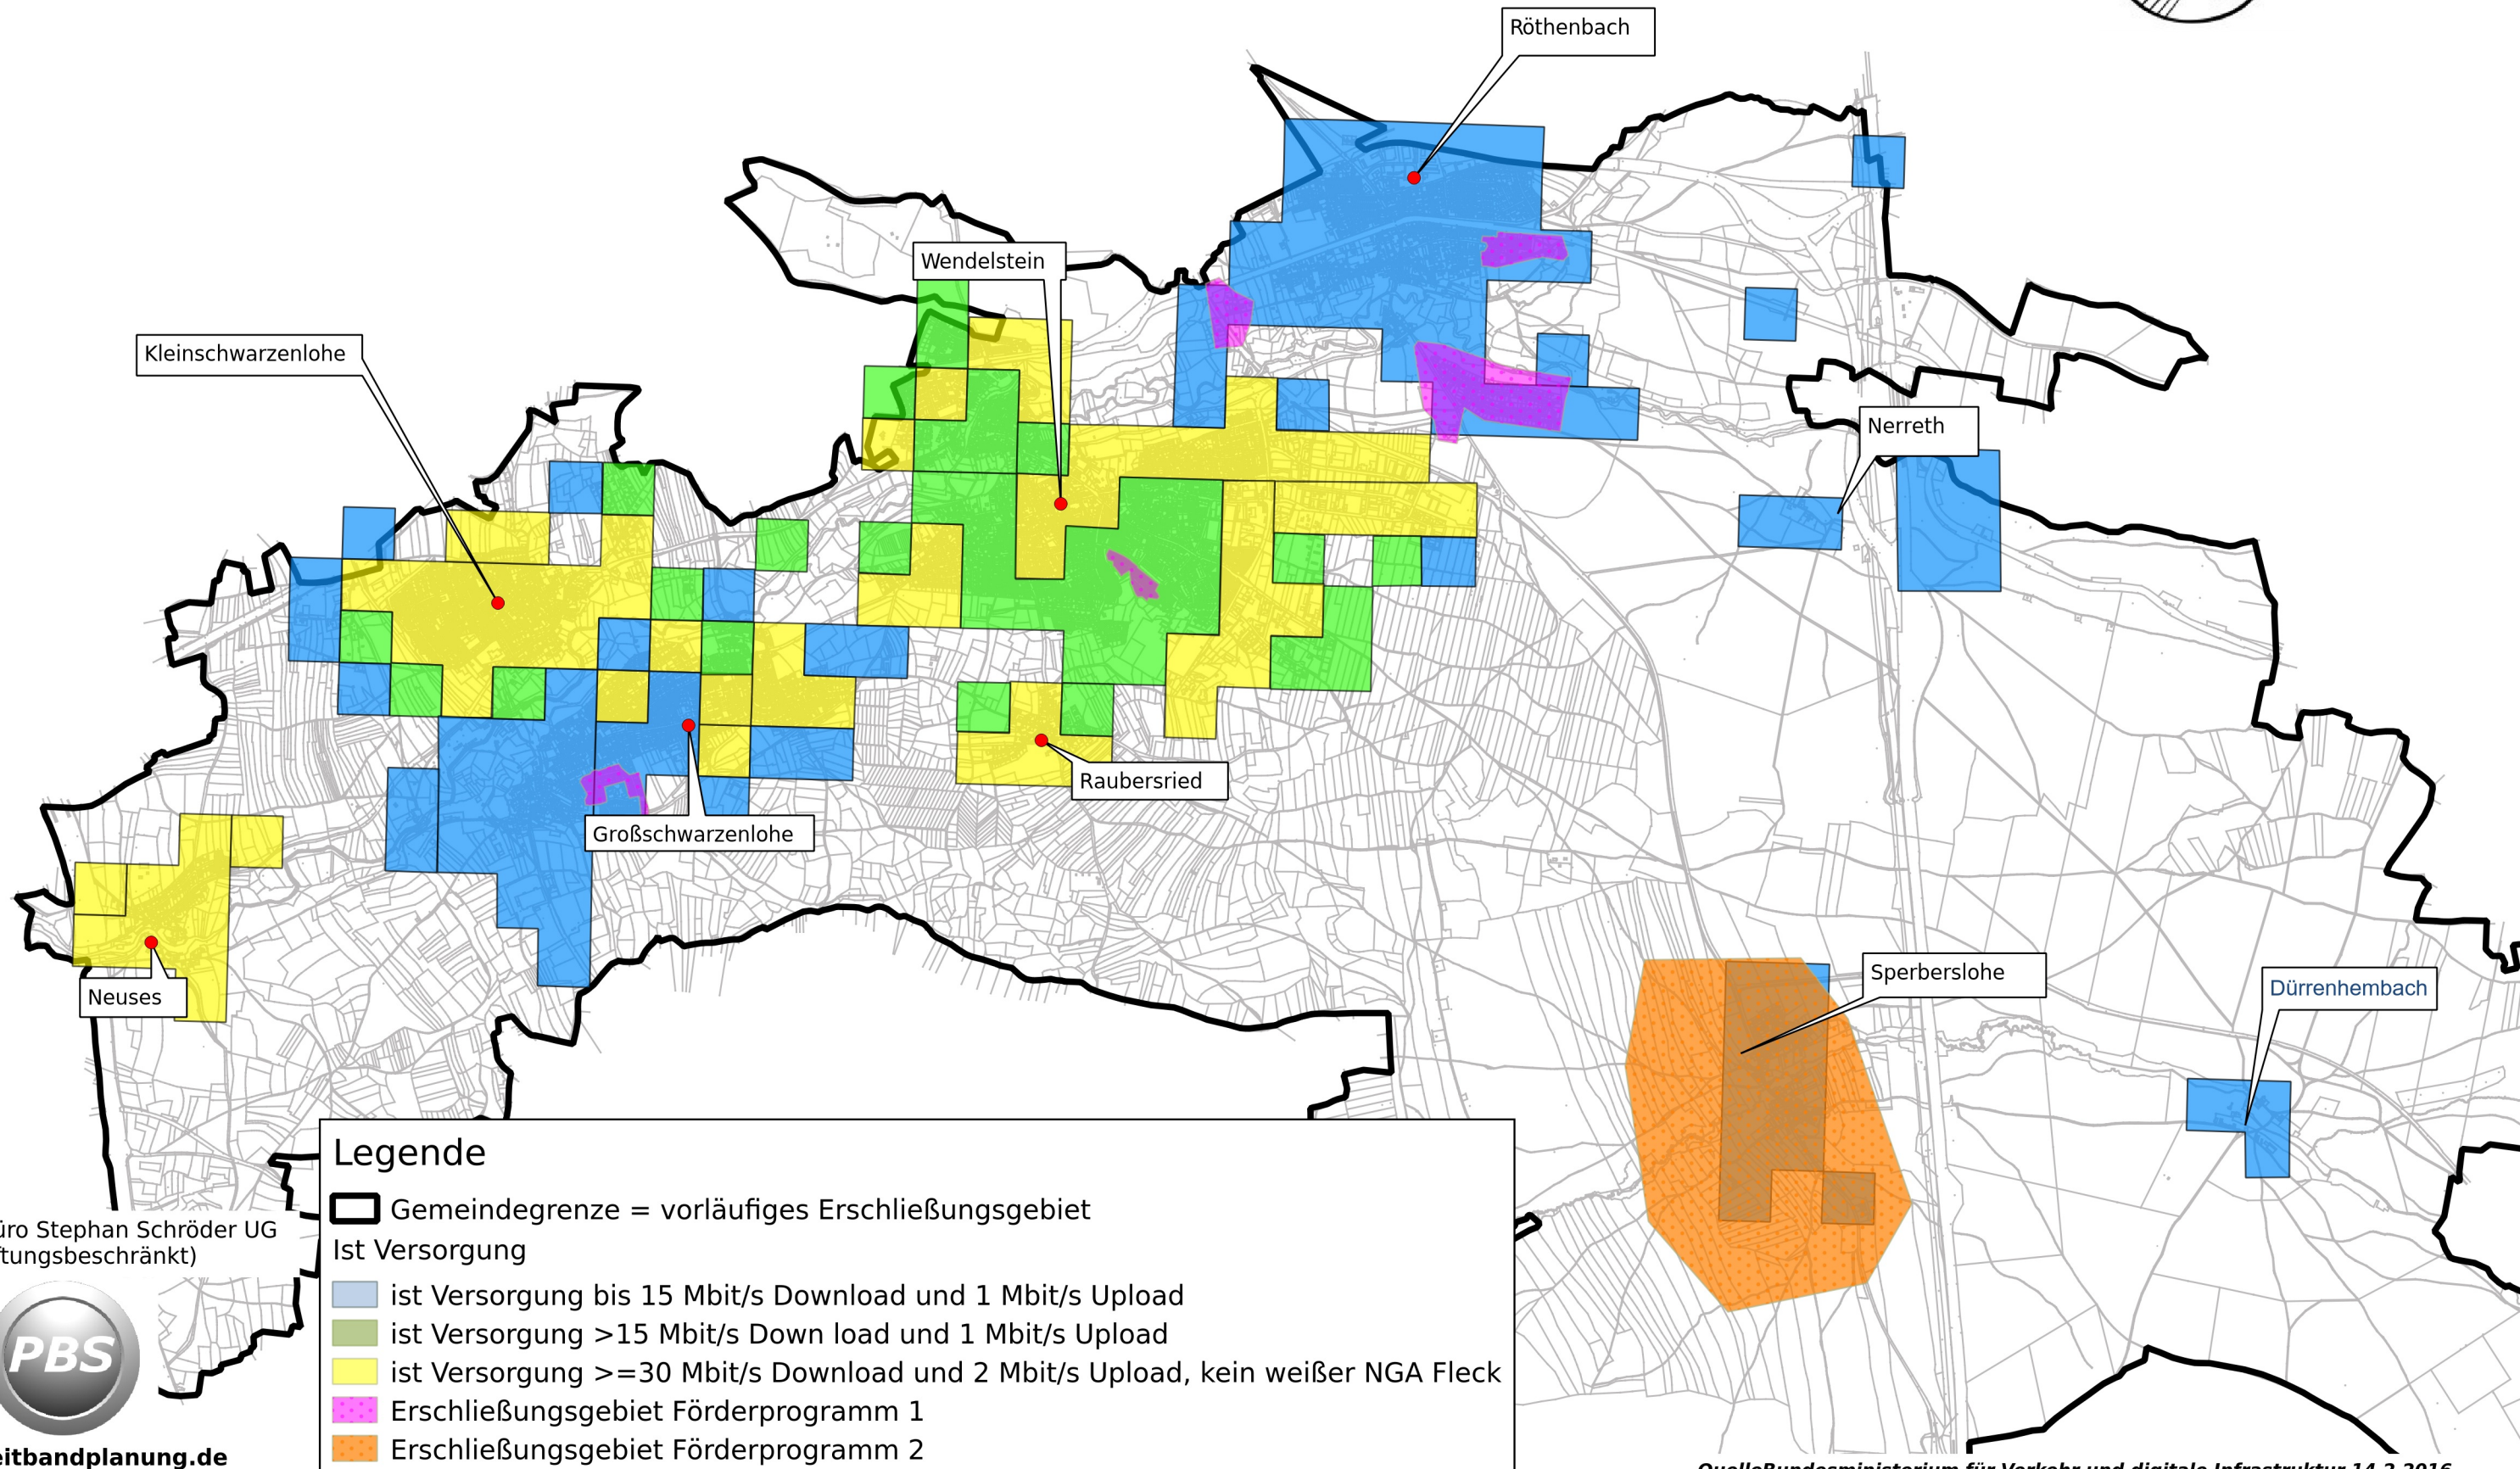

Ist Versorgung

Stand vor der Markterkundung

Markt Wendelstein

Legende

- ▭ Gemeindegrenze = vorläufiges Erschließungsgebiet
- Ist Versorgung**
 - ▭ ist Versorgung bis 15 Mbit/s Download und 1 Mbit/s Upload
 - ▭ ist Versorgung >15 Mbit/s Down load und 1 Mbit/s Upload
 - ▭ ist Versorgung >=30 Mbit/s Download und 2 Mbit/s Upload, kein weißer NGA Fleck
 - ▭ Erschließungsgebiet Förderprogramm 1
 - ▭ Erschließungsgebiet Förderprogramm 2

Planungsbüro Stephan Schröder UG
(haftungsbeschränkt)

www.breitbandplanung.de

Erstelldatum 15.9.2017 S.Schröder

Quelle Bundesministerium für Verkehr und digitale Infrastruktur 14.2.2016

Großschwarzenlohe

Wendelstein

Röthenbach

Sperberslohe

Dürrenhembach

Kleinschwarzenlohe