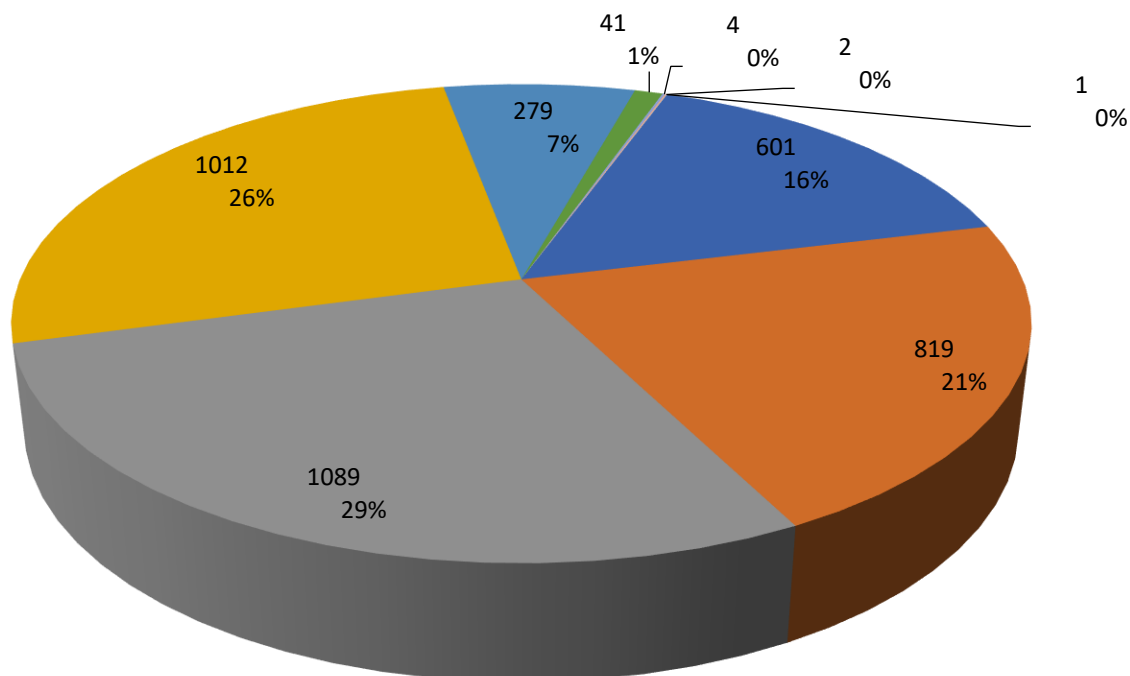

Verteilung Geschwindigkeit

Auswertzeit	Dienstag, 25. Juli 2023,09:30 - Freitag, 28. Juli 2023,12:30					
Tempolimit	30 km/h	Werte	Fahrzeuge	Vd[km/h]	Vmax[km/h]	V85 [km/h]
DTV	118	3848	368	22	52	29
DJV	43070					
Fahrtrichtung	Ankommend					
Bearbeiter:	Sina Fries					
Kommentar:						
Messort:	Südring 13					
Ankommende Fahrzeuge Richtung:	Sperbersloher Str.					
Abfahrende Fahrzeuge Richtung:						