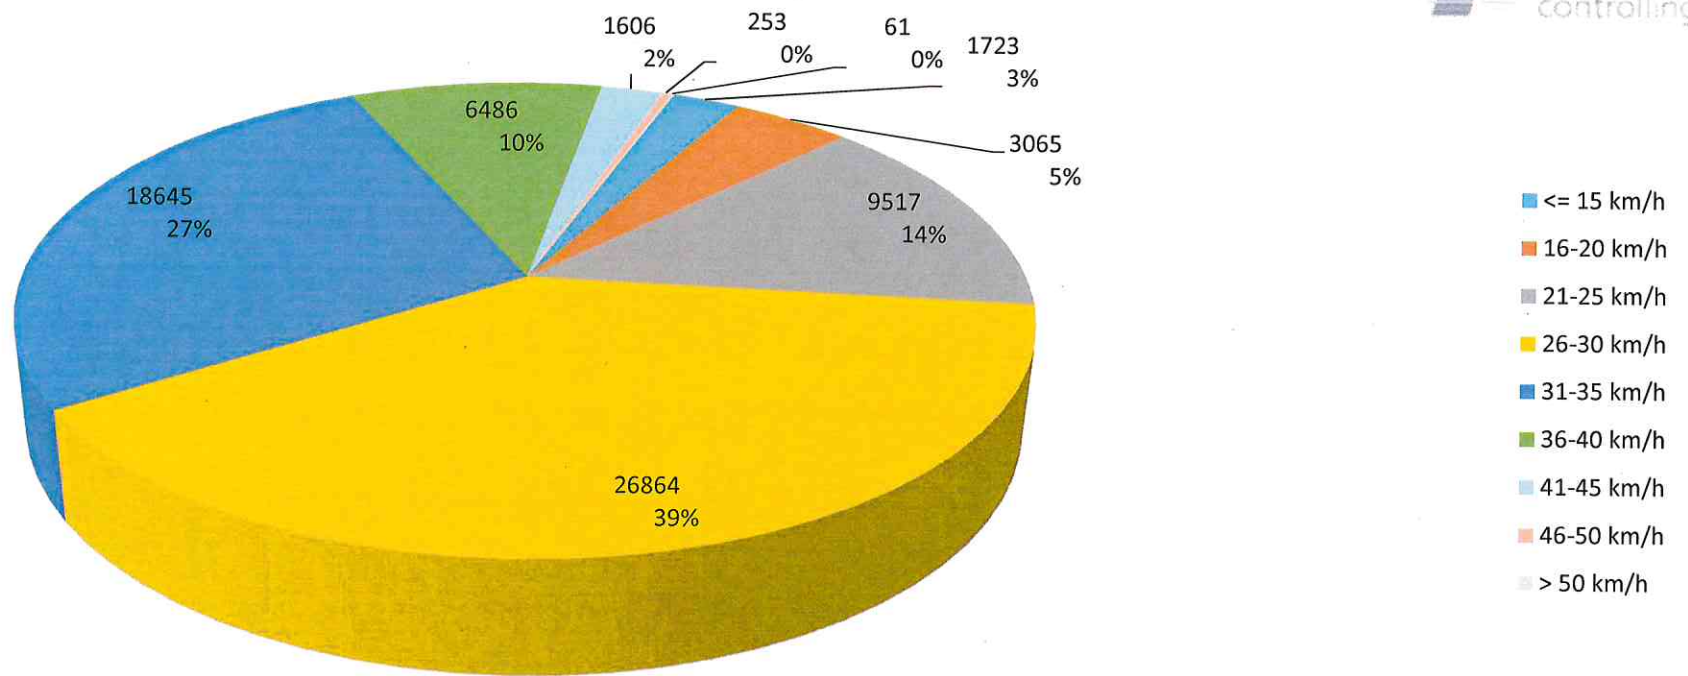

Verteilung Geschwindigkeit

Auswertezeit	Freitag, 30. September 2022,18:00 - Freitag, 7. Oktober 2022,15:30					
Tempolimit	30 km/h	Werte	Fahrzeuge	Vd[km/h]	Vmax[km/h]	V85 [km/h]
		68220	8308	29	65	35
DTV	1205					
DJV	439825					
Fahrtrichtung	Ankommend					
Bearbeiter:	Sina Fries					
Kommentar:						
Messort:	Sperbersloher Str. 21					
Ankommende Fahrzeuge Richtung:	Grundschule					
Abfahrende Fahrzeuge Richtung:						