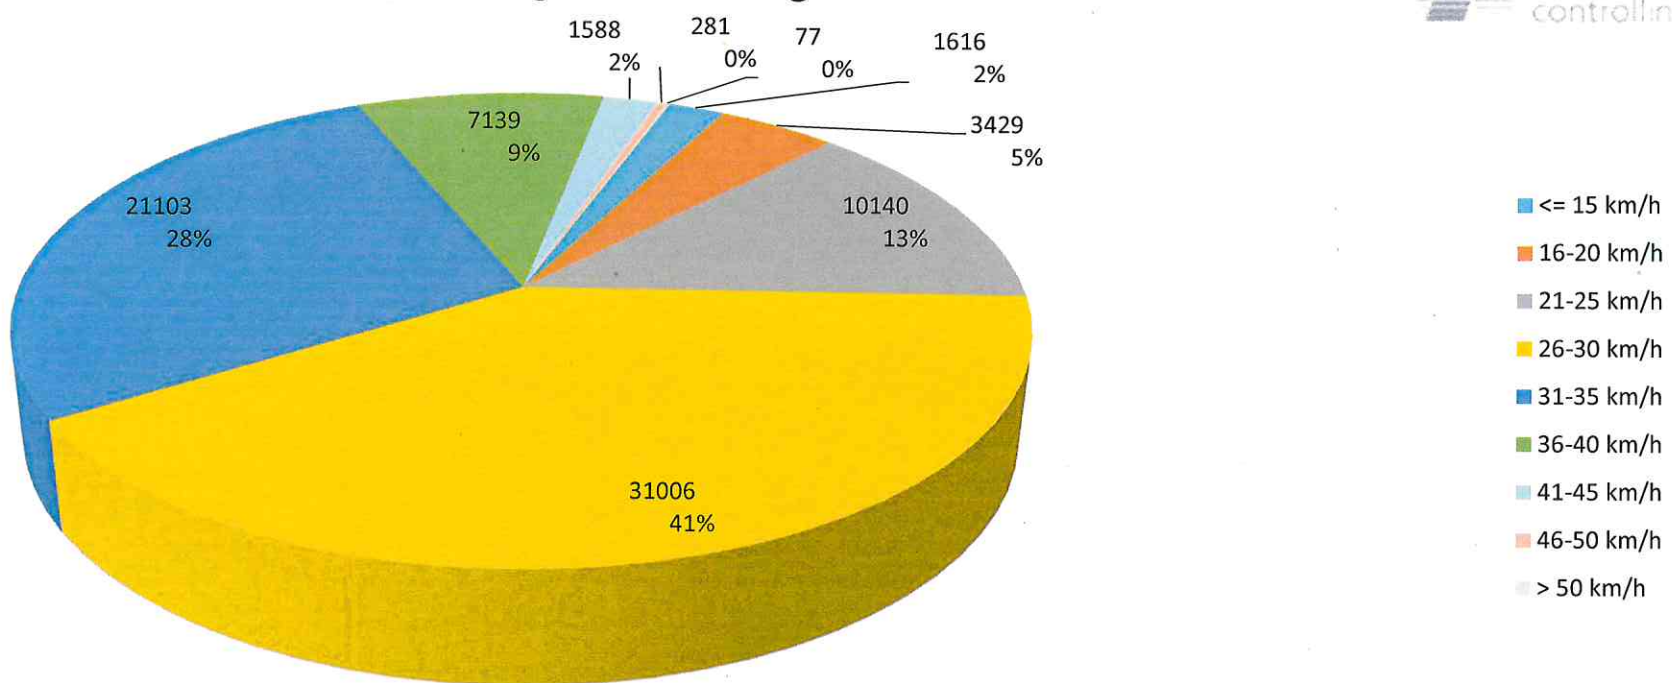

Verteilung Geschwindigkeit

Auswertezeit	Freitag, 16. September 2022,18:00 - Freitag, 23. September 2022,15:30					
Tempolimit	30 km/h	Werte	Fahrzeuge	Vd[km/h]	Vmax[km/h]	V85 [km/h]
		76379	9335	29	90	35
DTV	1354					
DJV	494210					
Fahrtrichtung	Ankommend					
Bearbeiter:	Sina Fries					
Kommentar:						
Messort:	Sperbersloher Str. 21					
Ankommende Fahrzeuge Richtung:	Grundschule					
Abfahrende Fahrzeuge Richtung:						