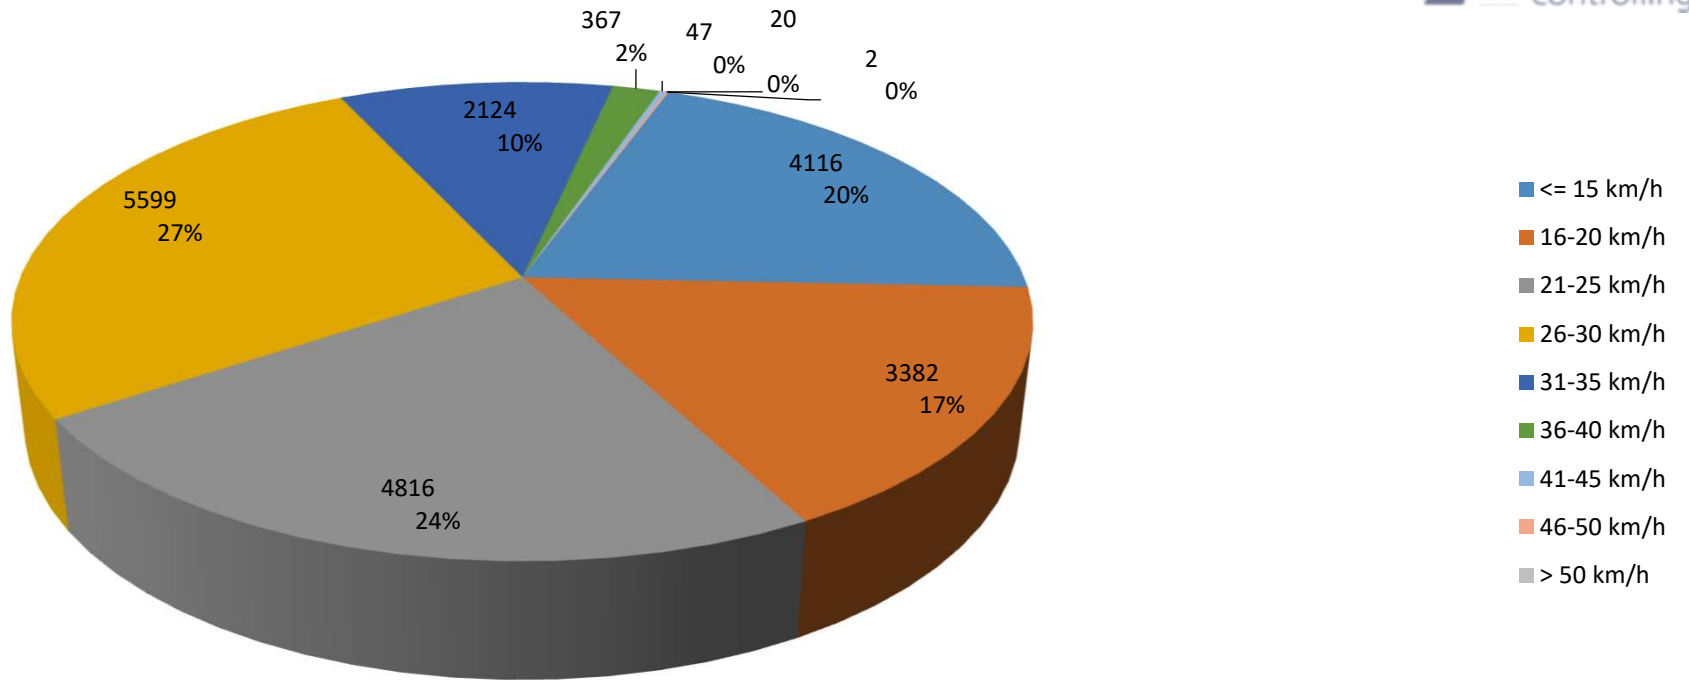

## Verteilung Geschwindigkeit

<b>Auswertezeit</b> Mittwoch, 31. August 2022,15:00 - Mittwoch, 7. September 2022,15:00	
<b>Tempolimit</b> 30 km/h	<b>Werte</b> <b>Fahrzeuge</b> <b>Vd[km/h]</b> <b>Vmax[km/h]</b> <b>V85 [km/h]</b>
<b>Geschwindigkeitsübertretung</b>	20473 1934 23 57 30
<b>DTV</b> 276	
<b>DJV</b> 100740	
<b>Fahrtrichtung</b> Ankommend	
<b>Bearbeiter:</b> Sina Fries	
<b>Kommentar:</b>	
<b>Messort:</b> Schubertstr. 14	
<b>Ankommende Fahrzeuge Richtung:</b> Mozartstr.	
<b>Abfahrende Fahrzeuge Richtung:</b>	