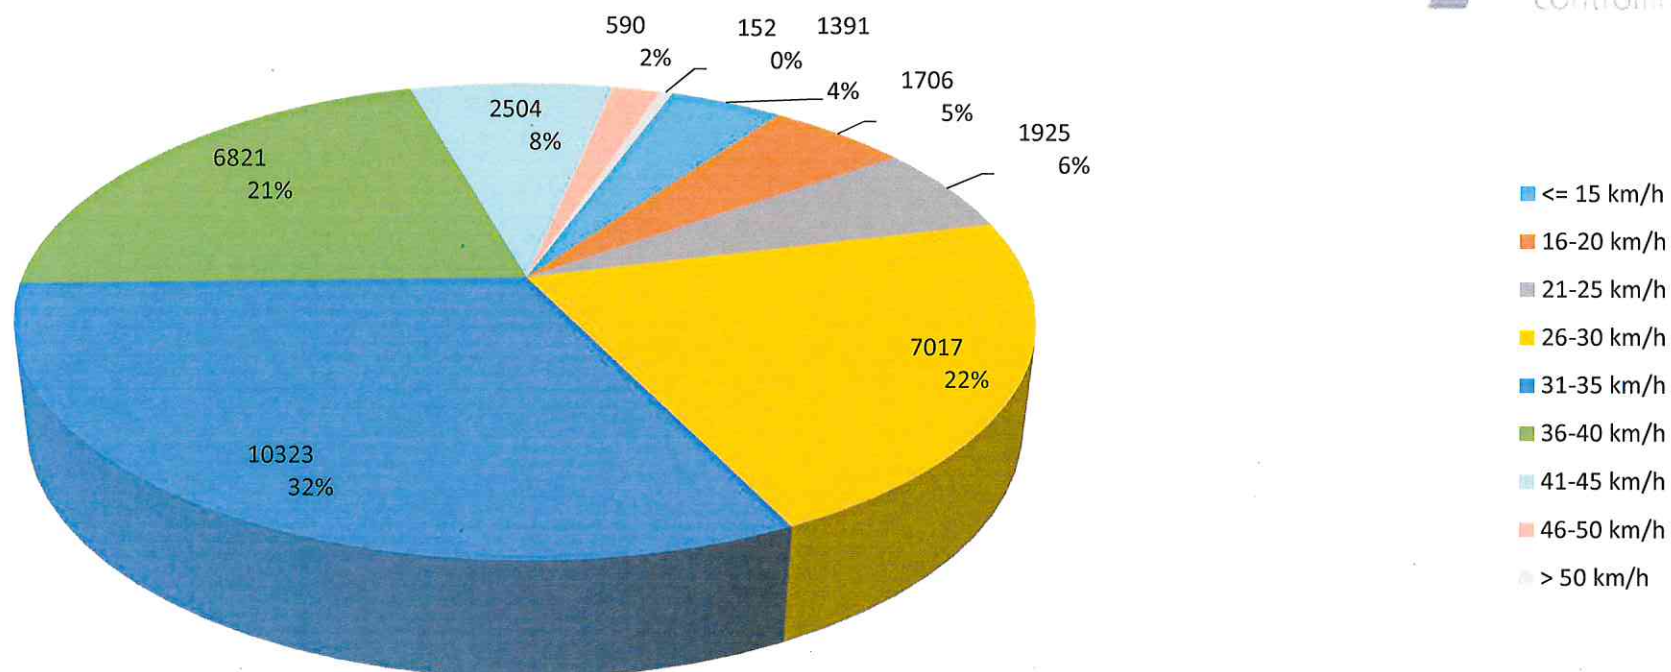

Verteilung Geschwindigkeit

Auswertezeit	Dienstag, 16. August 2022,14:30 - Dienstag, 23. August 2022,12:30					
Tempolimit	30 km/h	Werte	Fahrzeuge	Vd[km/h]	Vmax[km/h]	V85 [km/h]
		32429	4307	32	63	39
DTV	623					
DJV	227395					
Fahrtrichtung	Ankommend					
Bearbeiter:	Sina Fries					
Kommentar:						
Messort:	Richtweg 5					
Ankommende Fahrzeuge Richtung:	Minikreisverkehr					
Abfahrende Fahrzeuge Richtung:						