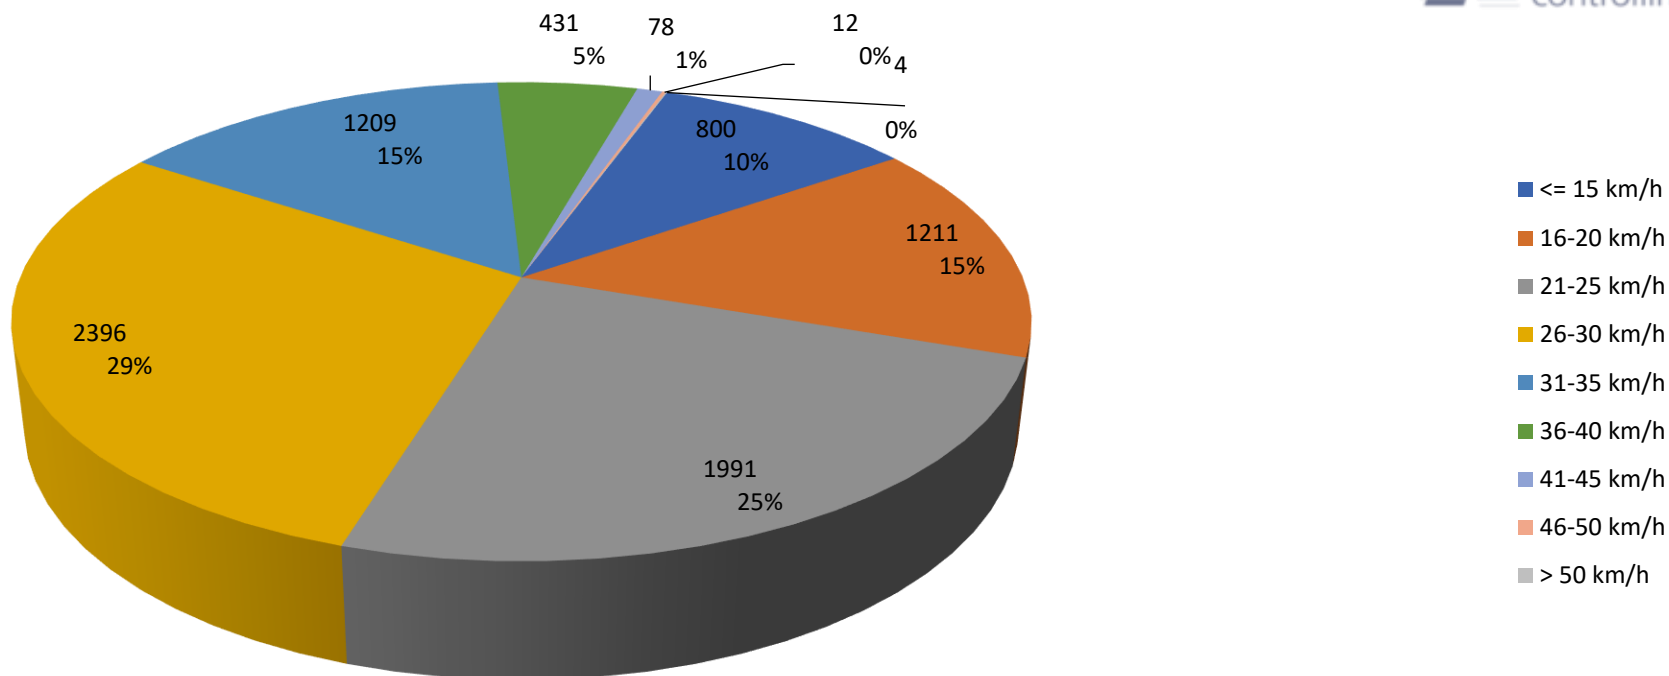

## Verteilung Geschwindigkeit

<b>Auswertezeit</b> Freitag, 25. August 2023,09:30 - Freitag, 1. September 2023,12:00						
<b>Tempolimit</b>	30 km/h	<b>Werte</b>	<b>Fahrzeuge</b>	<b>Vd[km/h]</b>	<b>Vmax[km/h]</b>	<b>V85 [km/h]</b>
		8132	884	25	52	32
<b>DTV</b>	124					
<b>DJV</b>	45260					
<b>Fahrtrichtung</b>	Ankommend					
<b>Bearbeiter:</b>	Sina Fries					
<b>Kommentar:</b>						
<b>Messort:</b>	Raubersrieder Weg Nähe Lederer					
<b>Ankommende Fahrzeuge Richtung:</b>	Erlenstr.					
<b>Abfahrende Fahrzeuge Richtung:</b>						