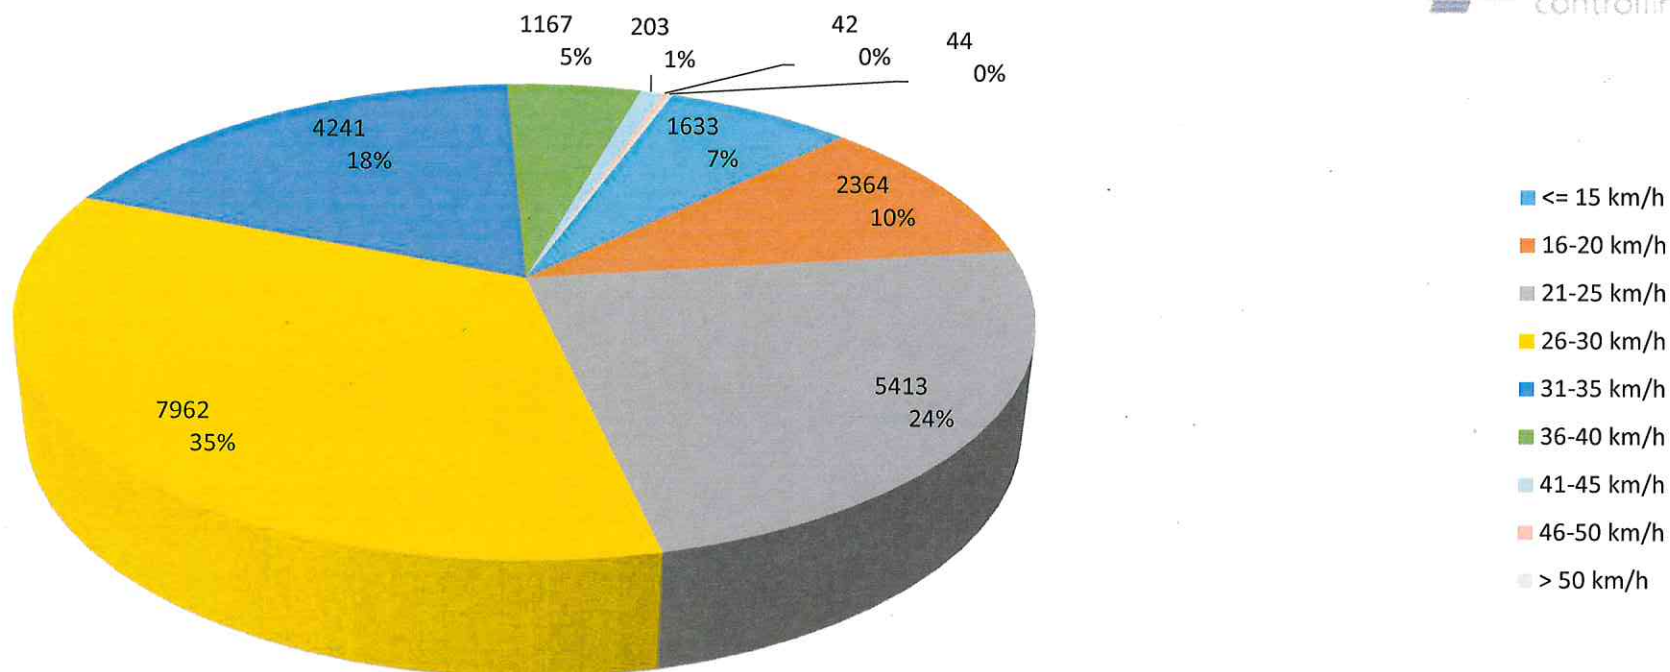

## Verteilung Geschwindigkeit

<b>Auswertezeit</b>	Dienstag, 9. August 2022,15:00 - Dienstag, 16. August 2022,15:00					
<b>Tempolimit</b>	30 km/h	<b>Werte</b>	<b>Fahrzeuge</b>	<b>Vd[km/h]</b>	<b>Vmax[km/h]</b>	<b>V85 [km/h]</b>
		23069	2524	26	60	32
<b>DTV</b>	361					
<b>DJV</b>	131765					
<b>Fahrtrichtung</b>	Ankommend					
<b>Bearbeiter:</b>	Sina Fries					
<b>Kommentar:</b>						
<b>Messort:</b>	Raubersrieder Weg 56-58					
<b>Ankommende Fahrzeuge Richtung:</b>	Reitstall					
<b>Abfahrende Fahrzeuge Richtung:</b>						