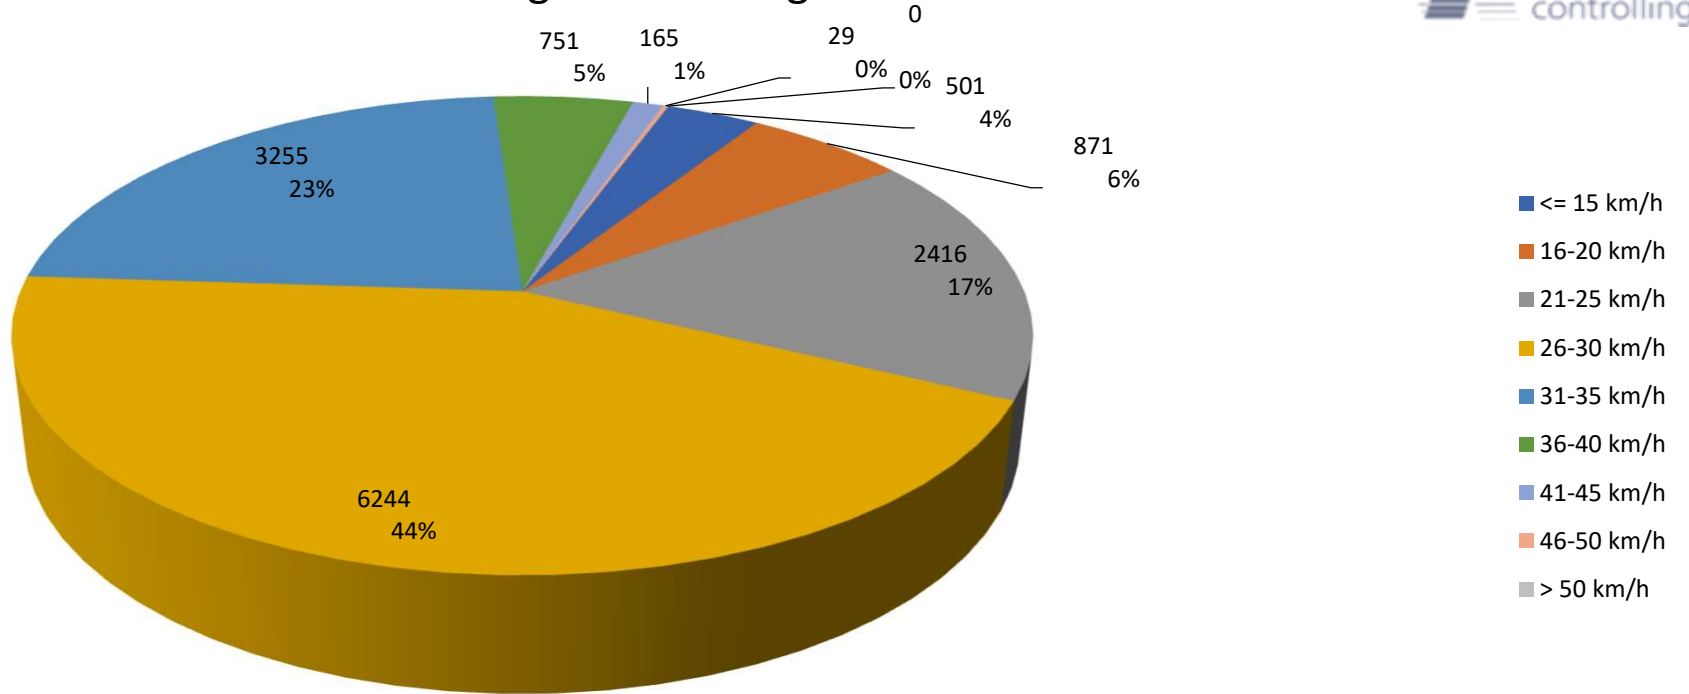

Verteilung Geschwindigkeit

Auswertzeit	Donnerstag, 29. Juni 2023,07:00 - Donnerstag, 6. Juli 2023,11:00					
Tempolimit	30 km/h	Werte	Fahrzeuge	Vd[km/h]	Vmax[km/h]	V85 [km/h]
DTV	230	14232	1651	28	50	33
DJV	83950					
Fahrtrichtung	Ankommend					
Bearbeiter:	Sina Fries					
Kommentar:						
Messort:	Nibelungenstr. 47 ggü.					
Ankommende Fahrzeuge Richtung:	Alter Friedhof					
Abfahrende Fahrzeuge Richtung:						