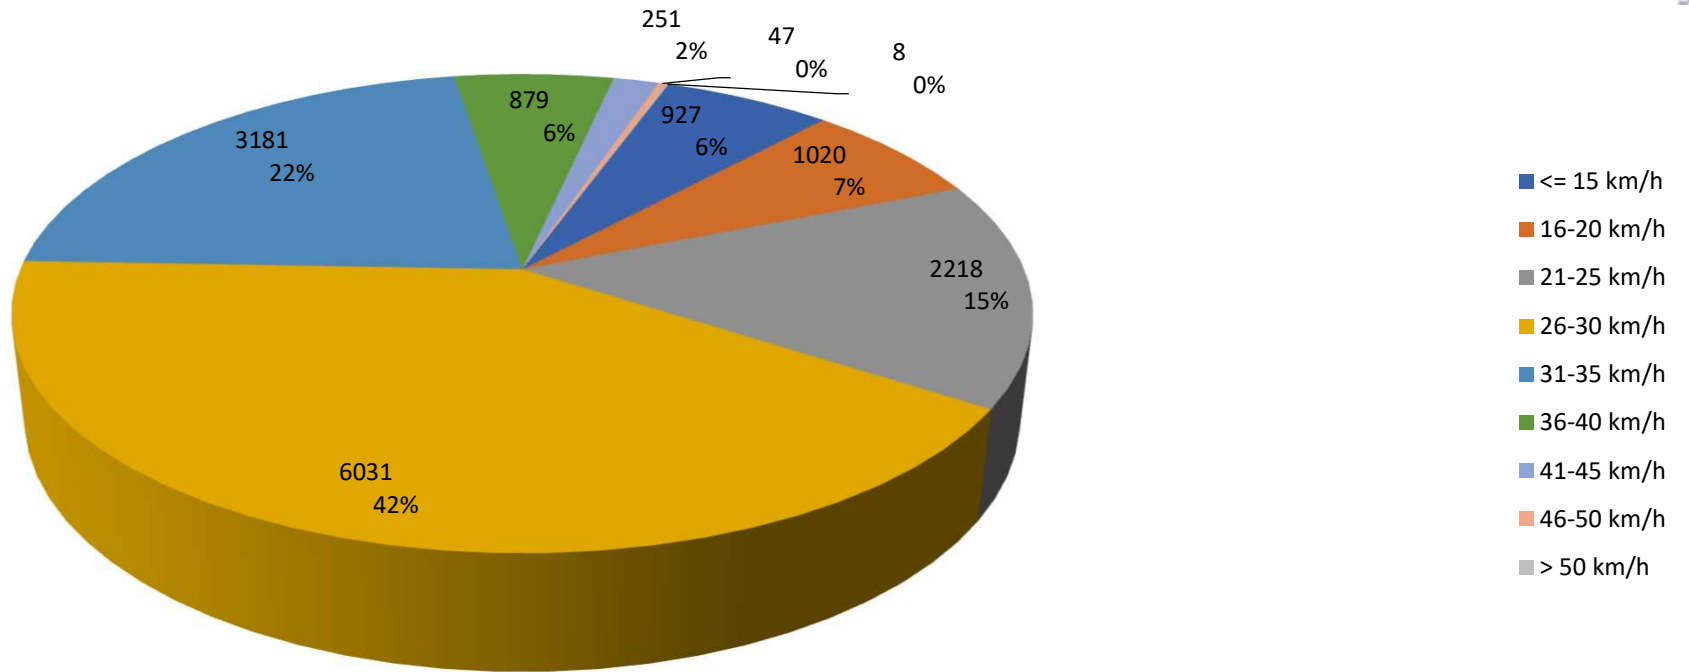

Verteilung Geschwindigkeit

Auswertzeit Donnerstag, 8. Juni 2023,07:00 - Donnerstag, 15. Juni 2023,11:00						
Tempolimit	30 km/h	Werte	Fahrzeuge	Vd[km/h]	Vmax[km/h]	V85 [km/h]
		14562	1665	28	57	33
DTV	232					
DJV	84680					
Fahrtrichtung	Ankommend					
Bearbeiter:	Sina Fries					
Kommentar:						
Messort:	Nibelungenstr. 47 ggü.					
Ankommende Fahrzeuge Richtung:	Alter Friedhof					
Abfahrende Fahrzeuge Richtung:						