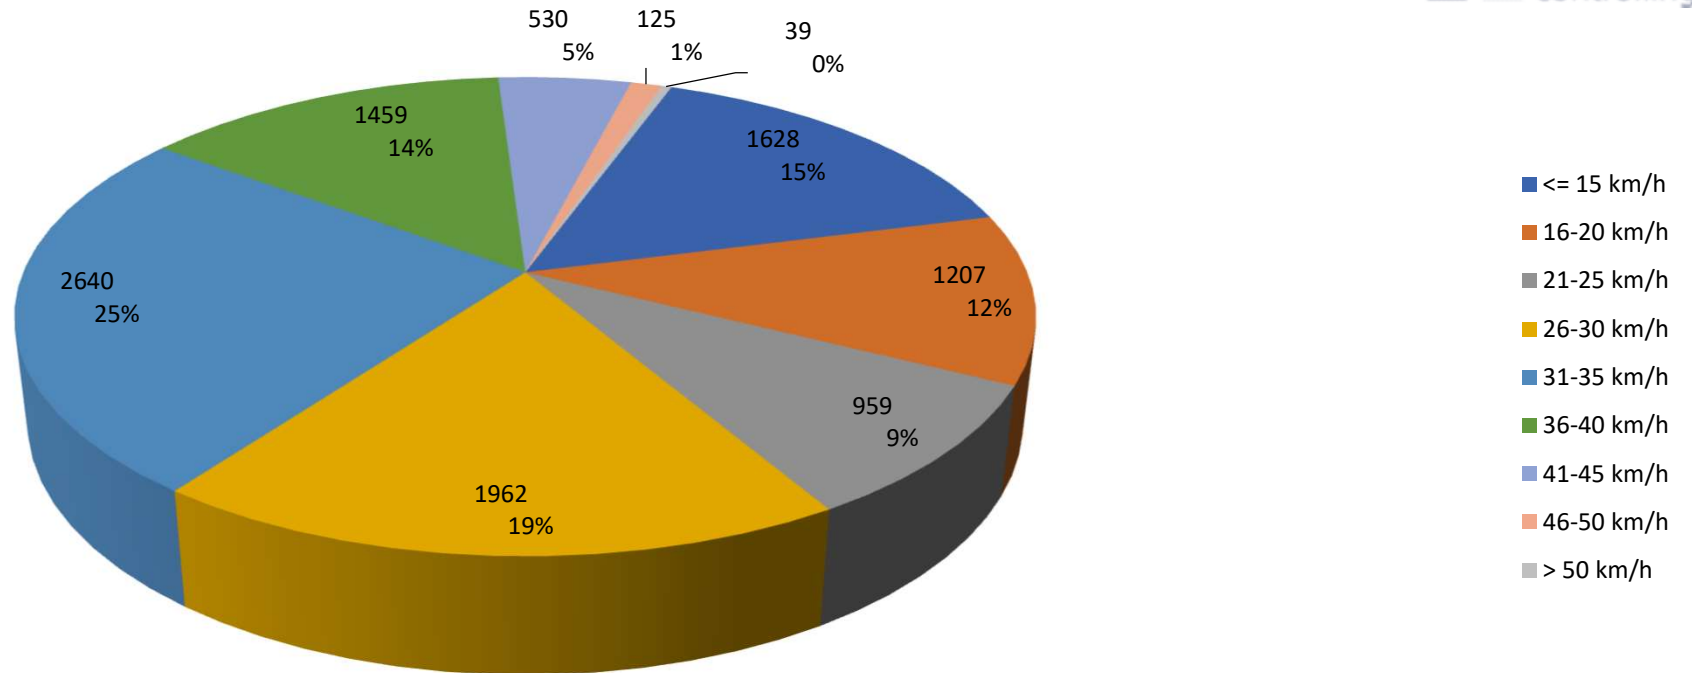

Verteilung Geschwindigkeit

Auswertzeit	Donnerstag, 29. Juni 2023,11:00 - Donnerstag, 6. Juli 2023,11:00					
Tempolimit	30 km/h	Werte	Fahrzeuge	Vd[km/h]	Vmax[km/h]	V85 [km/h]
DTV	176	10549	1232	28	69	37
DJV	64240					
Fahrtrichtung	Ankommend					
Bearbeiter:	Sina Fries					
Kommentar:						
Messort:	Mittelweg Höhe Spielplatz					
Ankommende Fahrzeuge Richtung:	Ligusterstr.					
Abfahrende Fahrzeuge Richtung:						