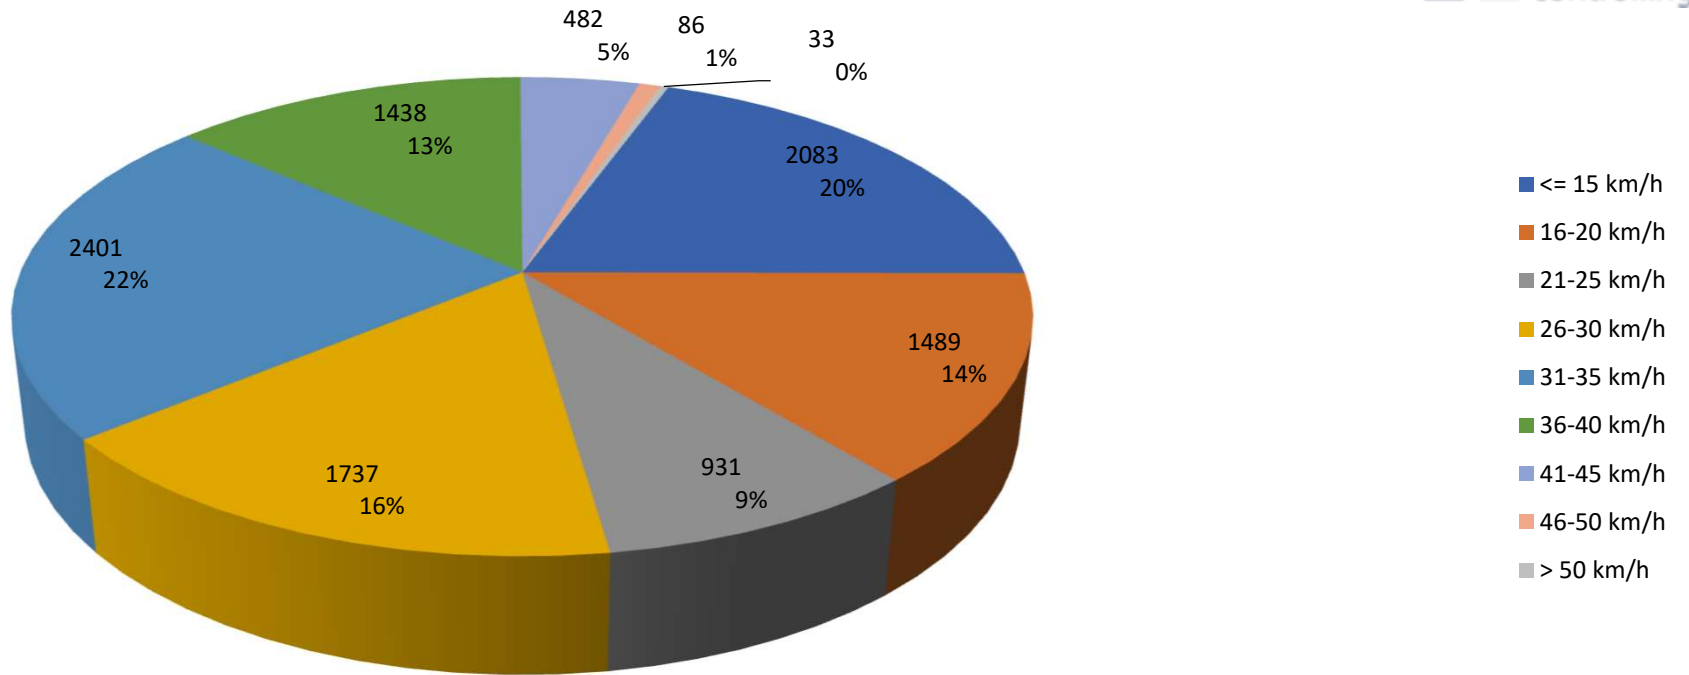

Verteilung Geschwindigkeit

Auswertzeit Donnerstag, 8. Juni 2023,11:00 - Donnerstag, 15. Juni 2023,11:00						
Tempolimit	30 km/h	Werte	Fahrzeuge	Vd[km/h]	Vmax[km/h]	V85 [km/h]
		10680	1191	26	71	37
DTV	170					
DJV	62050					
Fahrtrichtung	Ankommend					
Bearbeiter:	Sina Fries					
Kommentar:						
Messort:	Mittelweg Höhe Spielplatz					
Ankommende Fahrzeuge Richtung:	Ligusterstr.					
Abfahrende Fahrzeuge Richtung:						