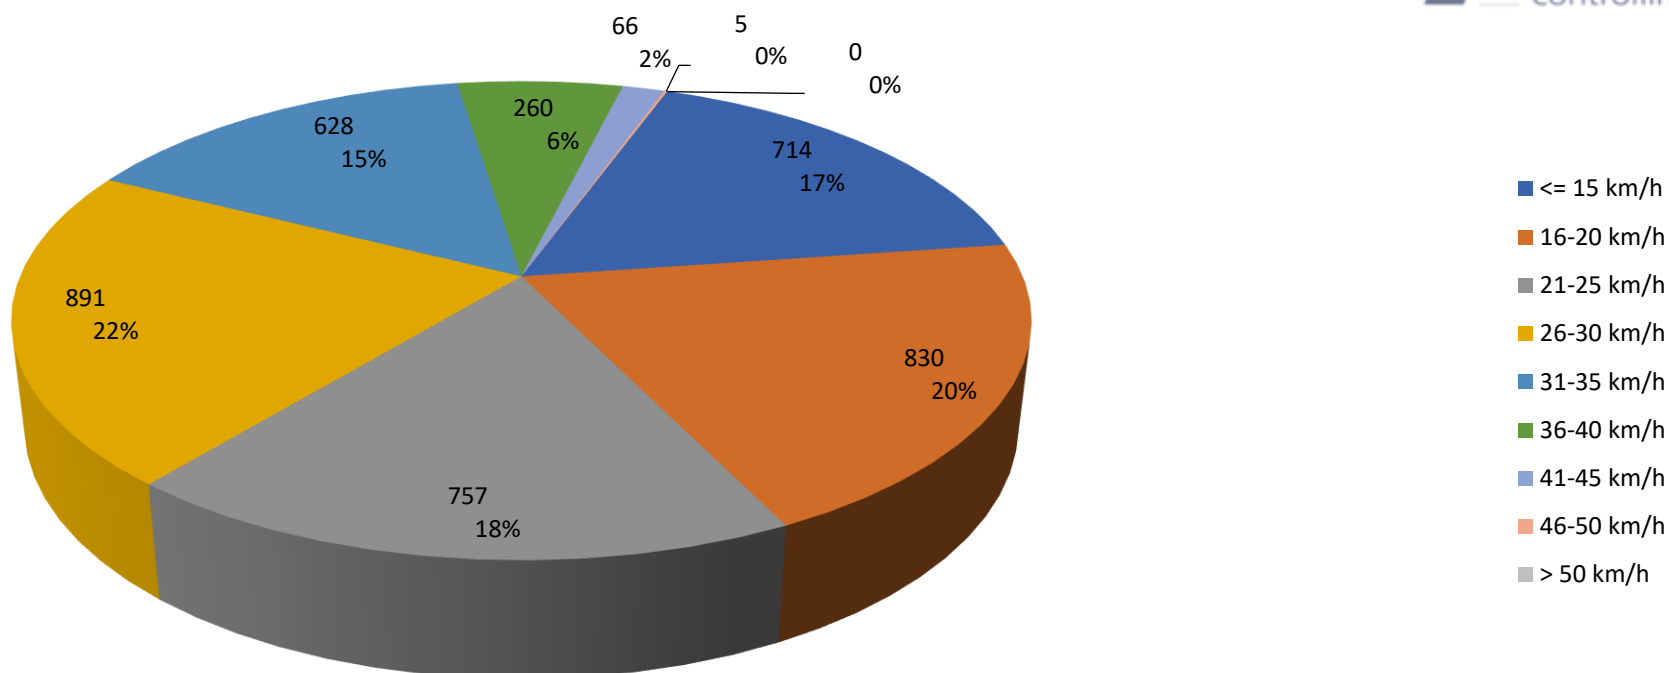

Verteilung Geschwindigkeit

Auswertezeit	Freitag, 25. August 2023,09:30 - Freitag, 1. September 2023,12:30					
Tempolimit	30 km/h	Werte	Fahrzeuge	Vd[km/h]	Vmax[km/h]	V85 [km/h]
DTV	63	4151	451	24	47	33
DJV	22995					
Fahrtrichtung	Ankommend					
Bearbeiter:	Sina Fries					
Kommentar:						
Messort:	Kellerstr. 25 ggü.					
Ankommende Fahrzeuge Richtung:	Richtweg					
Abfahrende Fahrzeuge Richtung:						